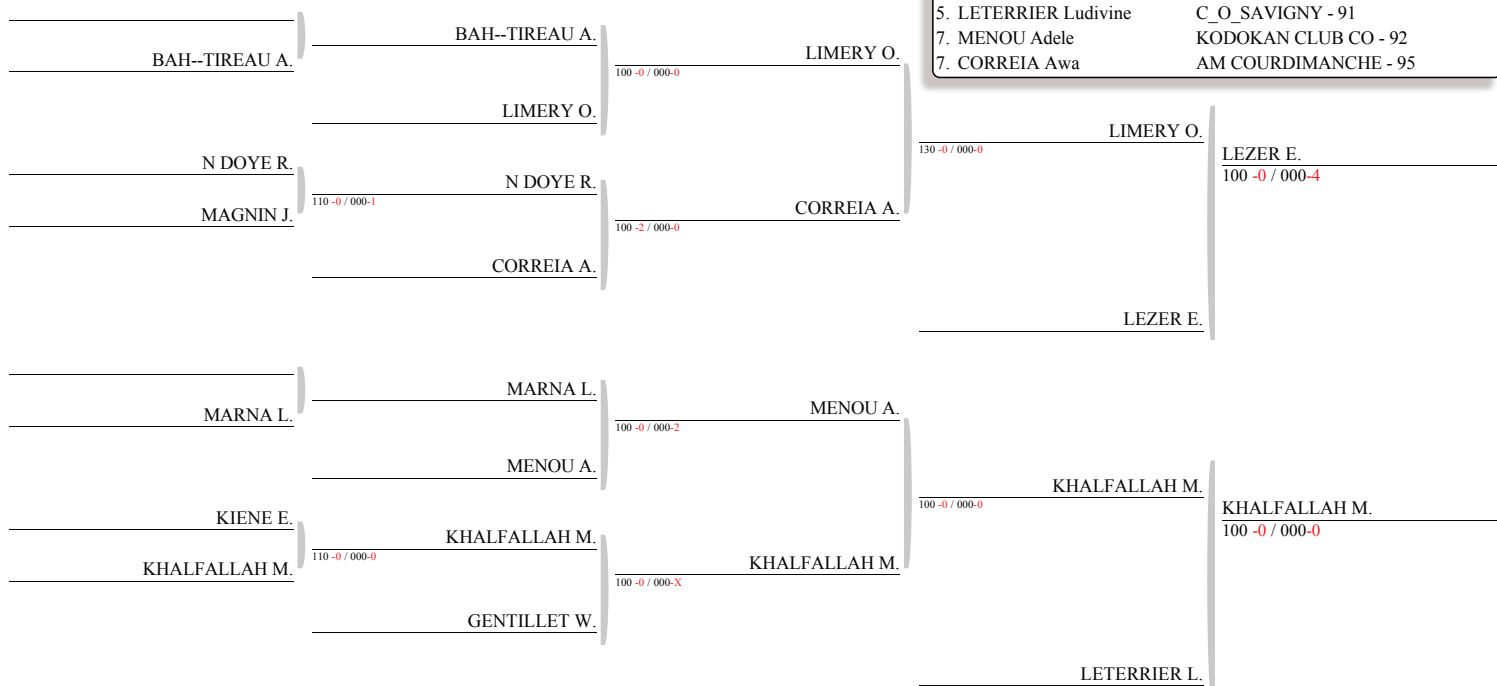

1/4 FINALE MINIMES : 78 91 92 95 - ELANCOURT
TABLEAU (Le25-03-2017)

Minime F 63 kg
Nb. Judoka : 21
Tirage : 25-03-2017 13:36:11