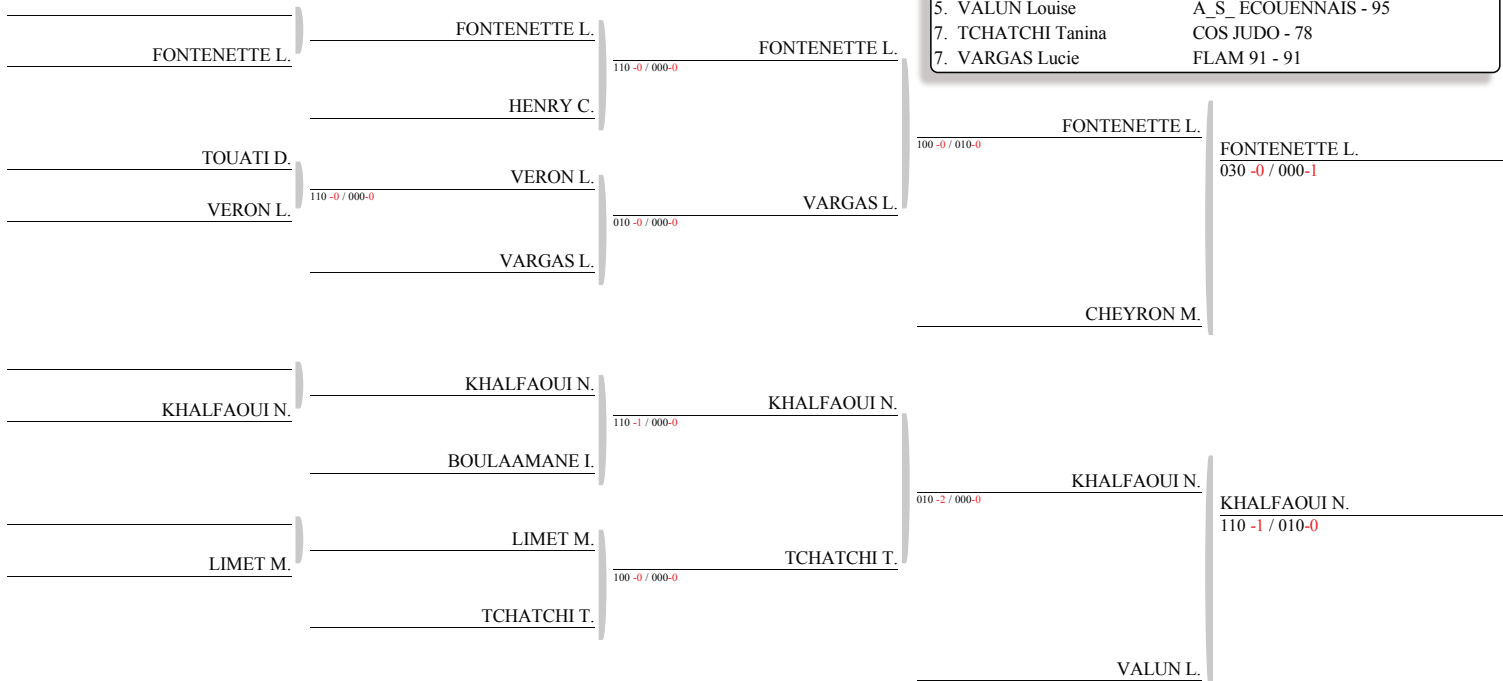

CLASSEMENT

1. BELLEBCIR Omeya	COS JUDO - 78
2. SADOUNE Melina	J_C_BEAUCHAMP - 95
3. FONTENETTE Lana	LE PERRYAY_ST LE - 78
3. KHALFAOUI Nawel	MONTGERON JUDO - 91
5. CHEYRON Matilda	KODOKAN CLUB CO - 92
5. VALUN Louise	A_S_ECOUENNAIS - 95
7. TCHATCHI Tanina	COS JUDO - 78
7. VARGAS Lucie	FLAM 91 - 91