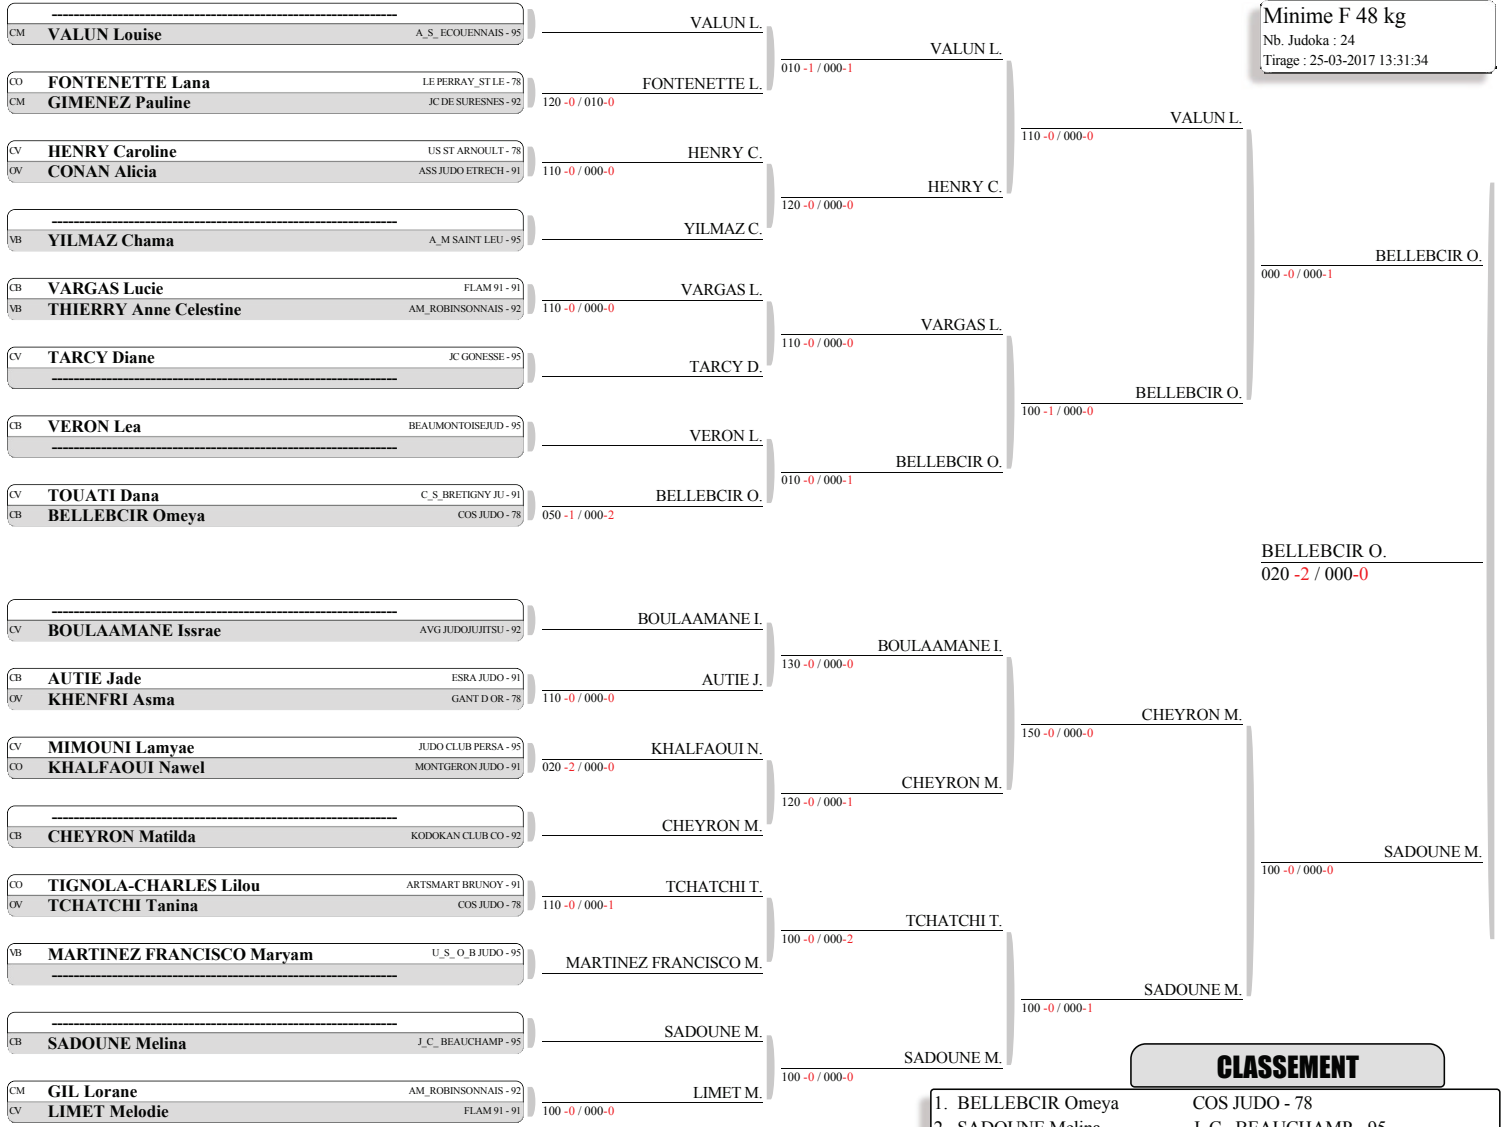

1/4 FINALE MINIMES : 78 91 92 95 - ELANCOURT
TABLEAU (Le25-03-2017)

Minime F 48 kg
Nb. Judoka : 24
Tirage : 25-03-2017 13:31:34