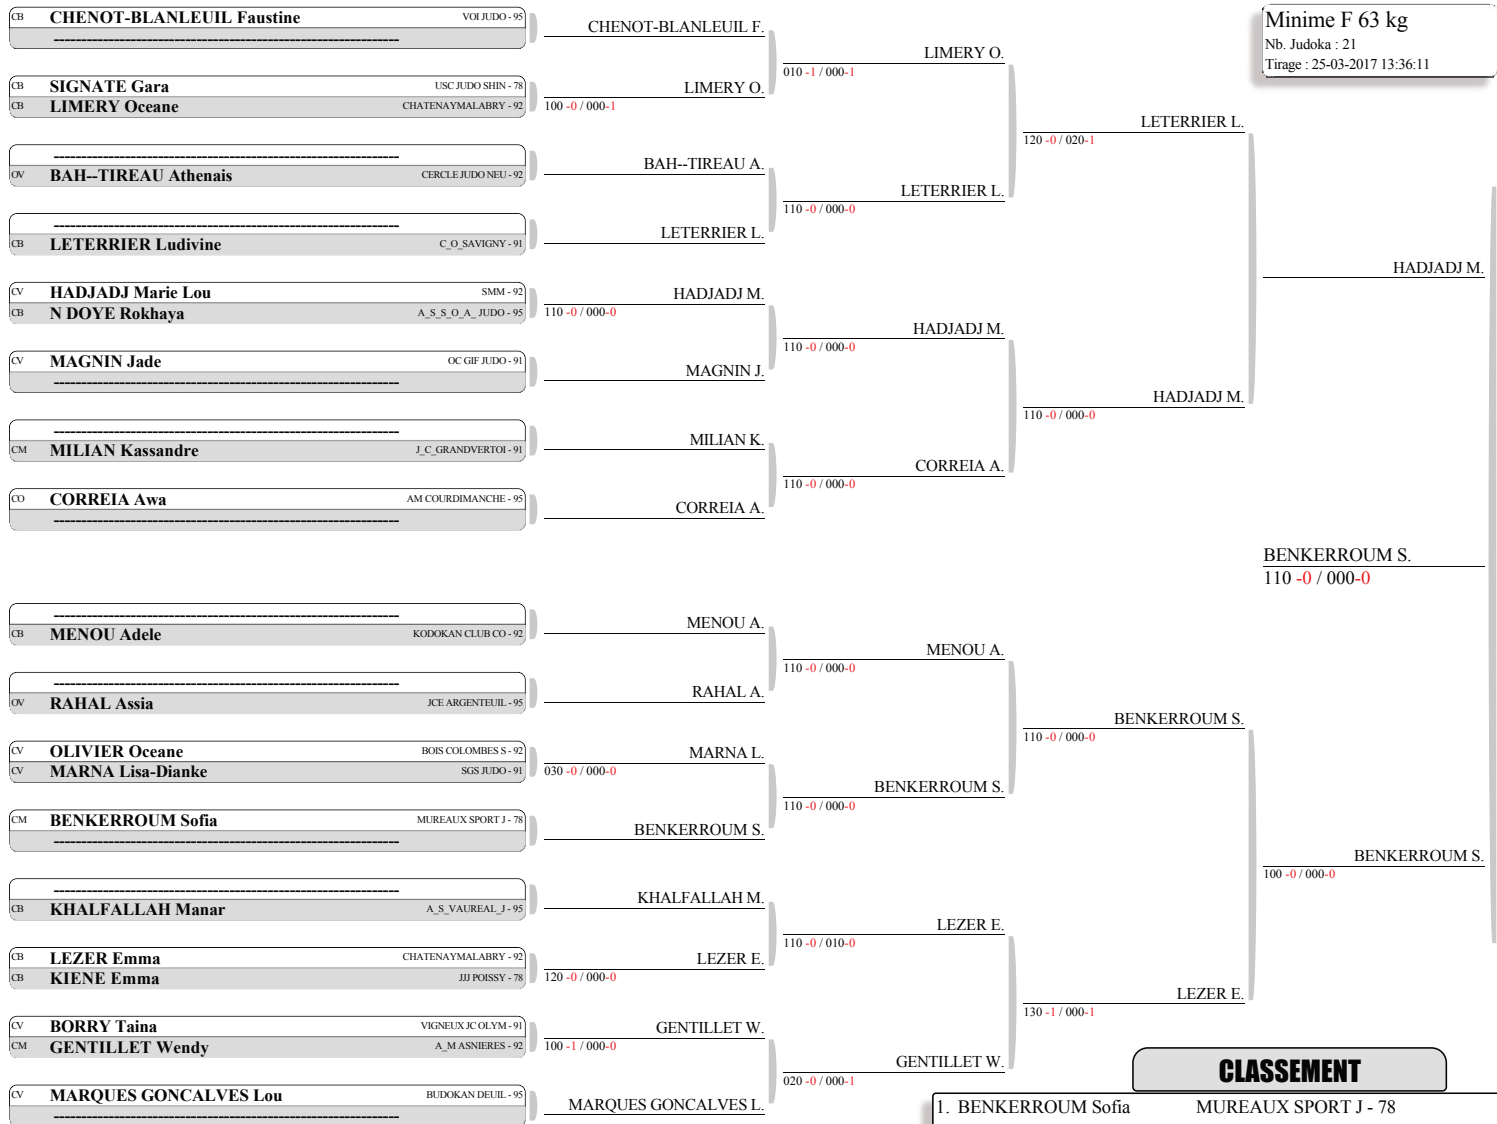

1/4 FINALE MINIMES : 78 91 92 95 - ELANCOURT
TABLEAU (Le25-03-2017)

Minime F 63 kg
Nb. Judoka : 21
Tirage : 25-03-2017 13:36:11