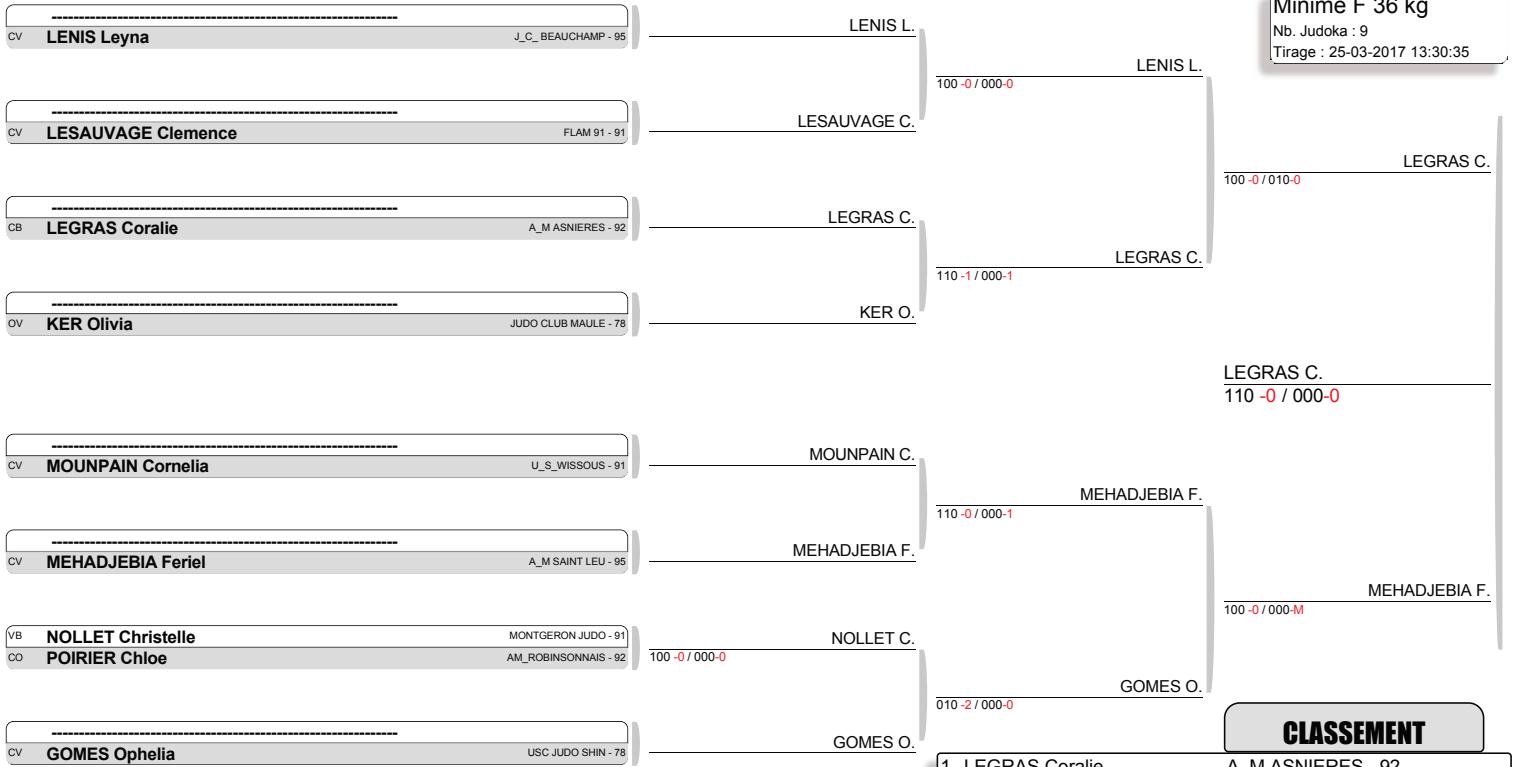

1/4 FINALE MINIMES : 78 91 92 95 - ELANCOURT
TABLEAU (Le25-03-2017)

Minime F 36 kg
Nb. Judoka : 9
Tirage : 25-03-2017 13:30:35

CLASSEMENT	
1. LEGRAS Coralie	A_M ASNIERES - 92
2. MEHADJEBIA Ferial	A_M SAINTE LEU - 95
3. KER Olivia	JUDO CLUB MAULE - 78
3. LENIS Leyna	J_C_BEAUCHAMP - 95
5. NOLLET Christelle	MONTGERON JUDO - 91
5. GOMES Ophelia	USC JUDO SHIN - 78
7. MOUNPAIN Cornelia	U_S_WISSOUS - 91
7. LESAUVAGE Clemence	FLAM 91 - 91