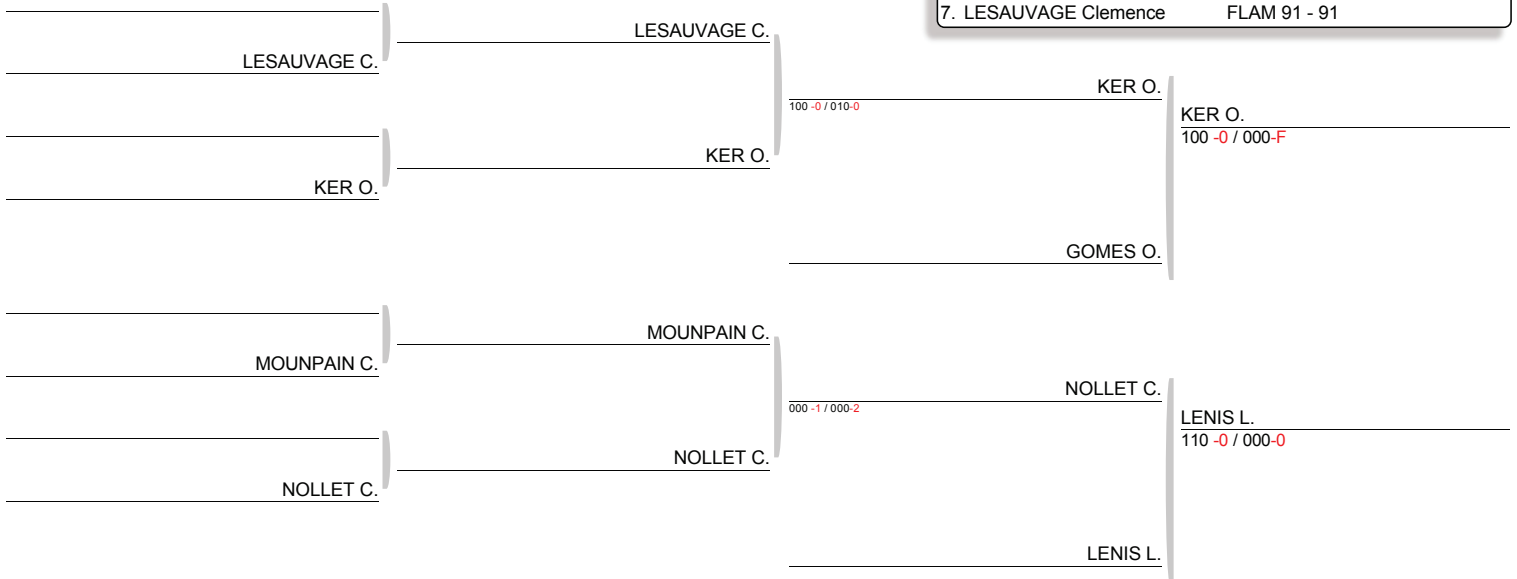

1/4 FINALE MINIMES : 78 91 92 95 - ELANCOURT
TABLEAU (Le25-03-2017)

Minime F 36 kg
Nb. Judoka : 9
Tirage : 25-03-2017 13:30:35

CLASSEMENT	
1. LEGRAS Coralie	A_M ASNIERES - 92
2. MEHADJEBIA Ferial	A_M SAINTE LEU - 95
3. KER Olivia	JUDO CLUB MAULE - 78
3. LENIS Leyna	J_C_BEAUCHAMP - 95
5. NOLLET Christelle	MONTGERON JUDO - 91
5. GOMES Ophelia	USC JUDO SHIN - 78
7. MOUNPAIN Cornelia	U_S_WISSOUS - 91
7. LESAUVAGE Clemence	FLAM 91 - 91