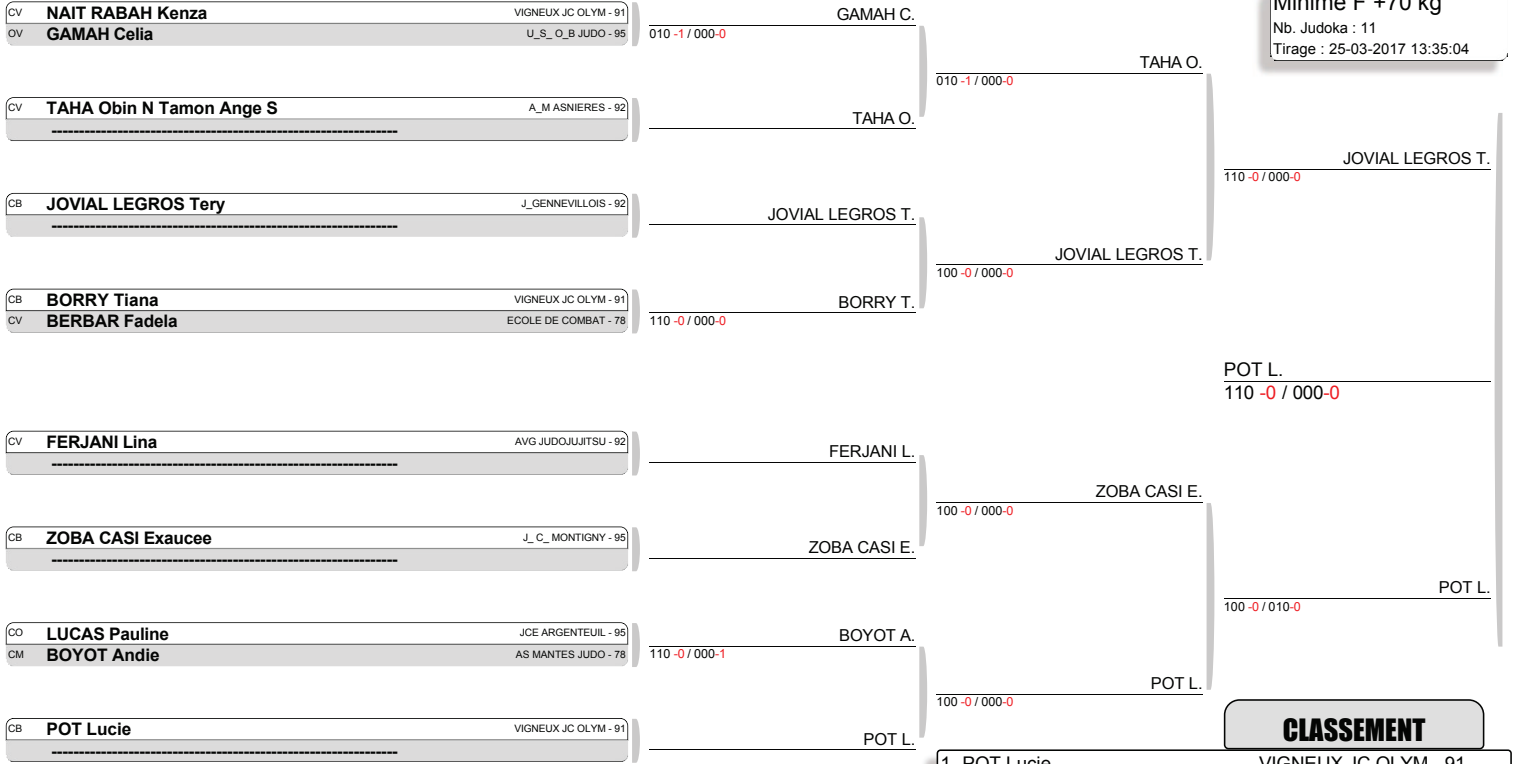

1/4 FINALE MINIMES : 78 91 92 95 - ELANCOURT
TABLEAU (Le25-03-2017)

Minime F +70 kg
Nb. Judoka : 11
Tirage : 25-03-2017 13:35:04