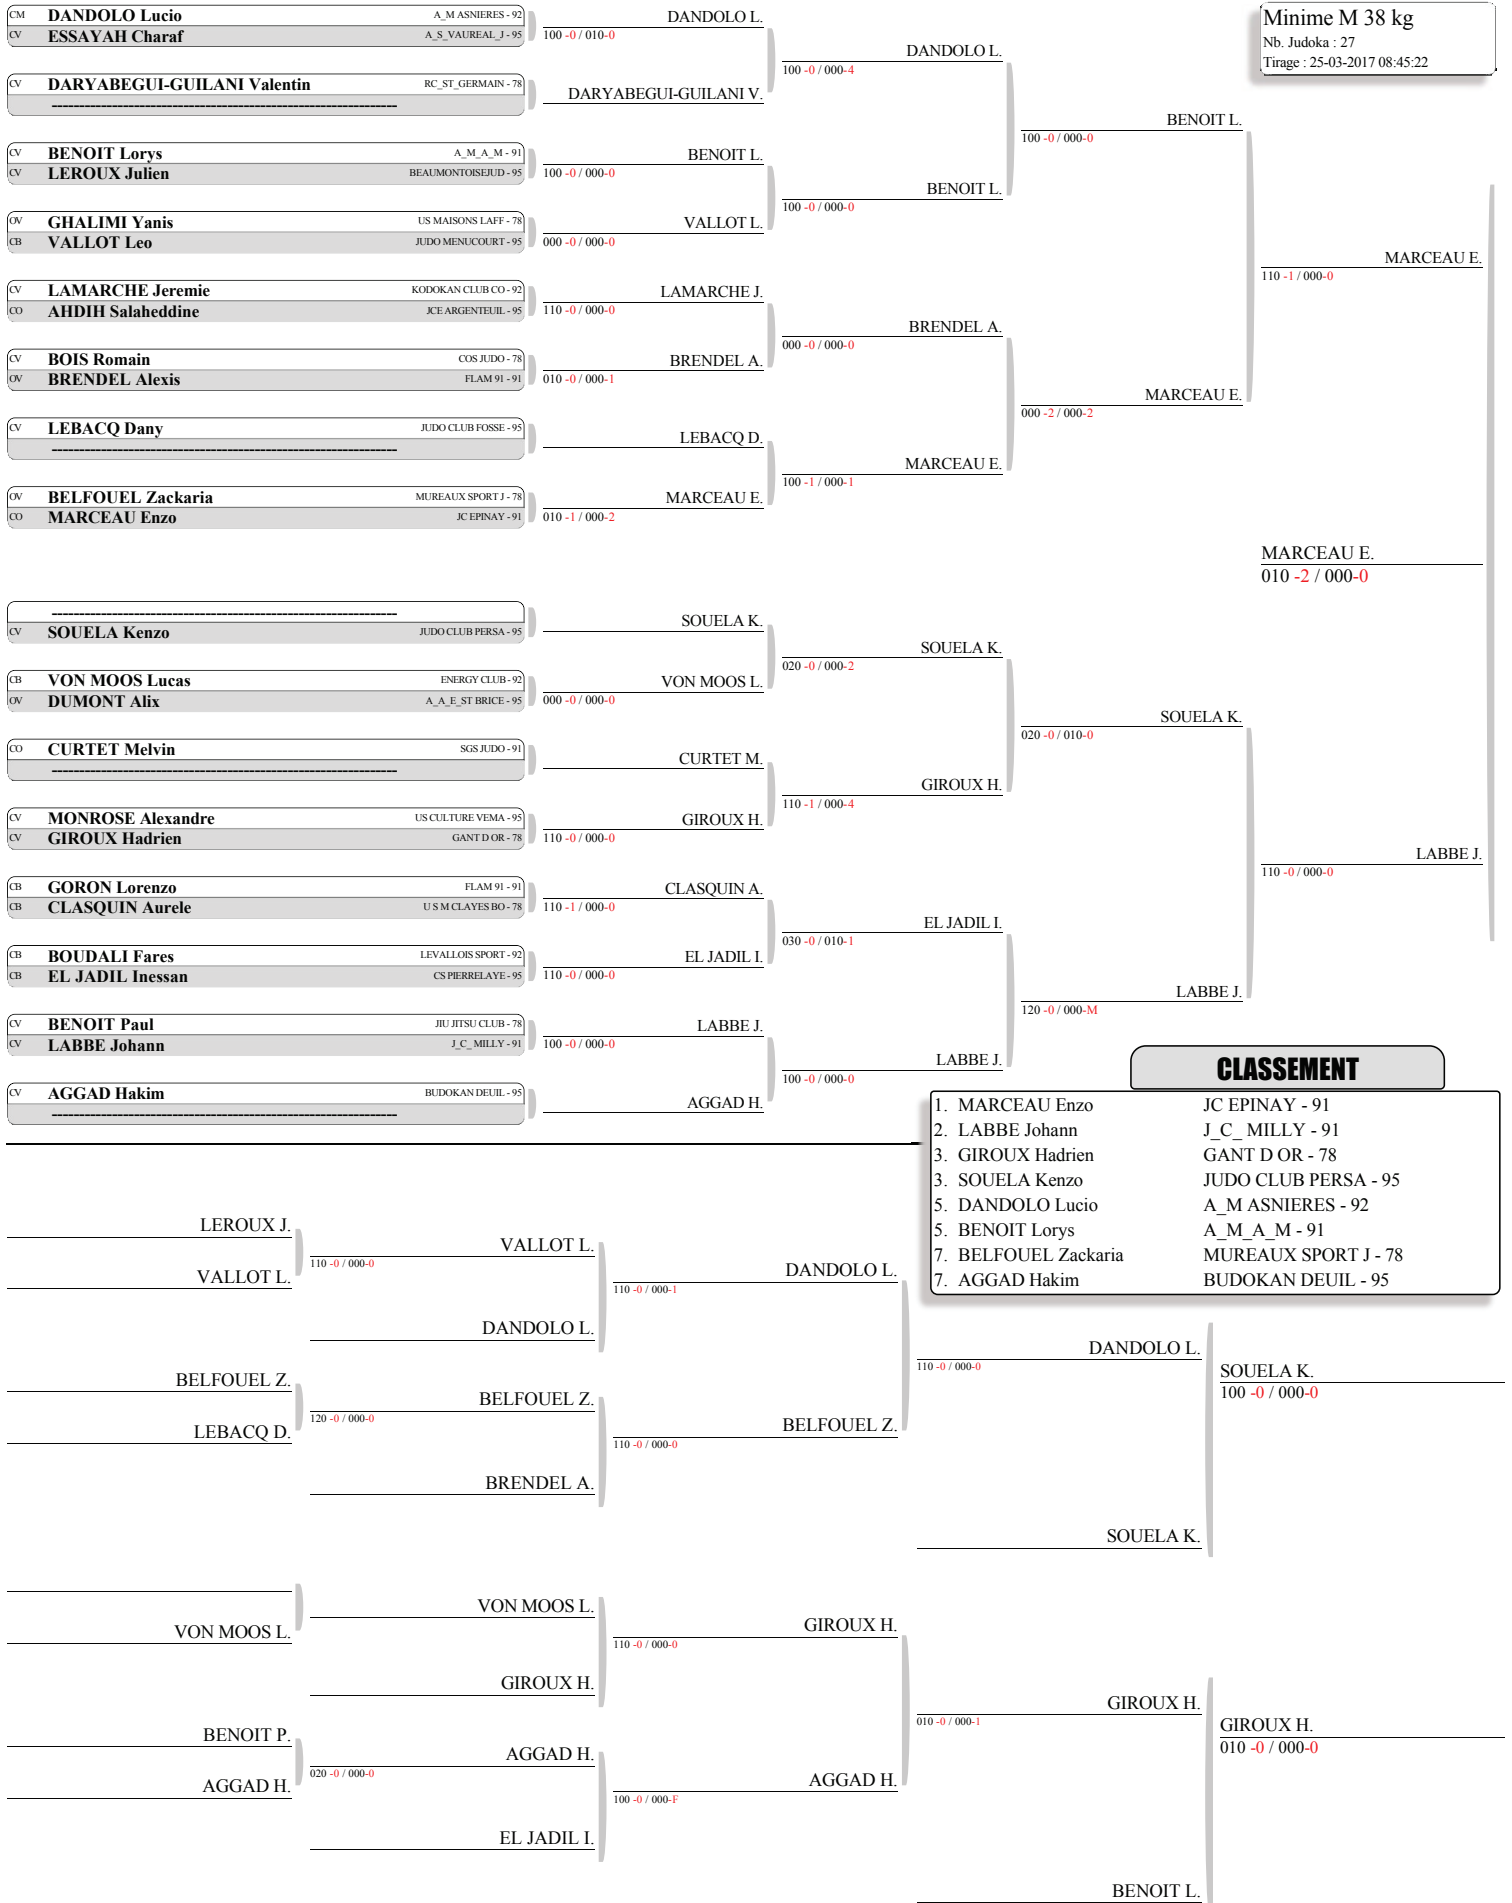

1/4 FINALE MINIMES : 78 91 92 95 - ELANCOURT  
TABLEAU (Le25-03-2017)

Minime M 34 kg

Nb. Judoka : 20  
Tirage : 25-03-2017 08:43:41

1/4 FINALE MINIMES : 78 91 92 95 - ELANCOURT  
TABLEAU (Le25-03-2017)

1/4 FINALE MINIMES : 78 91 92 95 - ELANCOURT  
TABLEAU (Le25-03-2017)