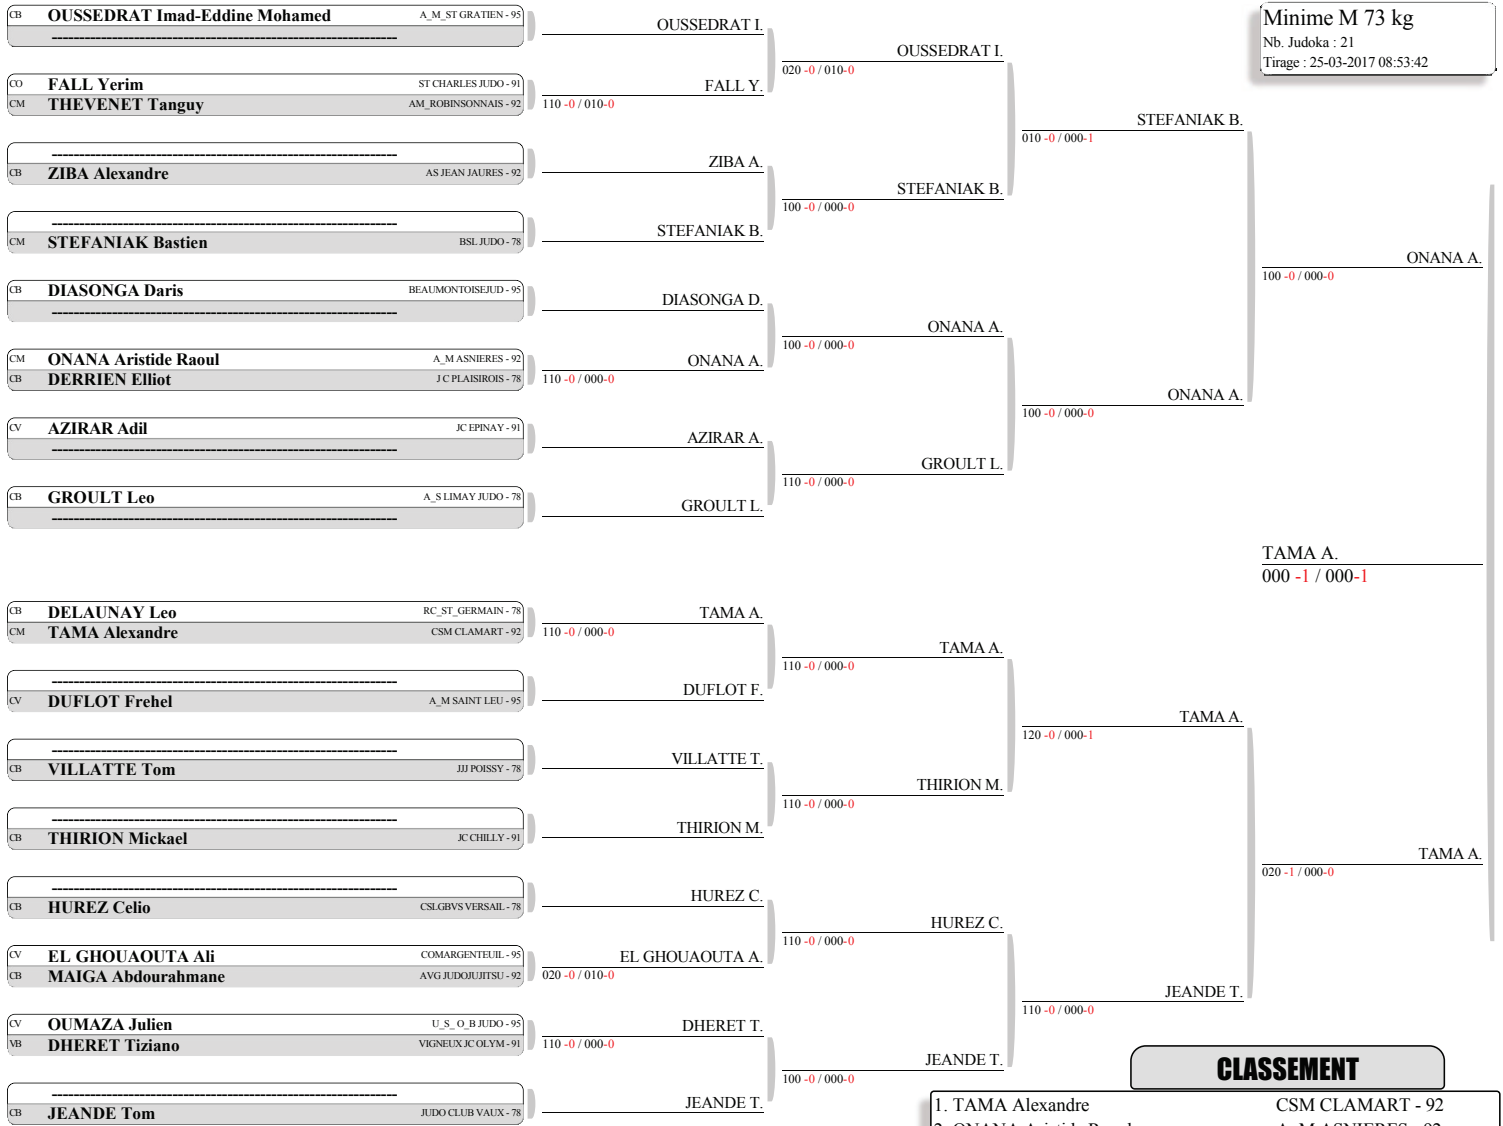

1/4 FINALE MINIMES : 78 91 92 95 - ELANCOURT
TABLEAU (Le25-03-2017)