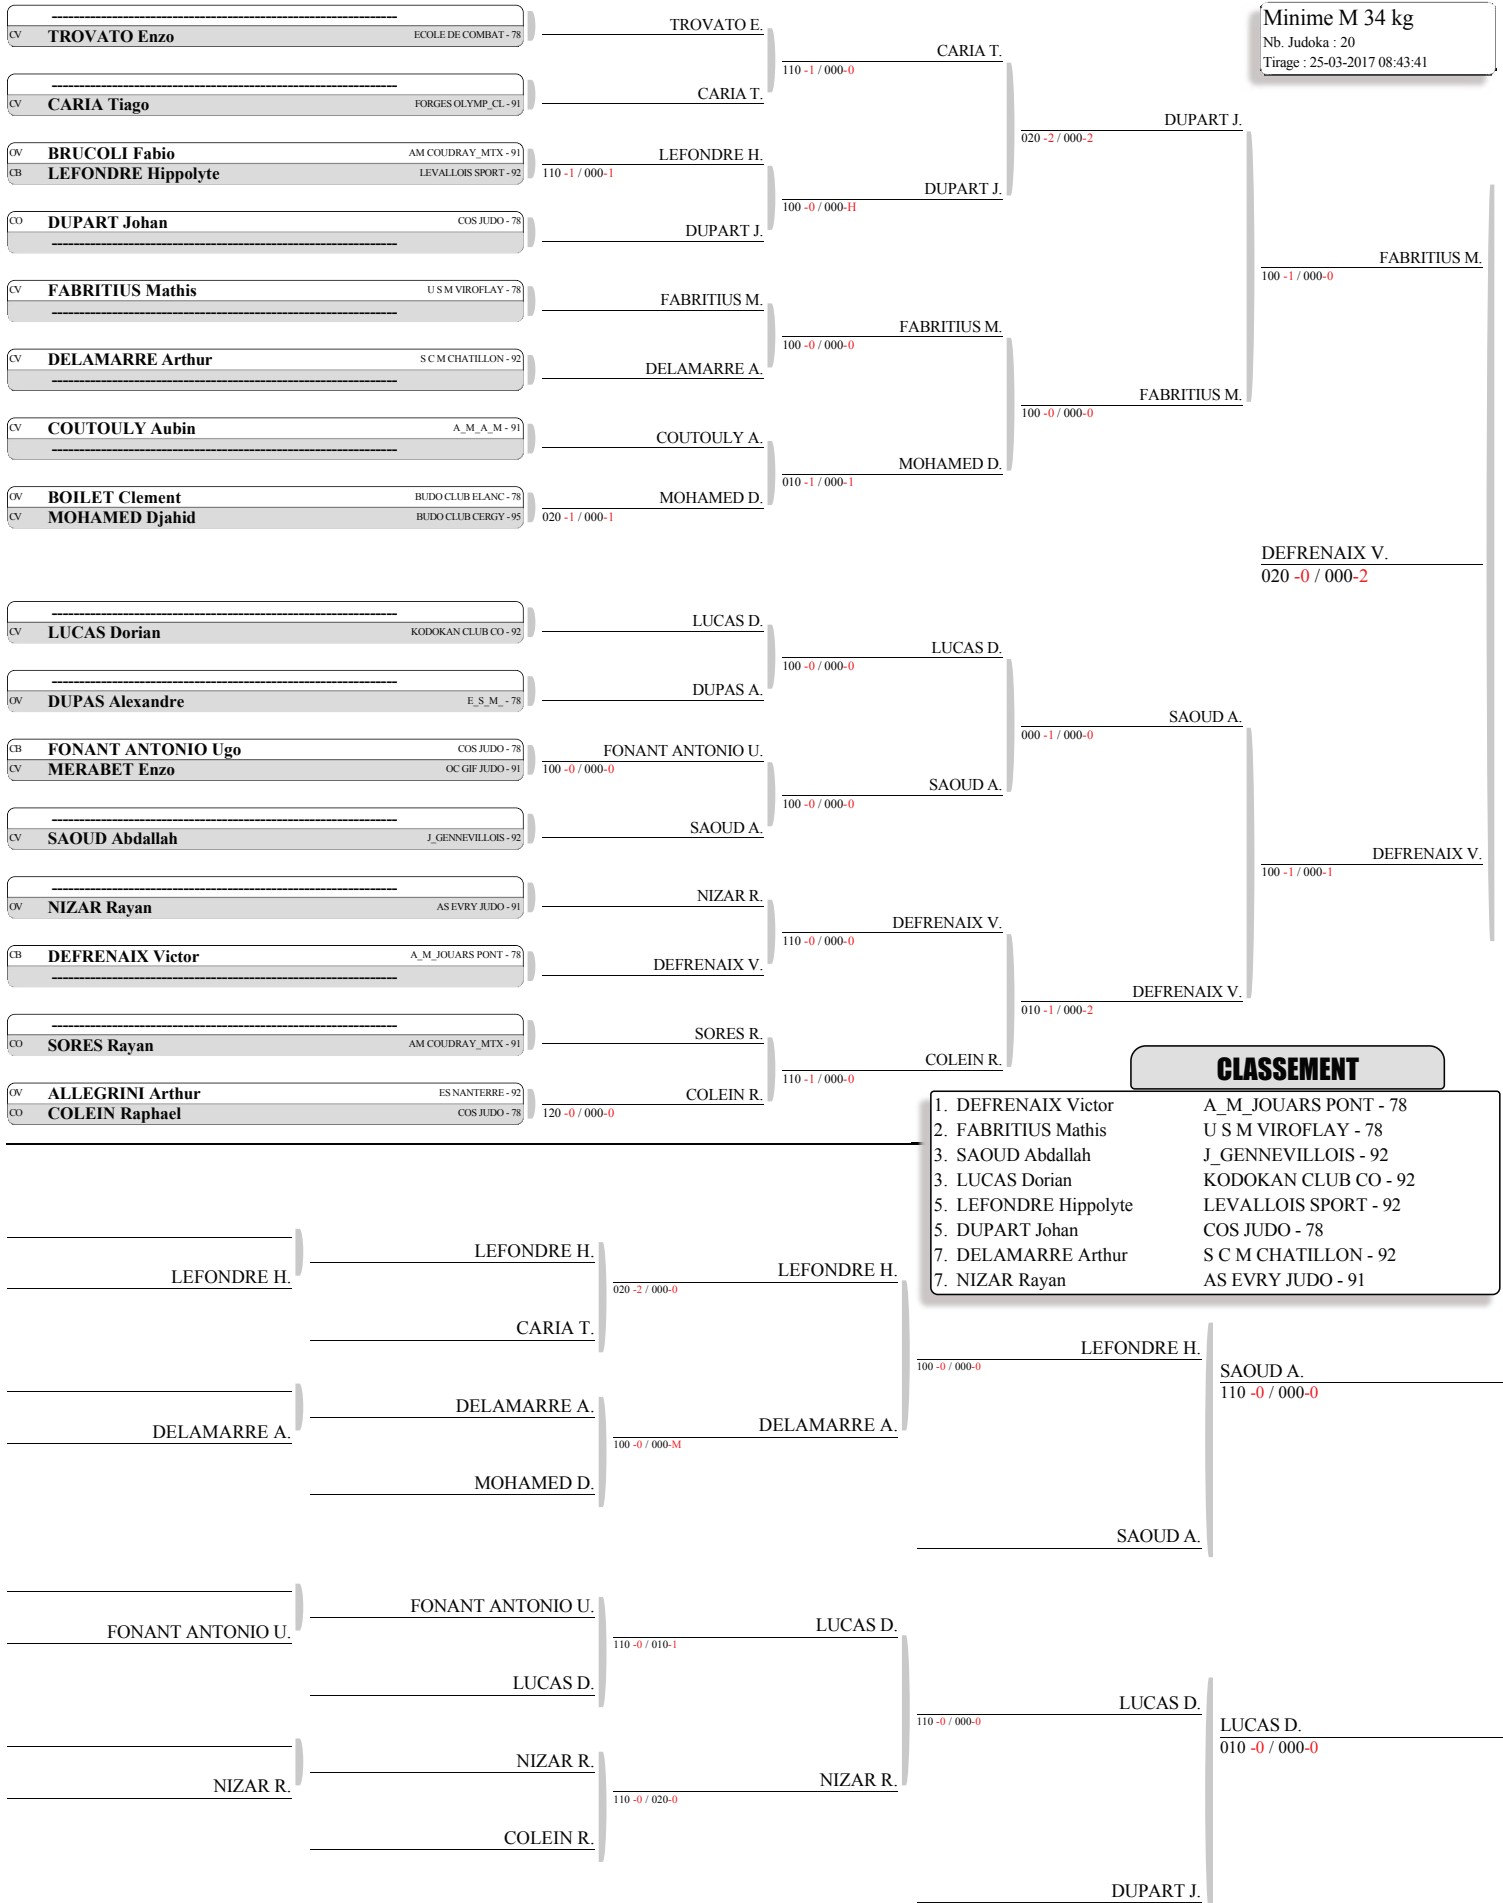

1/4 FINALE MINIMES : 78 91 92 95 - ELANCOURT  
TABLEAU (Le25-03-2017)

Minime M 34 kg

Nb. Judoka : 20  
Tirage : 25-03-2017 08:43:41

1/4 FINALE MINIMES : 78 91 92 95 - ELANCOURT  
TABLEAU (Le25-03-2017)

1/4 FINALE MINIMES : 78 91 92 95 - ELANCOURT  
TABLEAU (Le25-03-2017)