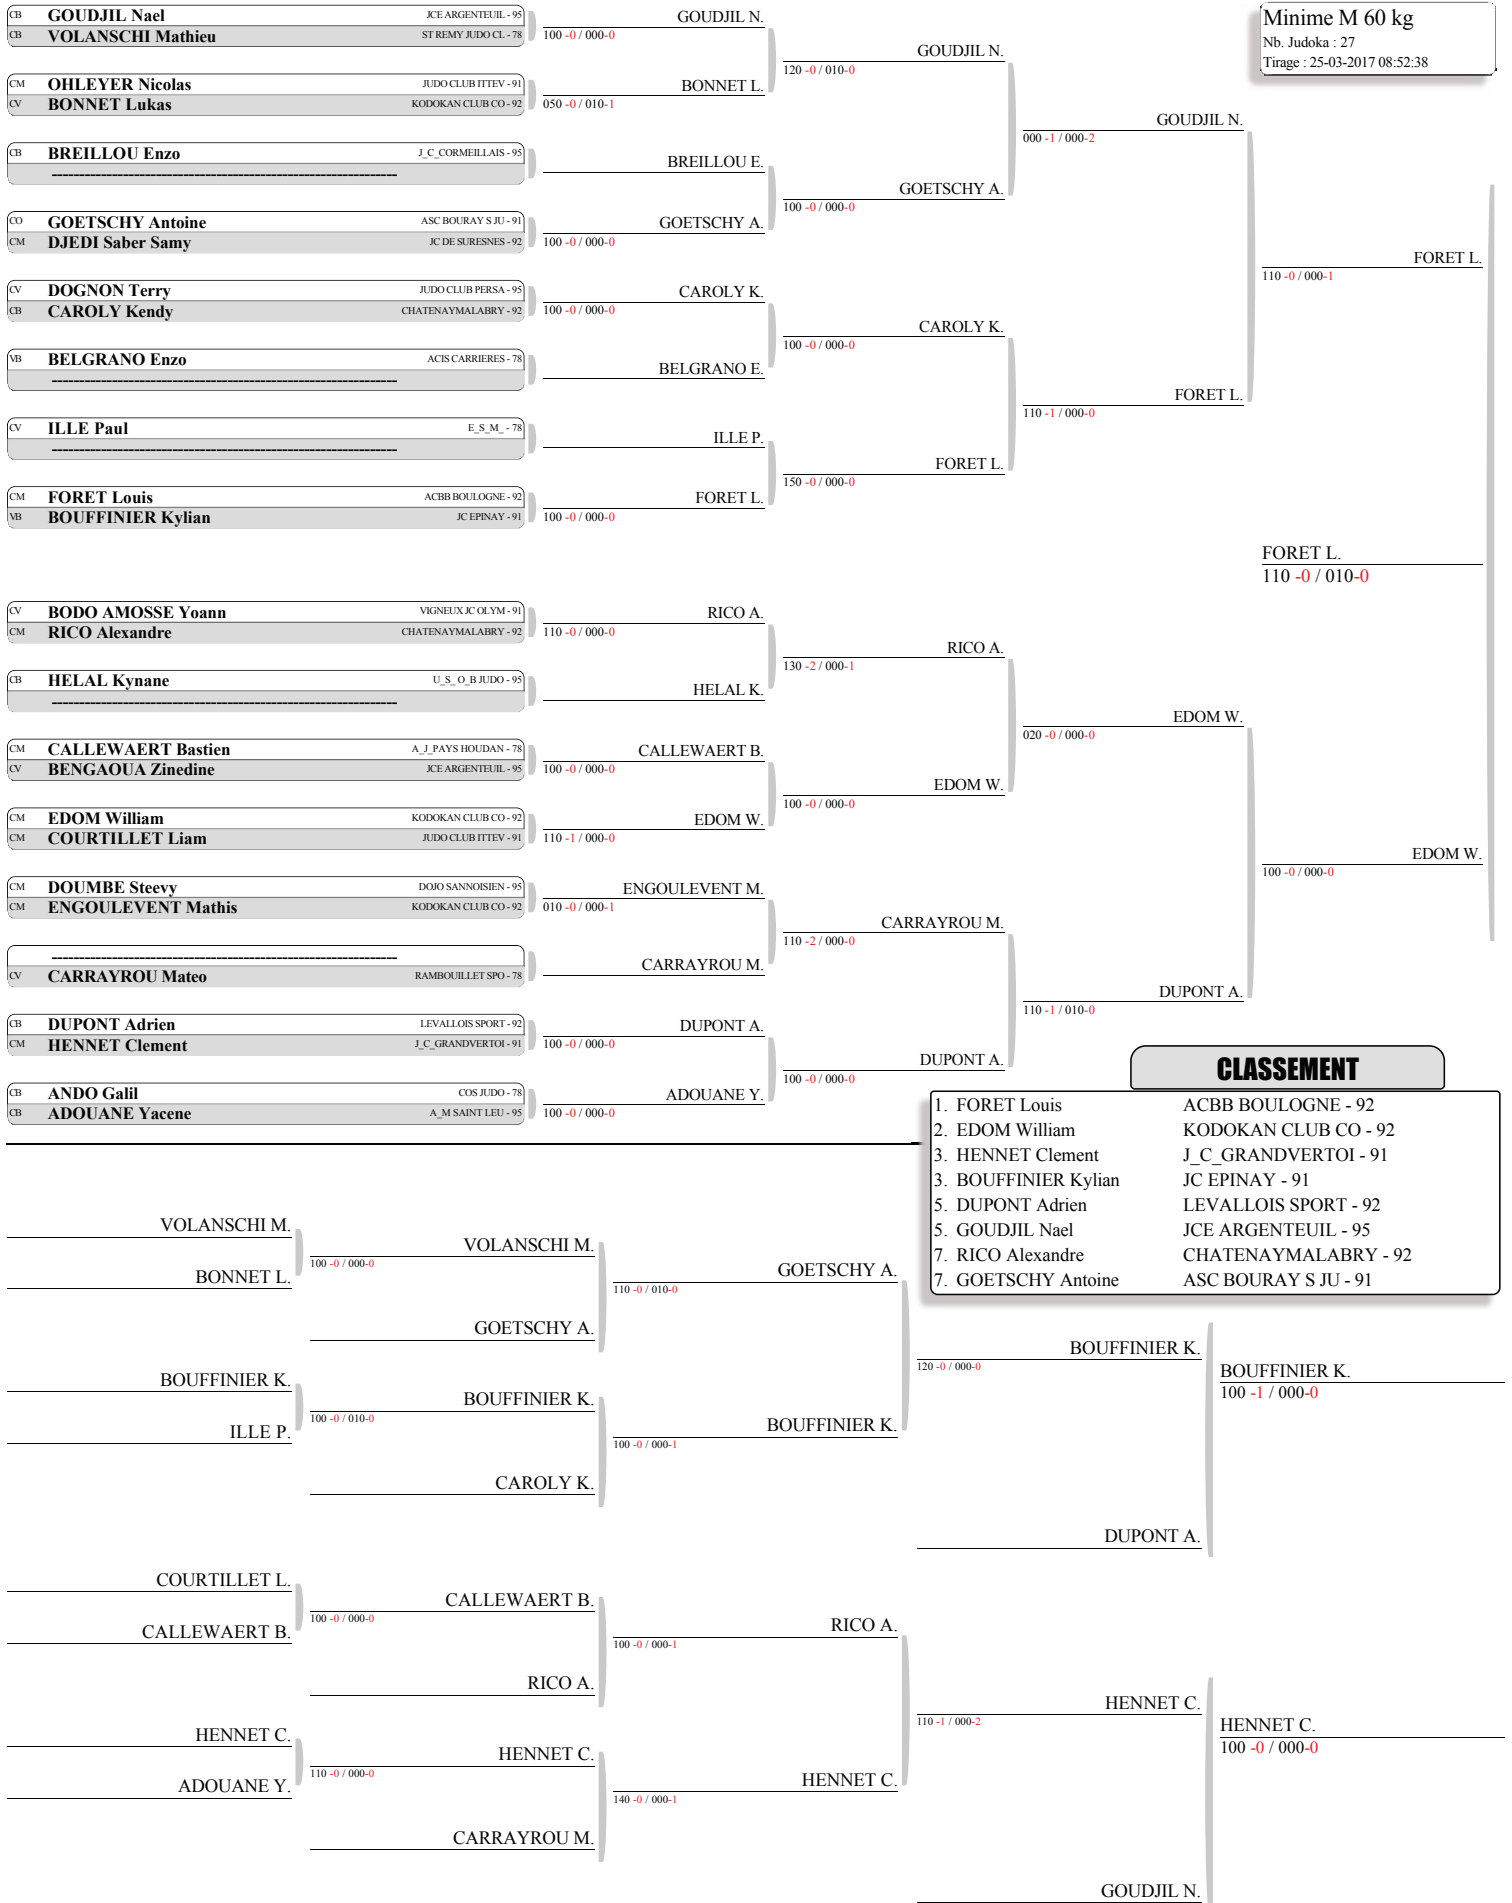

1/4 FINALE MINIMES : 78 91 92 95 - ELANCOURT
TABLEAU (Le25-03-2017)