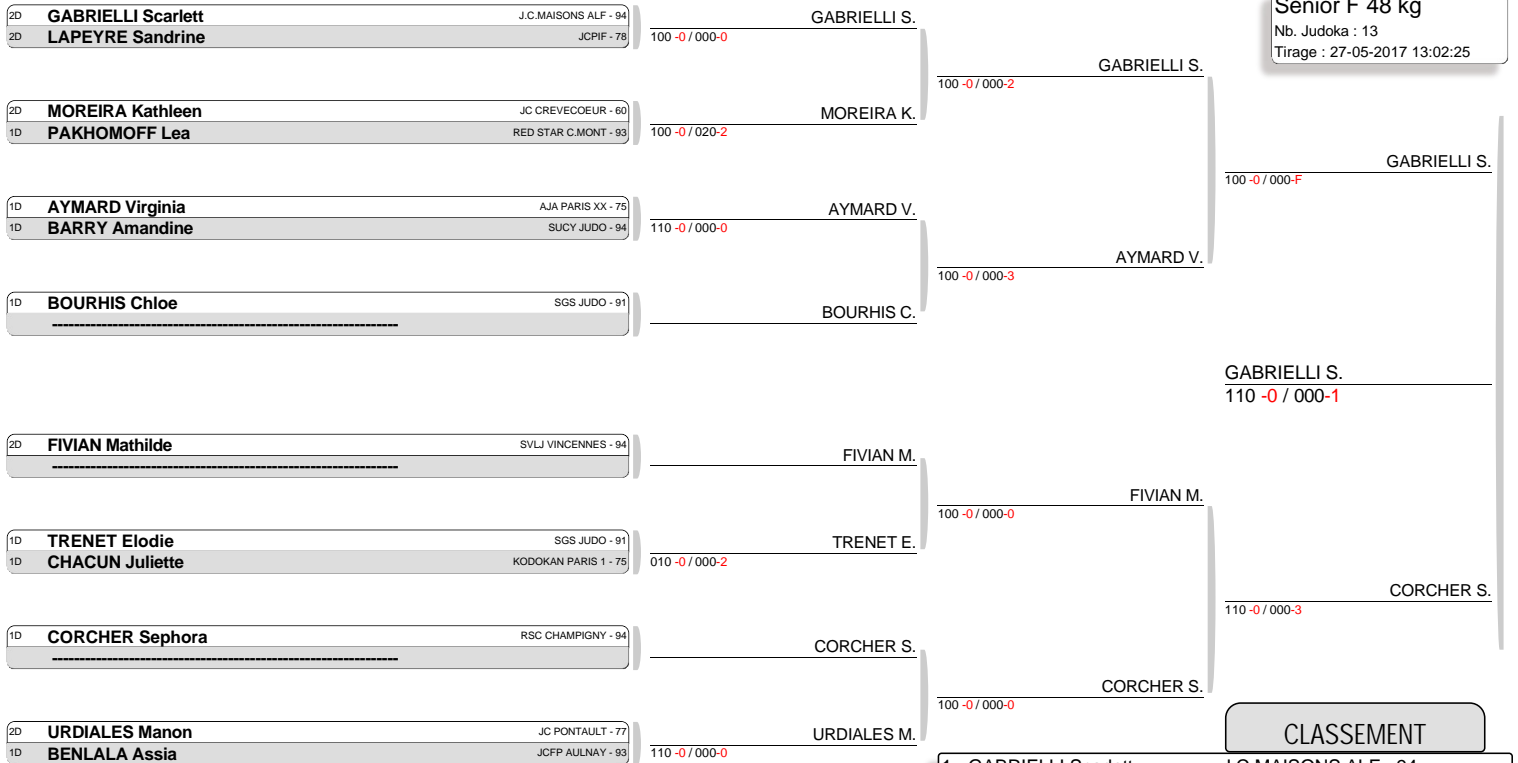

1/2 FINALES SENIORS - PARIS INJ
TABLEAU (Le27-05-2017)

Senior F 48 kg
Nb. Judoka : 13
Tirage : 27-05-2017 13:02:25

CLASSEMENT

- | | |
|-----------------------|----------------------|
| 1. GABRIELLI Scarlett | J.C.MAISONS ALF - 94 |
| 2. CORCHER Sephora | RSC CHAMPIGNY - 94 |
| 3. BOURHIS Chloe | SGS JUDO - 91 |
| 3. URDIALES Manon | JC PONTAULT - 77 |
| 5. AYMARD Virginia | AJA PARIS XX - 75 |
| 5. FIVIAN Mathilde | SVLJ VINCENNES - 94 |
| 7. TRENET Elodie | SGS JUDO - 91 |
| 7. LAPEYRE Sandrine | JCPIF - 78 |