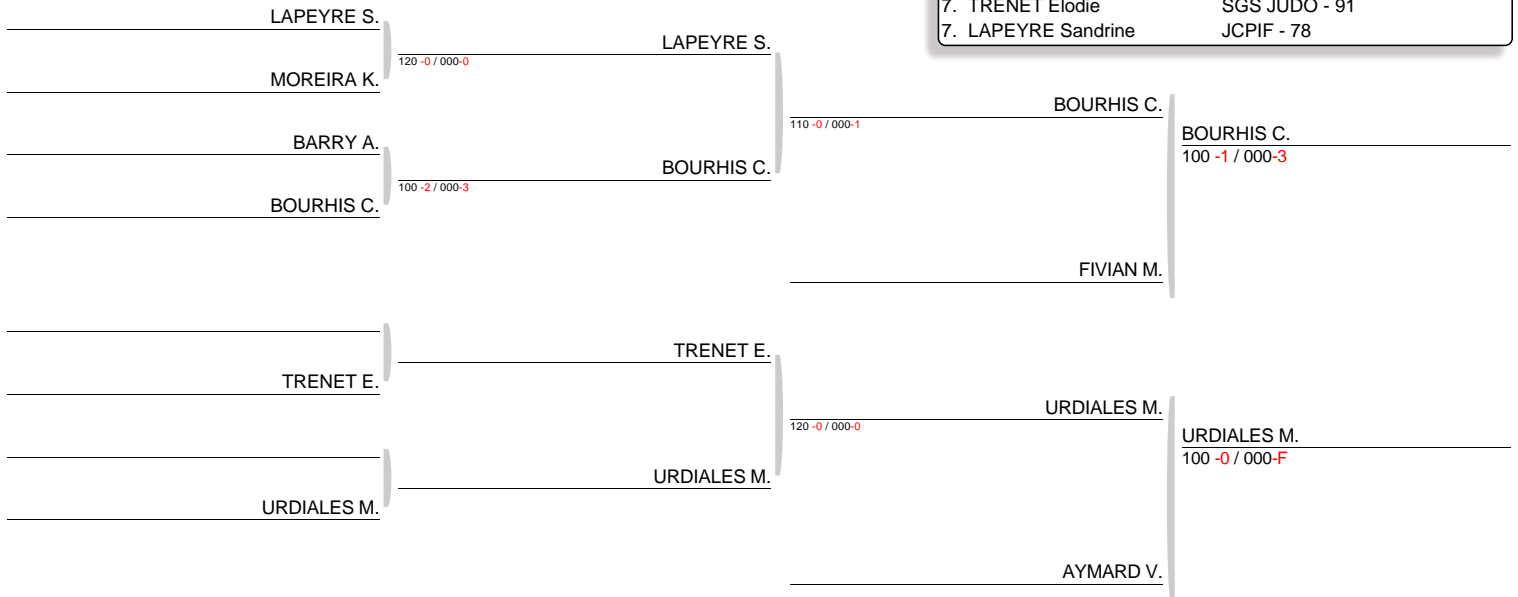

1/2 FINALES SENIORS - PARIS INJ
TABLEAU (Le27-05-2017)

Senior F 48 kg
Nb. Judoka : 13
Tirage : 27-05-2017 13:02:25

CLASSEMENT

- | | |
|-----------------------|----------------------|
| 1. GABRIELLI Scarlett | J.C.MAISONS ALF - 94 |
| 2. CORCHER Sephora | RSC CHAMPIGNY - 94 |
| 3. BOURHIS Chloe | SGS JUDO - 91 |
| 3. URDIALES Manon | JC PONTAULT - 77 |
| 5. AYMARD Virginia | AJA PARIS XX - 75 |
| 5. FIVIAN Mathilde | SVLJ VINCENNES - 94 |
| 7. TRENET Elodie | SGS JUDO - 91 |
| 7. LAPEYRE Sandrine | JCPIF - 78 |

1/2 FINALES SENIORS - PARIS INJ
TABLEAU (Le27-05-2017)

Senior F 52 kg
Nb. Judoka : 15
Tirage : 27-05-2017 13:03:26

1D HERATE Cecile 3D GORREMANS Adeline	ACBB BOULOGNE - 92 JC CHILLY - 91	110 -0 / 000-0	HERATE C.
1D MATETA MBUKA Cynthia 1D RECHIGNAT Aude	CSM ILE ST DENI - 93 SGS JUDO - 91	120 -0 / 010-0	RECHIGNAT A.
2D WUILLOT Gabrielle 1D LEDEUX Celia	FLAM 91 - 91 VOI JUDO - 95	120 -0 / 000-0	WUILLOT G.
2D BERREHIL Sarah 1D ONOSEKE Byby	JUDO CLUB DEMOU - 75 RSC CHAMPIGNY - 94	100 -2 / 000-1	BERREHIL S.
2D ROSSO Julia 1D VERNHET Manon	JC PONTAULT - 77 SSEJM JUDO - 75	100 -0 / 000-0	ROSSO J.
1D MAILLE Mathilde 1D ROULET Justine	ACBB BOULOGNE - 92 FLAM 91 - 91	010 -0 / 000-1	ROULET J.
1D FERREIRA Cathy	RSC CHAMPIGNY - 94		FERREIRA C.
1D HOLTZINGER Laura 1D RECHIGNAT Eve	J.C.MAISONS ALF - 94 SGS JUDO - 91	100 -0 / 000-0	HOLTZINGER L.