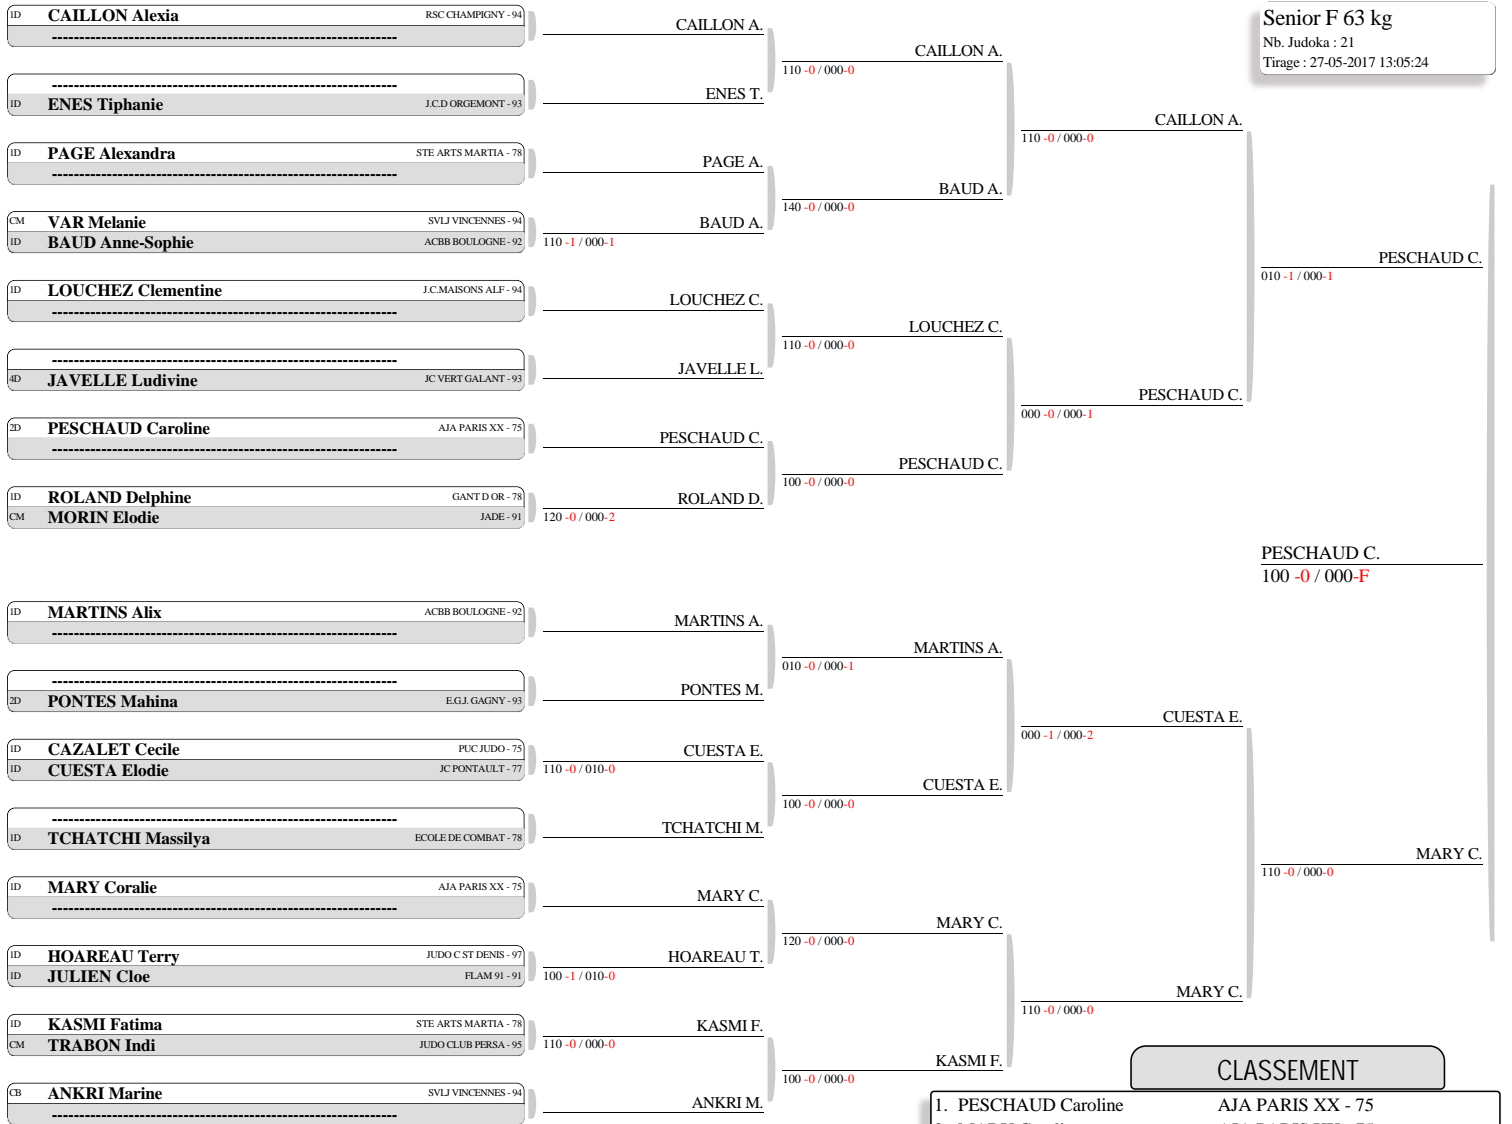

1/2 FINALES SENIORS - PARIS INJ
TABLEAU (Le27-05-2017)