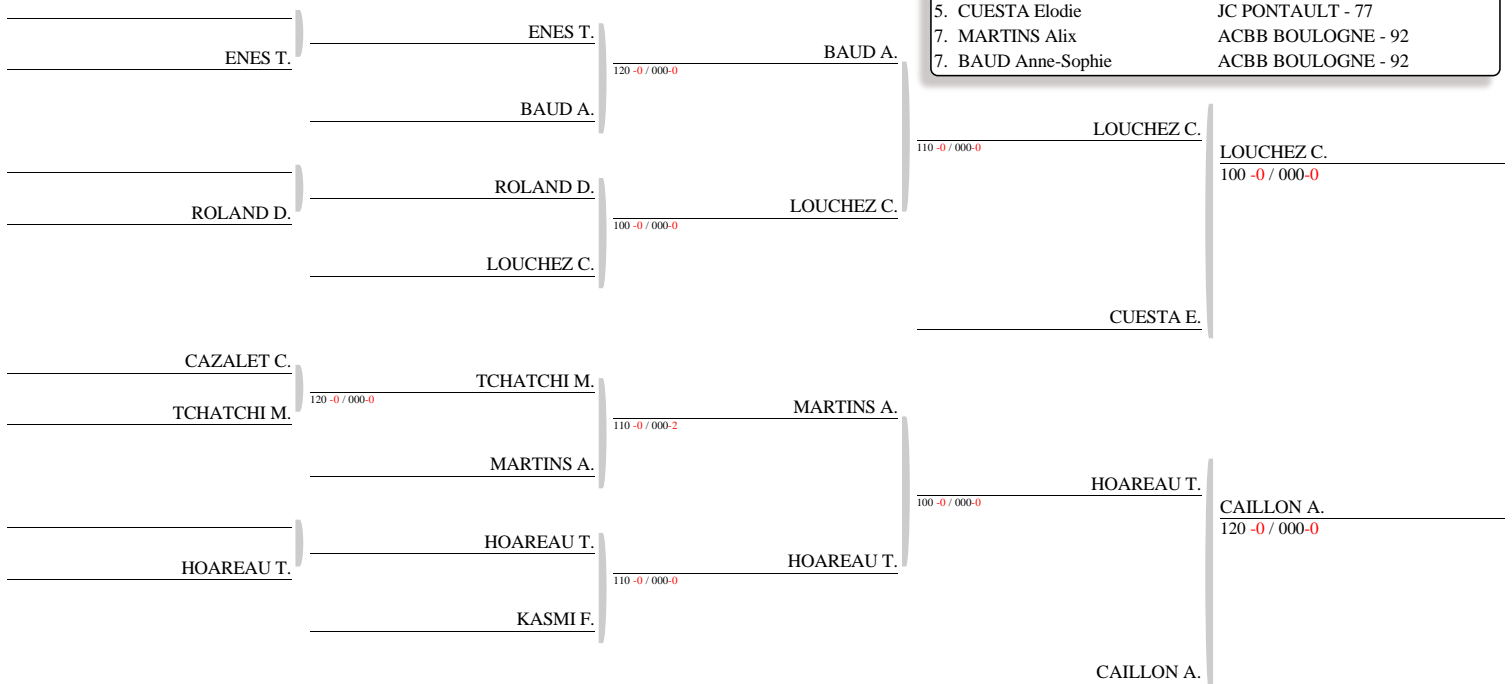

1/2 FINALES SENIORS - PARIS INJ
TABLEAU (Le27-05-2017)