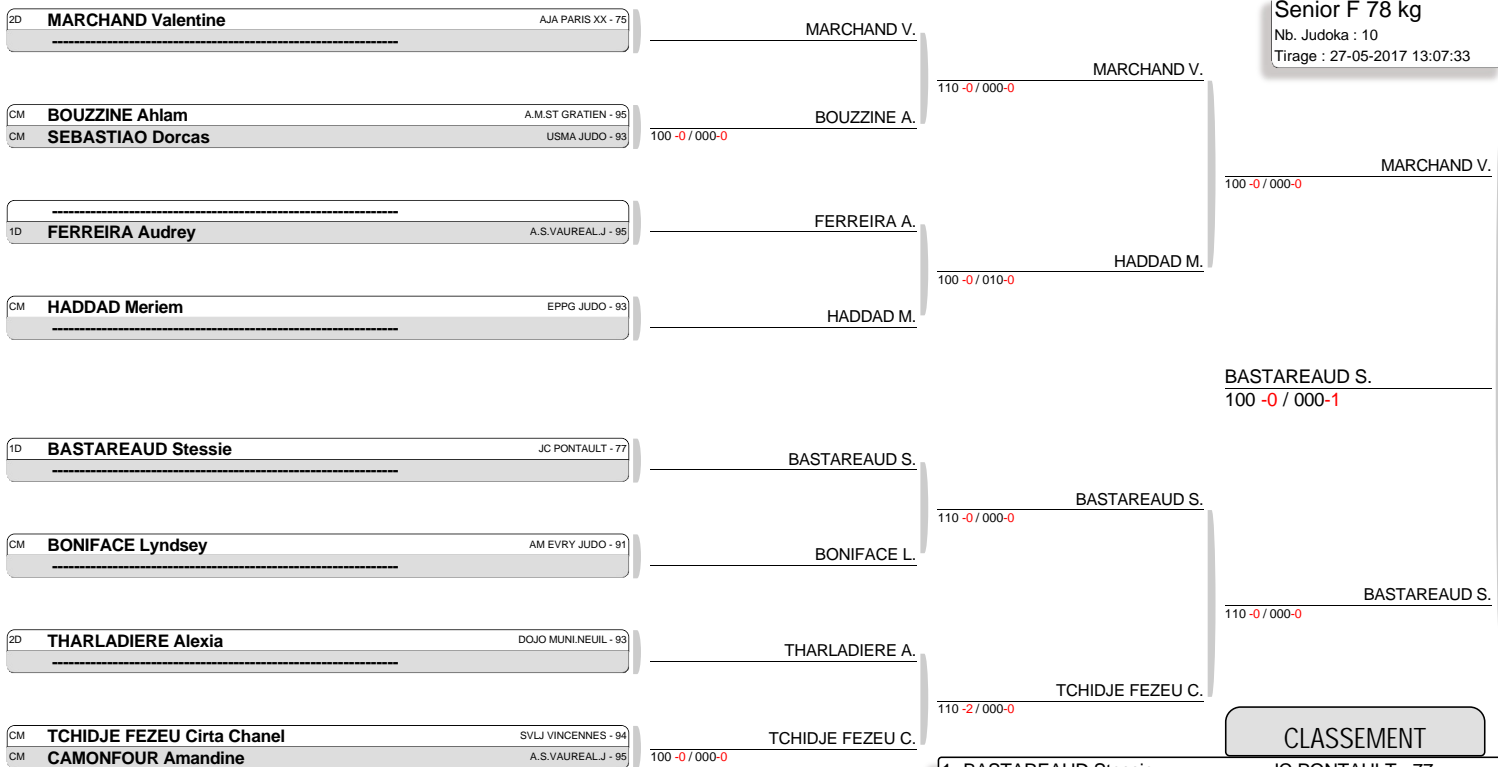

1/2 FINALES SENIORS - PARIS INJ
TABLEAU (Le27-05-2017)

Senior F 78 kg
Nb. Judoka : 10
Tirage : 27-05-2017 13:07:33