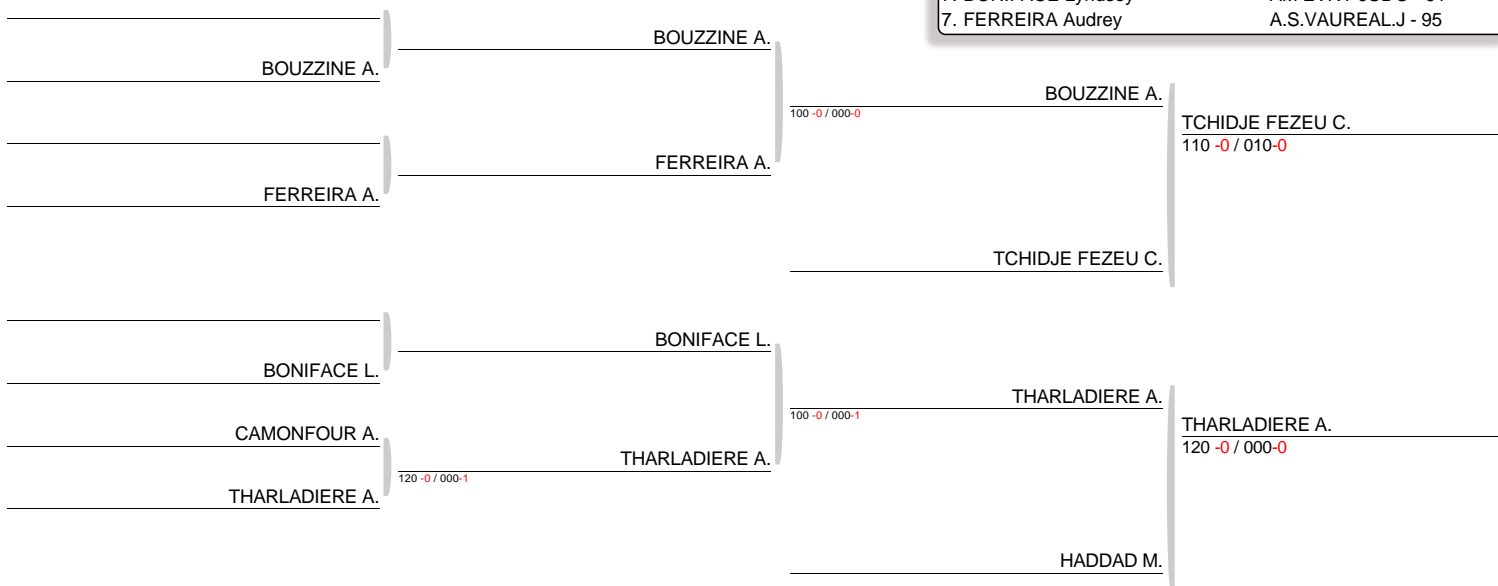

1/2 FINALES SENIORS - PARIS INJ
TABLEAU (Le27-05-2017)

1/2 FINALES SENIORS - PARIS INJ
TABLEAU (Le27-05-2017)

Senior F 78 kg
Nb. Judoka : 10
Tirage : 27-05-2017 13:07:33

CLASSEMENT	
1. BASTAREAUD Stessie	JC PONTAULT - 77
2. MARCHAND Valentine	AJA PARIS XX - 75
3. TCHIDJE FEZEU Cirta Chanel	SVLJ VINCENNES - 94
3. THARLADIERE Alexia	DOJO MUNI.NEUIL - 93
5. HADDAD Meriem	EPPG JUDO - 93
5. BOUZZINE Ahlam	A.M.ST GRATIEN - 95
7. BONIFACE Lyndsey	AM EVRY JUDO - 91
7. FERREIRA Audrey	A.S.VAUREAL.J - 95

1/2 FINALES SENIORS - PARIS INJ
TABLEAU (Le27-05-2017)

Senior F +78 kg
Nb. Judoka : 8
Tirage : 27-05-2017 13:09:02

ID	LESCOURANT Emilie	ECGP - 77	LESCOURANT E.
CM	NDONGO PAGA Nakoma	DOJO SANNOISIEN - 95	120 -0 / 000-1
ID	VERNAUDON Rauhiti	SGS JUDO - 91	VERNAUDON R.
CM	OUBOUCH Amal	JCFM ST DENIS - 93	100 -0 / 000-0
ID	DUPIN Lucie	SGS JUDO - 91	BUCK H.
ID	BUCK Helene	AJA PARIS XX - 75	110 -0 / 010-0
ID	LE GUILLOUX Gwendoline	JUDO CLUB PERSA - 95	LE GUILLOUX G.
CM	GASMI Lilia	ECOLE DE COMBAT - 78	100 -0 / 000-0