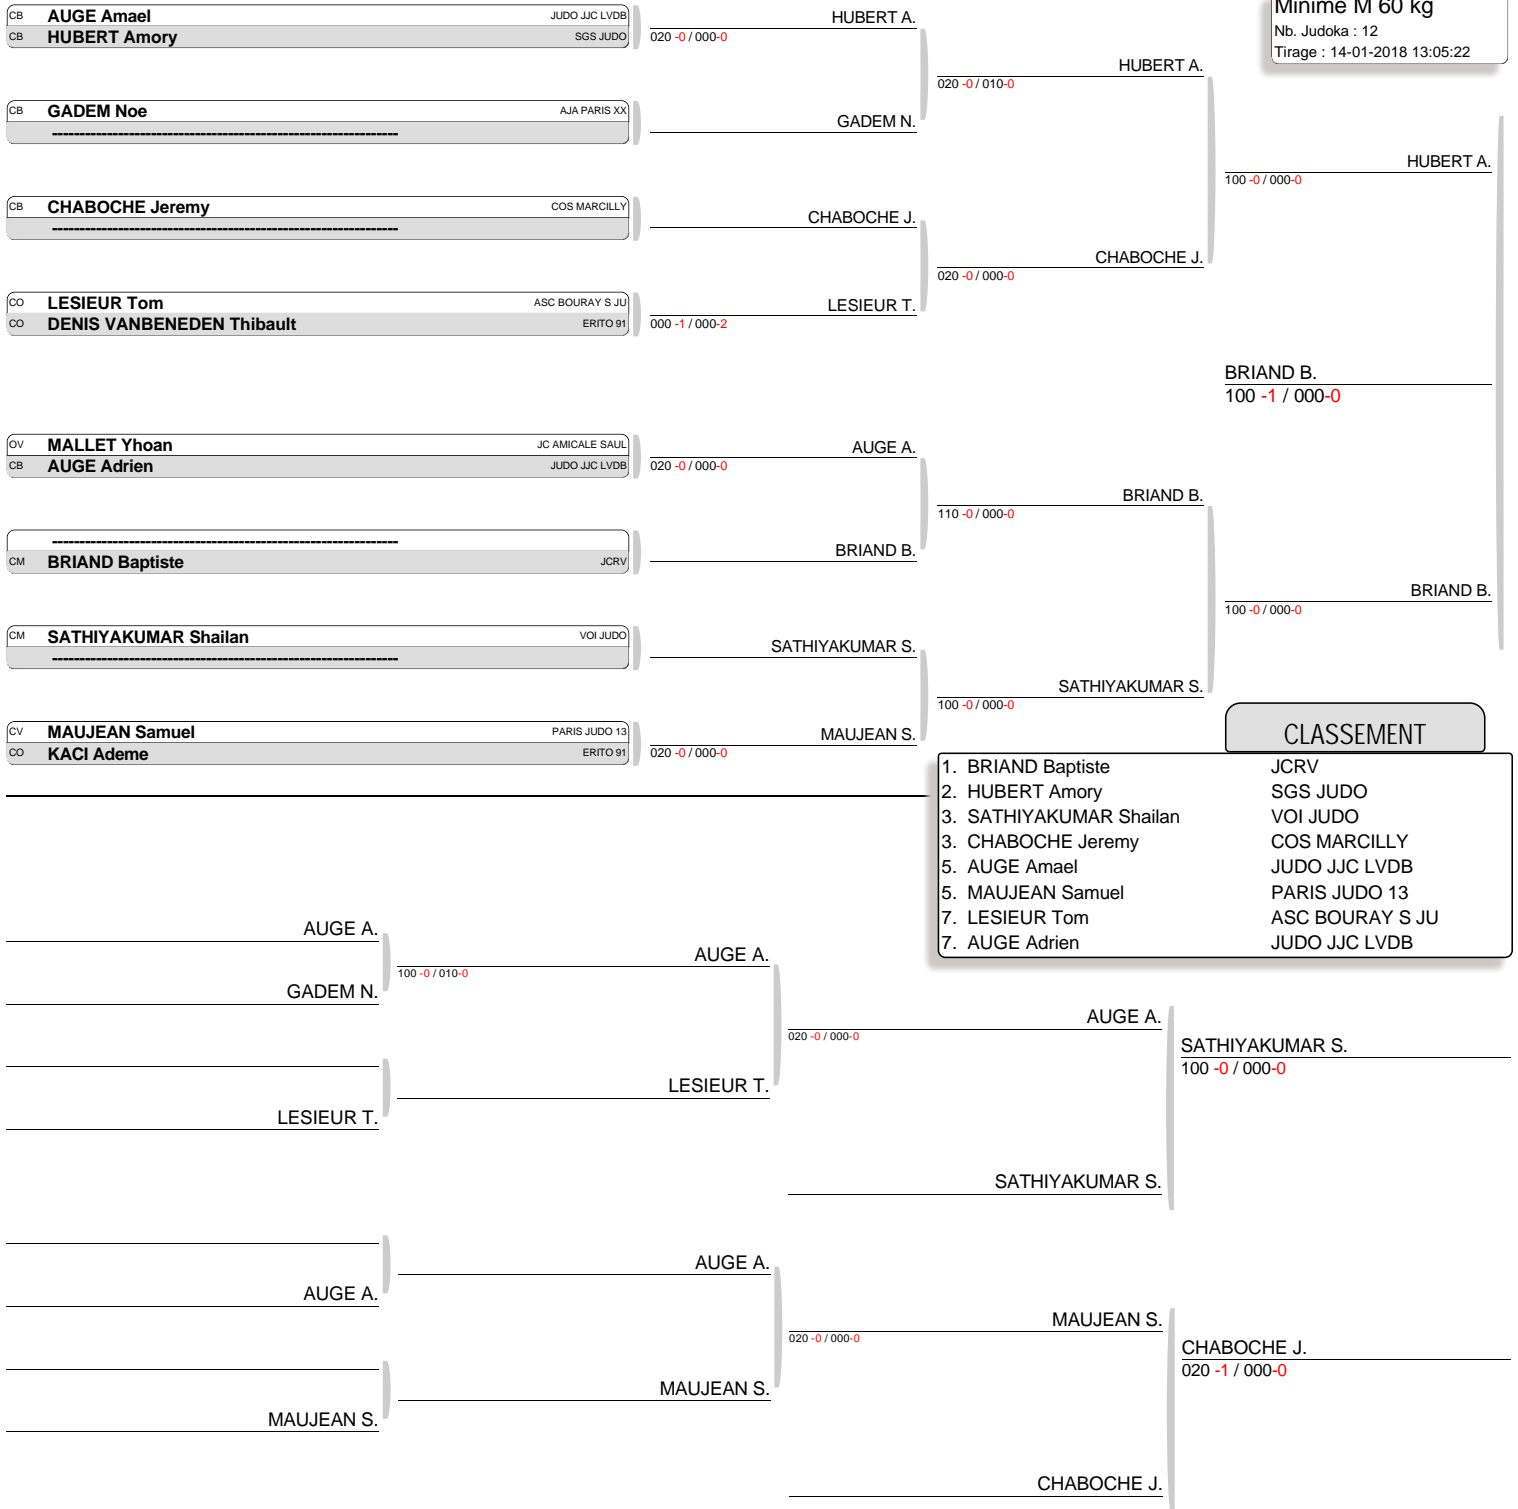

TOURNOI DE L'ESSONNE MINIMES - lieu
TABLEAU (Le14-01-2018)

Minime M 60 kg

Nb. Judoka : 12
Tirage : 14-01-2018 13:05:22

**TOURNOI DE L'ESSONNE MINIMES - lieu
TABLEAU (Le14-01-2018)**

Minime M 66 kg
Nb. Judoka : 14
Tirage : 14-01-2018 13:05:52