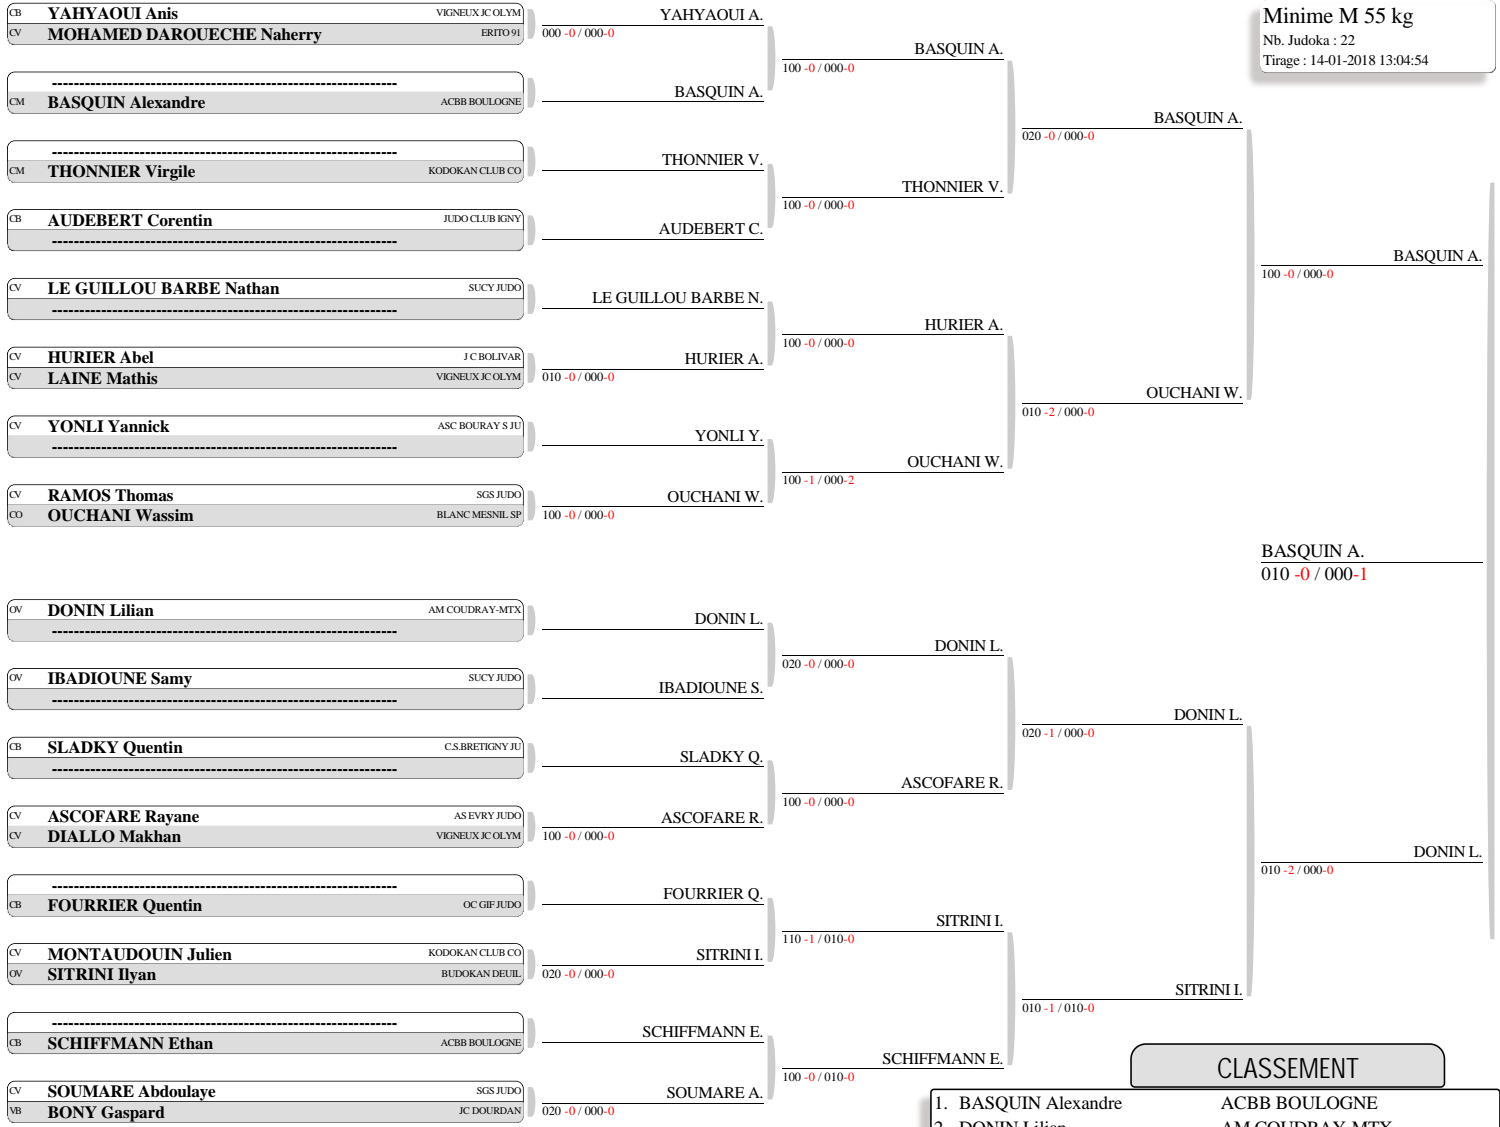

**TOURNOI DE L ESSONNE MINIMES - lieu
TABLEAU (Le14-01-2018)**

Minime M 55 kg

Nb. Judo : 22
Tirage : 14-01-2018 13:04:54