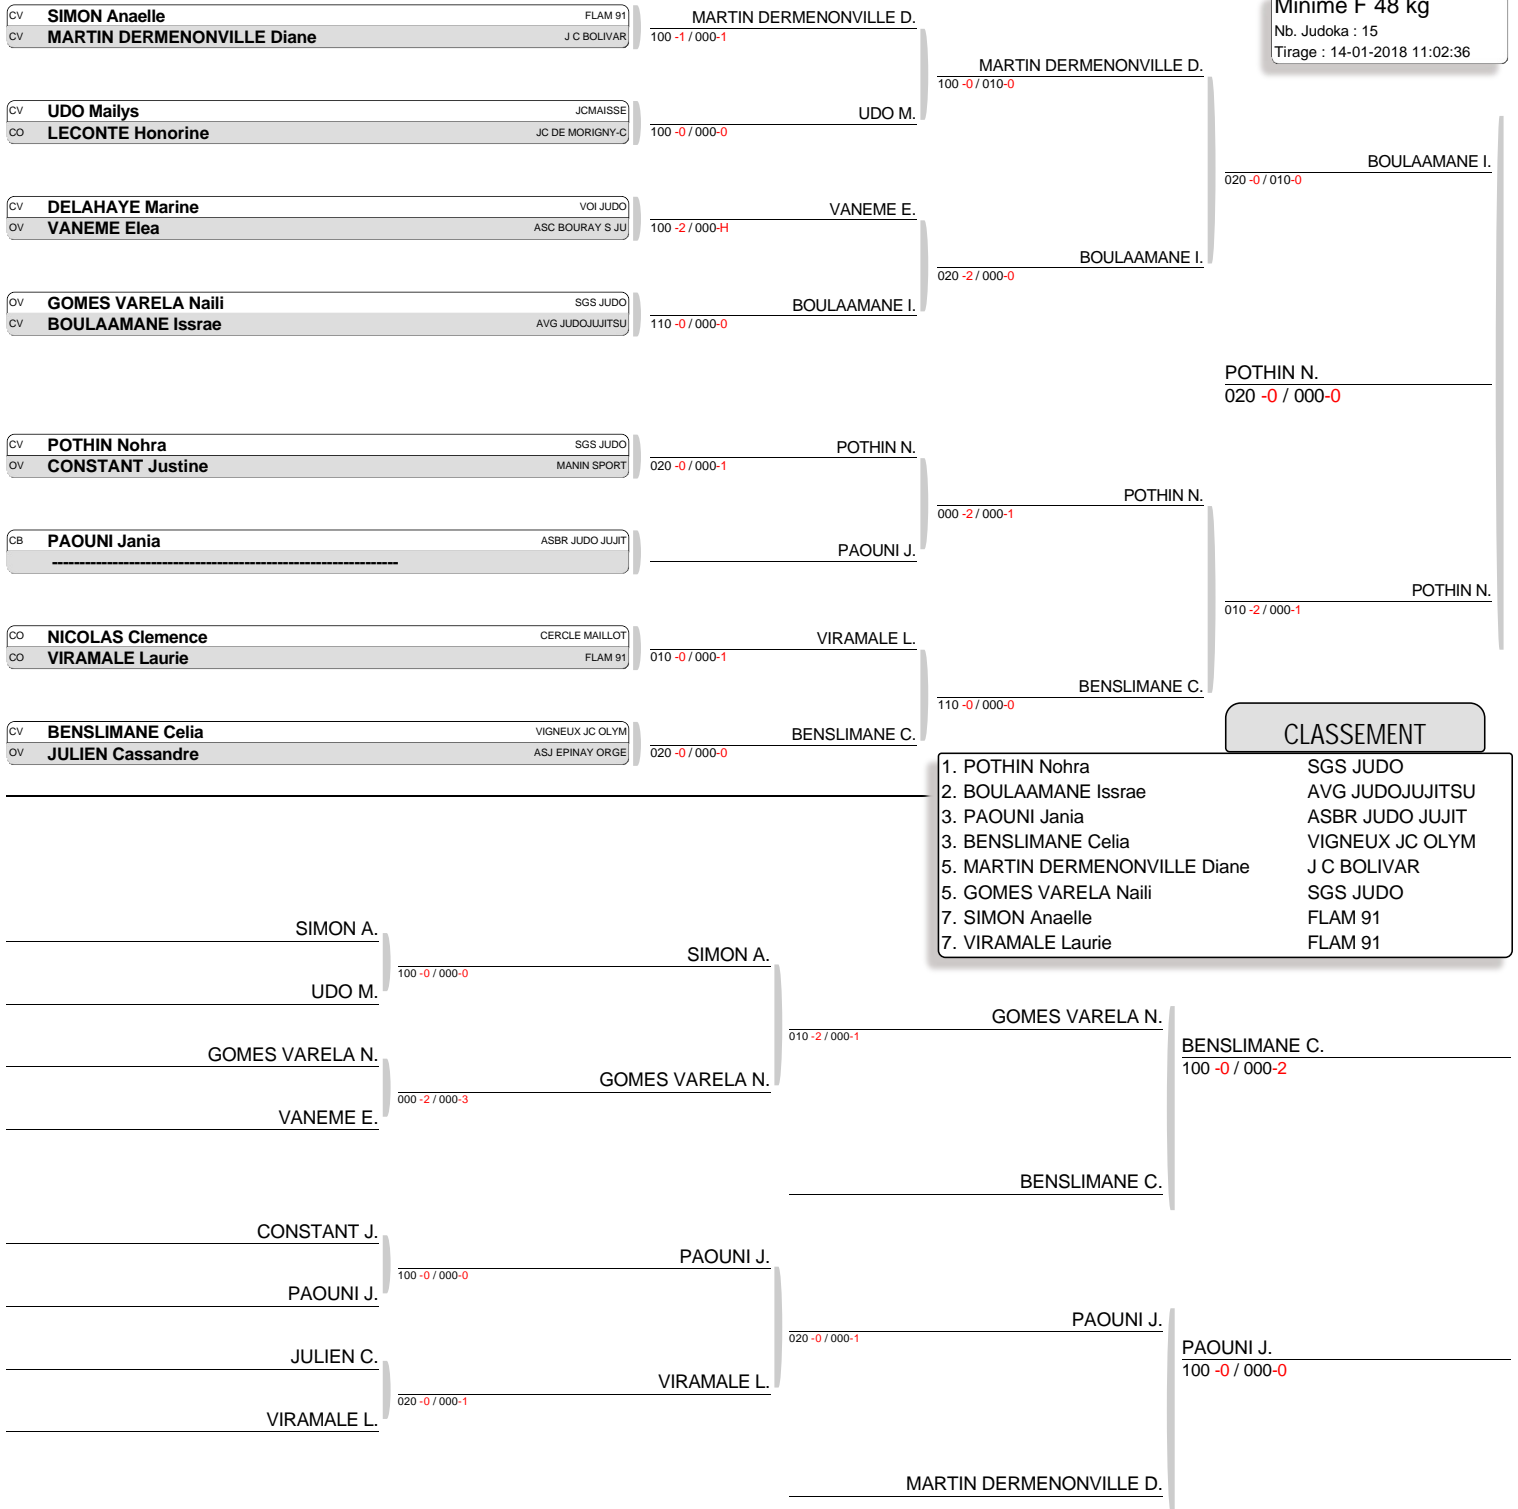

**TOURNOI DE L'ESSONNE MINIMES - lieu
TABLEAU (Le14-01-2018)**

Minime F 48 kg

Nb. Judoka : 15
Tirage : 14-01-2018 11:02:36