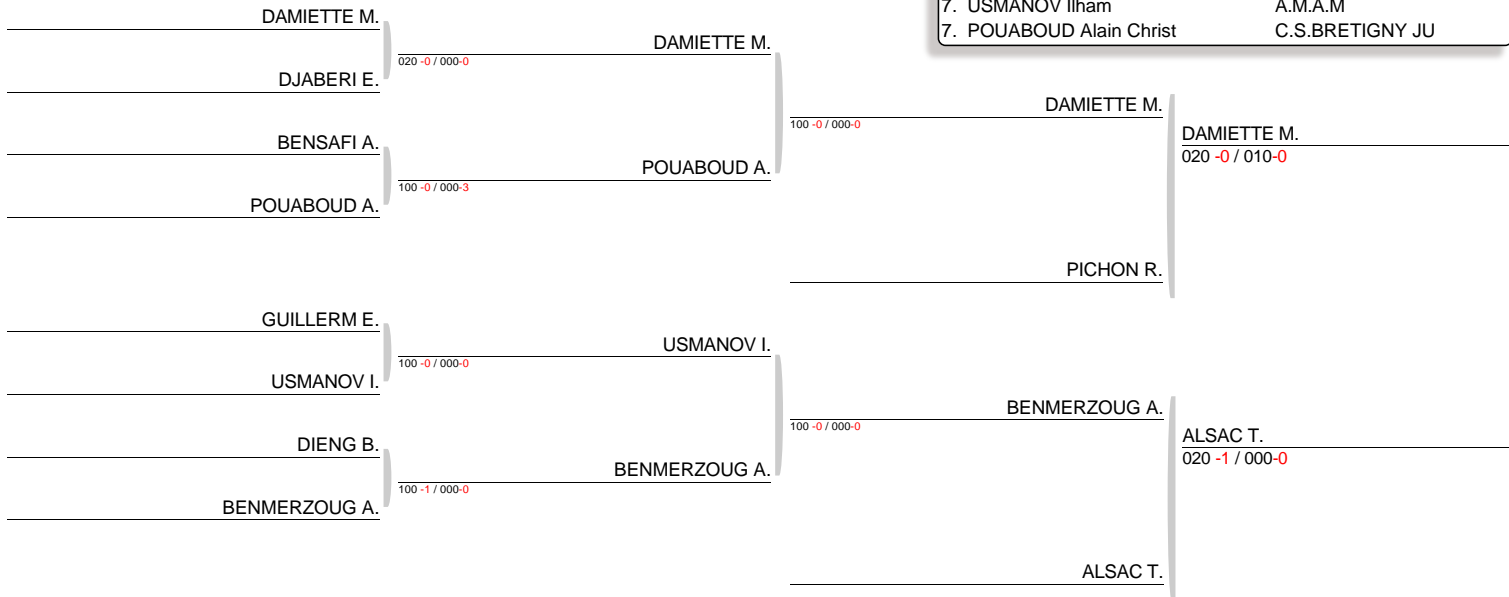

CLASSEMENT

1. CHELGHAF Naim	VILLIERS LE BEL
2. BENZAKI Ari	JCRV
3. ALSAC Thimote	A.J.S.A.VILLEBO
3. DAMIETTE Matheo	JJ BREUILLET
5. PICHON Raphael	A.J.S.A.VILLEBO
5. BENMERZOUG Adam	AJA PARIS XX
7. USMANOV Ilham	A.M.A.M
7. POUABOUD Alain Christ	C.S.BRETIGNY JU