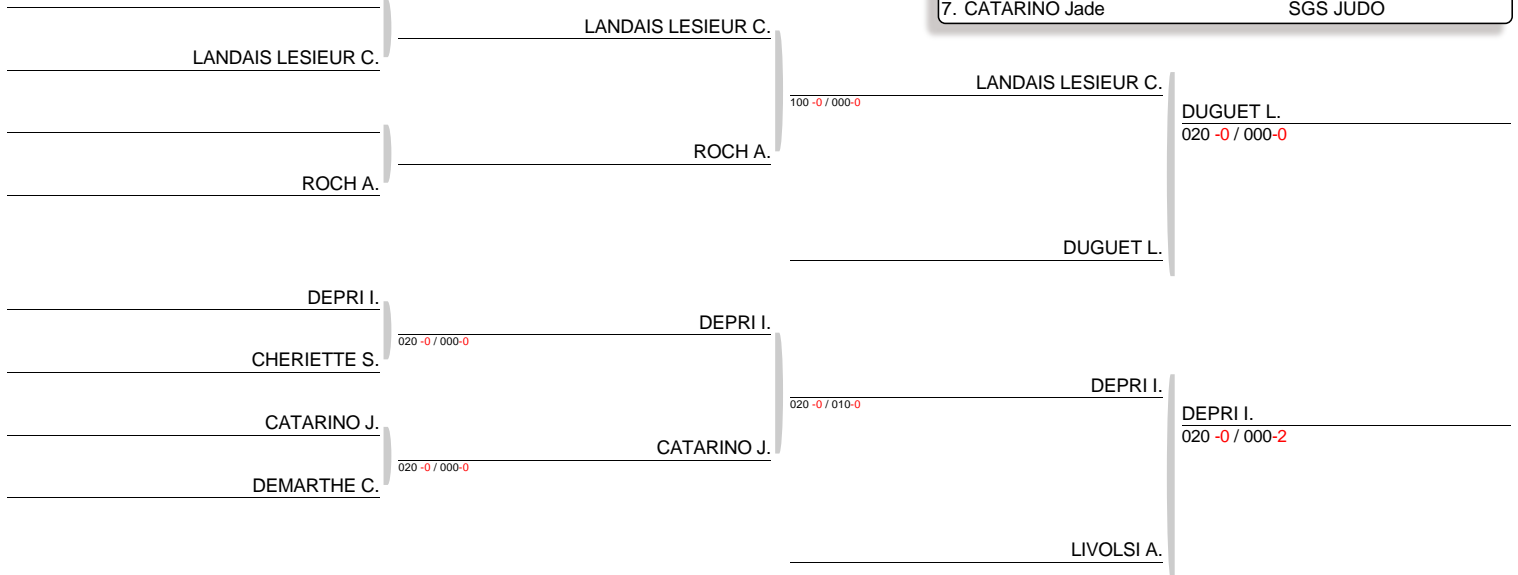

CLASSEMENT

1. PINCHOT Maissane	SGS JUDO
2. BEKRI Loise	JC RUEIL MALMAI
3. DUGUET Lauryne	JUDO CLUB DRANC
3. DEPRI Ilona	JC DE MORIGNY-C
5. LIVOLSI Anna-Philae	C.S.BRETIGNY JU
5. LANDAIS LESIEUR Christelina	JCMAISSE
7. ROCH Alicia	MORSANG JUDO
7. CATARINO Jade	SGS JUDO