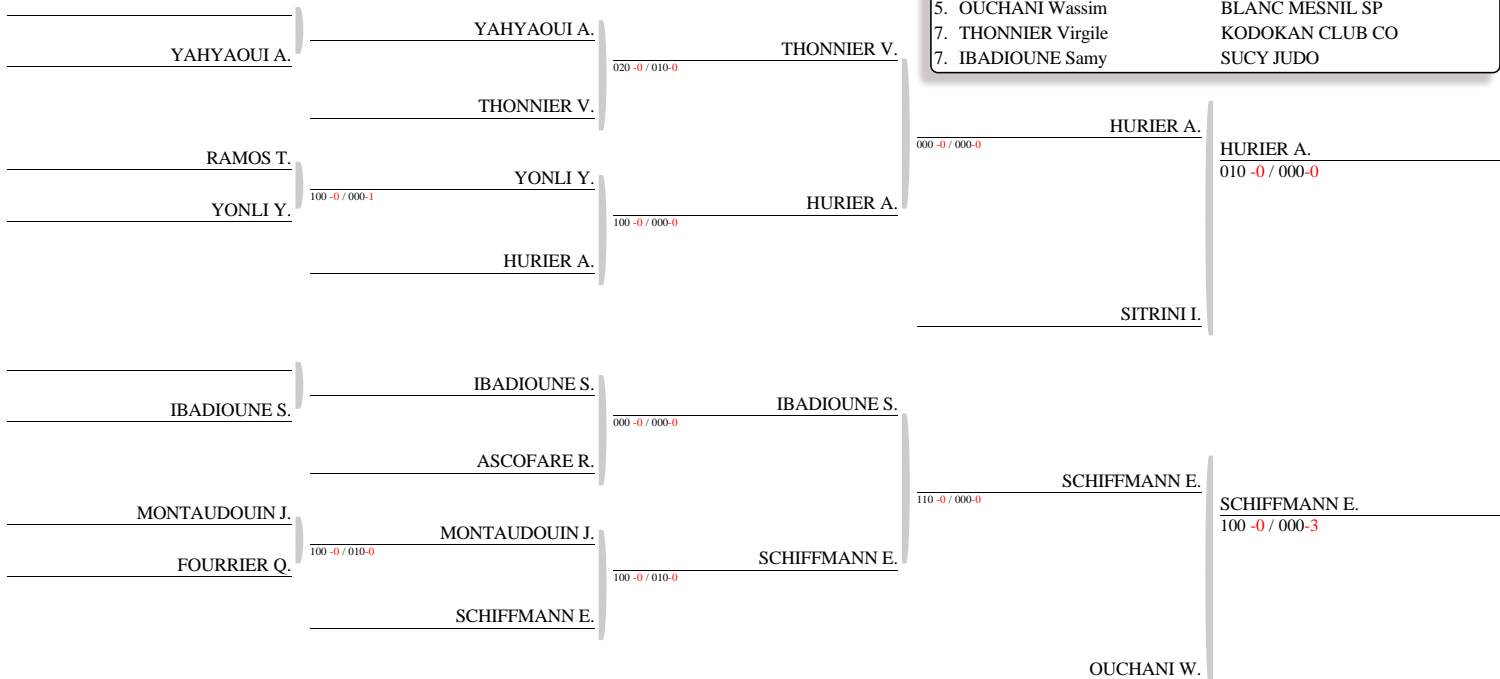

CLASSEMENT

1. BASQUIN Alexandre	ACBB BOULOGNE
2. DONIN Lilian	AM COUDRAY-MTX
3. HURIER Abel	J C BOLIVAR
3. SCHIFFMANN Ethan	ACBB BOULOGNE
5. SITRINI Ilyan	BUDOKAN DEUIL
5. OUCHANI Wassim	BLANC MESNIL SP
7. THONNIER Virgile	KODOKAN CLUB CO
7. IBADIOUNE Sammy	SUCY JUDO