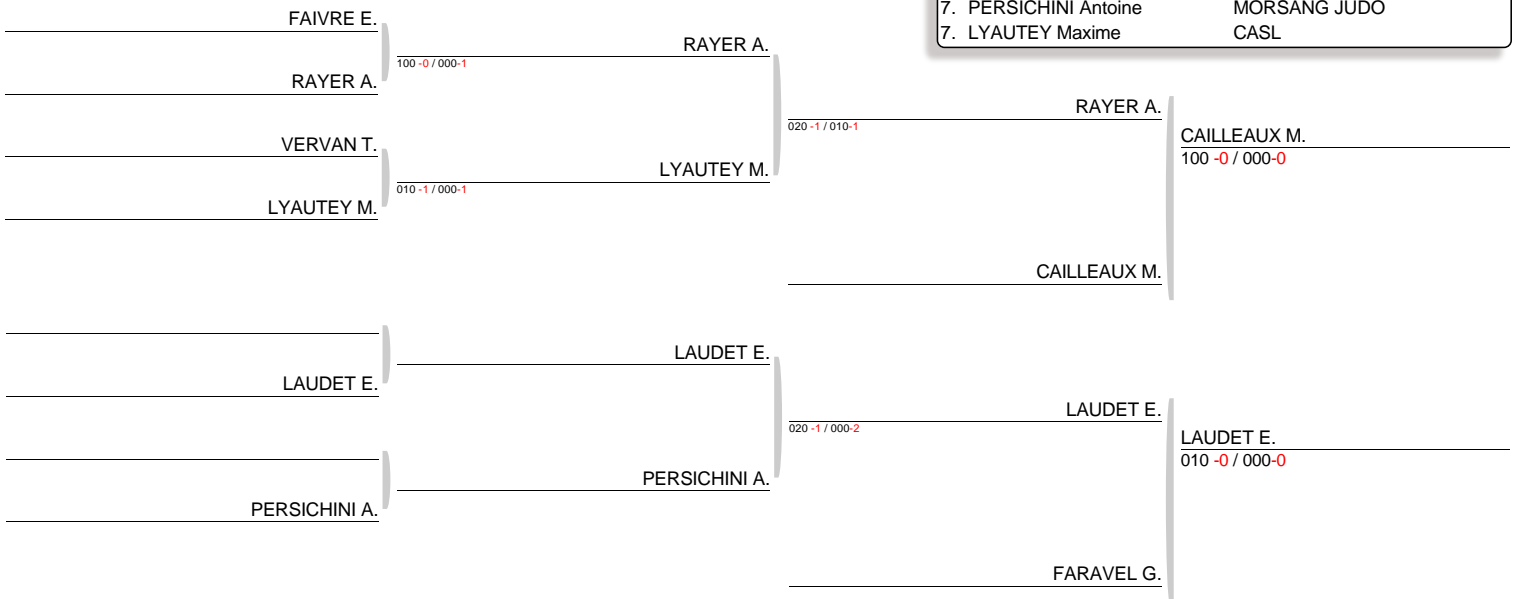

CLASSEMENT

1. BESSALA NYADA DE BESBECK Ibini ERITO 91

TOURNOI DE L'ESSONNE MINIMES - lieu
TABLEAU (Le14-01-2018)

Minime M 34 kg
Nb. Judoka : 12
Tirage : 14-01-2018 09:17:56

CLASSEMENT	
1. REMY Baptiste	KODOKAN CLUB CO
2. MOTA Esteban	SGS JUDO
3. LAUDET Esteban	ACBB BOULOGNE
3. CAILLEAUX Matheo	JC RUEIL MALMAI
5. RAYER Antonin	JC CHILLY
5. FARAVEL Gaspard	ACBB BOULOGNE
7. PERSICHINI Antoine	MORSANG JUDO
7. LYAUTEY Maxime	CASL