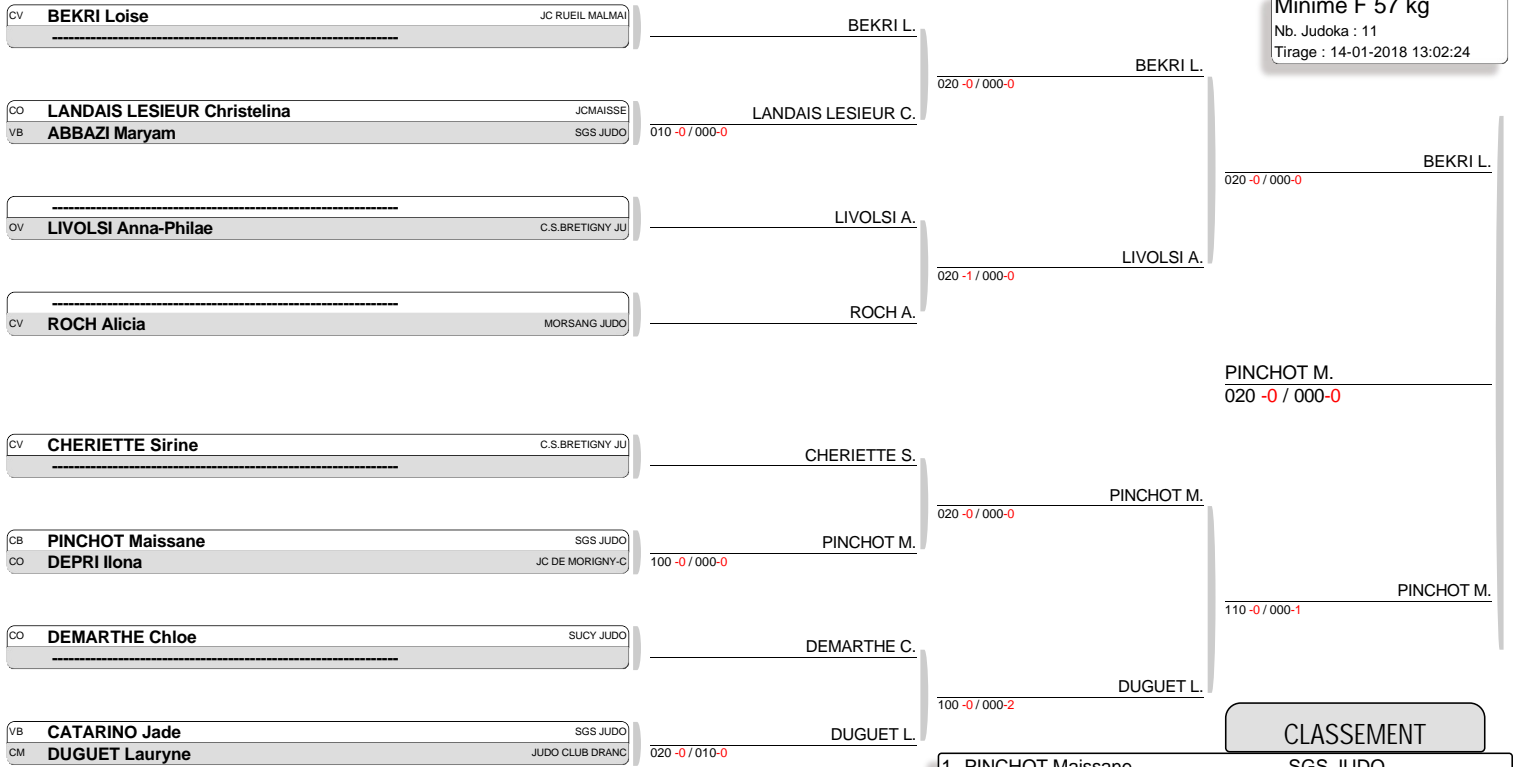

CLASSEMENT

1. PINCHOT Maissane	SGS JUDO
2. BEKRI Loise	JC RUEIL MALMAI
3. DUGUET Lauryne	JUDO CLUB DRANC
3. DEPRI Ilona	JC DE MORIGNY-C
5. LIVOLSI Anna-Philae	C.S.BRETIGNY JU
5. LANDAIS LESIEUR Christelina	JCMAISSE
7. ROCH Alicia	MORSANG JUDO
7. CATARINO Jade	SGS JUDO