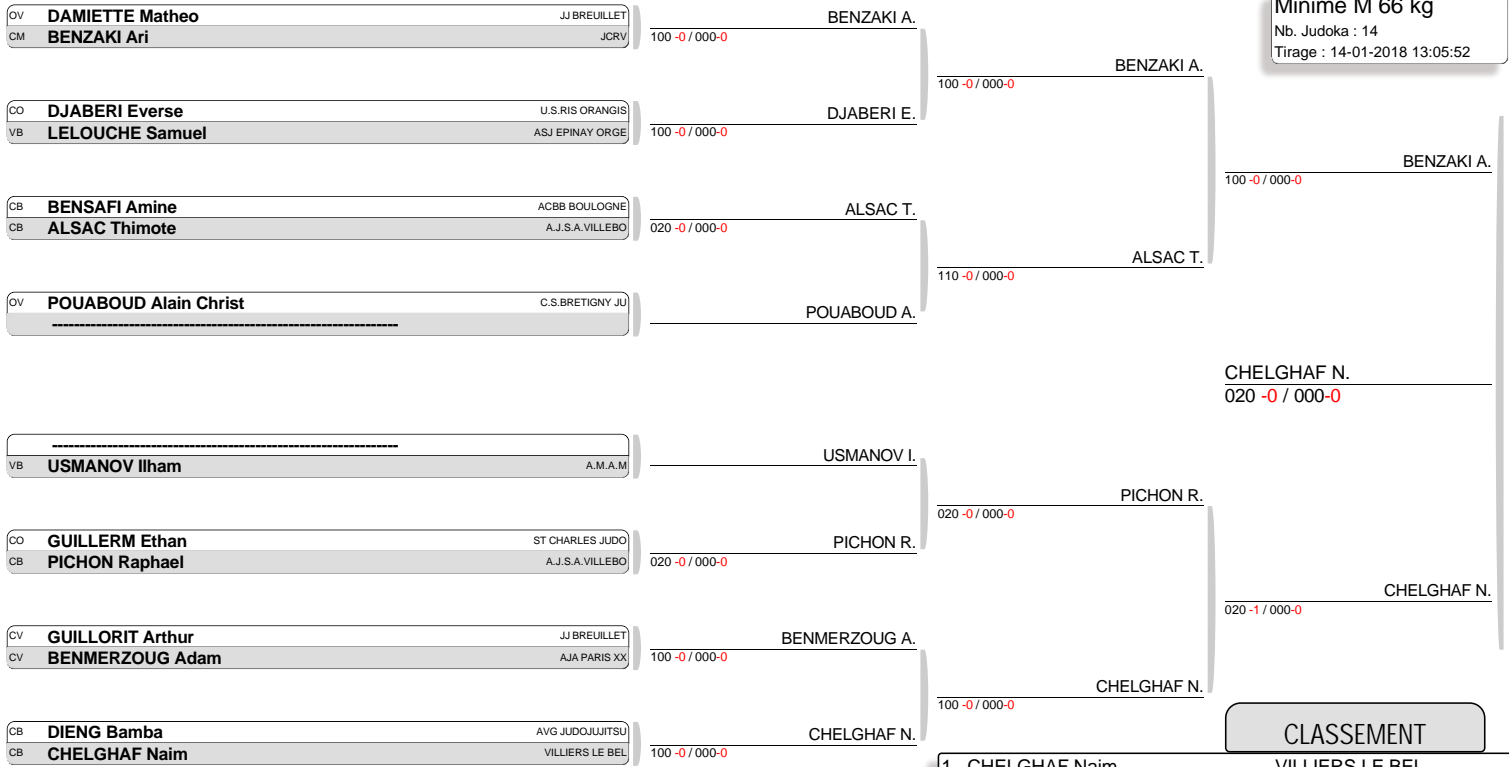

TOURNOI DE L'ESSONNE MINIMES - lieu
TABLEAU (Le14-01-2018)

Minime M 60 kg

Nb. Judoka : 12
Tirage : 14-01-2018 13:05:22

**TOURNOI DE L'ESSONNE MINIMES - lieu
TABLEAU (Le14-01-2018)**

Minime M 66 kg
Nb. Judoka : 14
Tirage : 14-01-2018 13:05:52