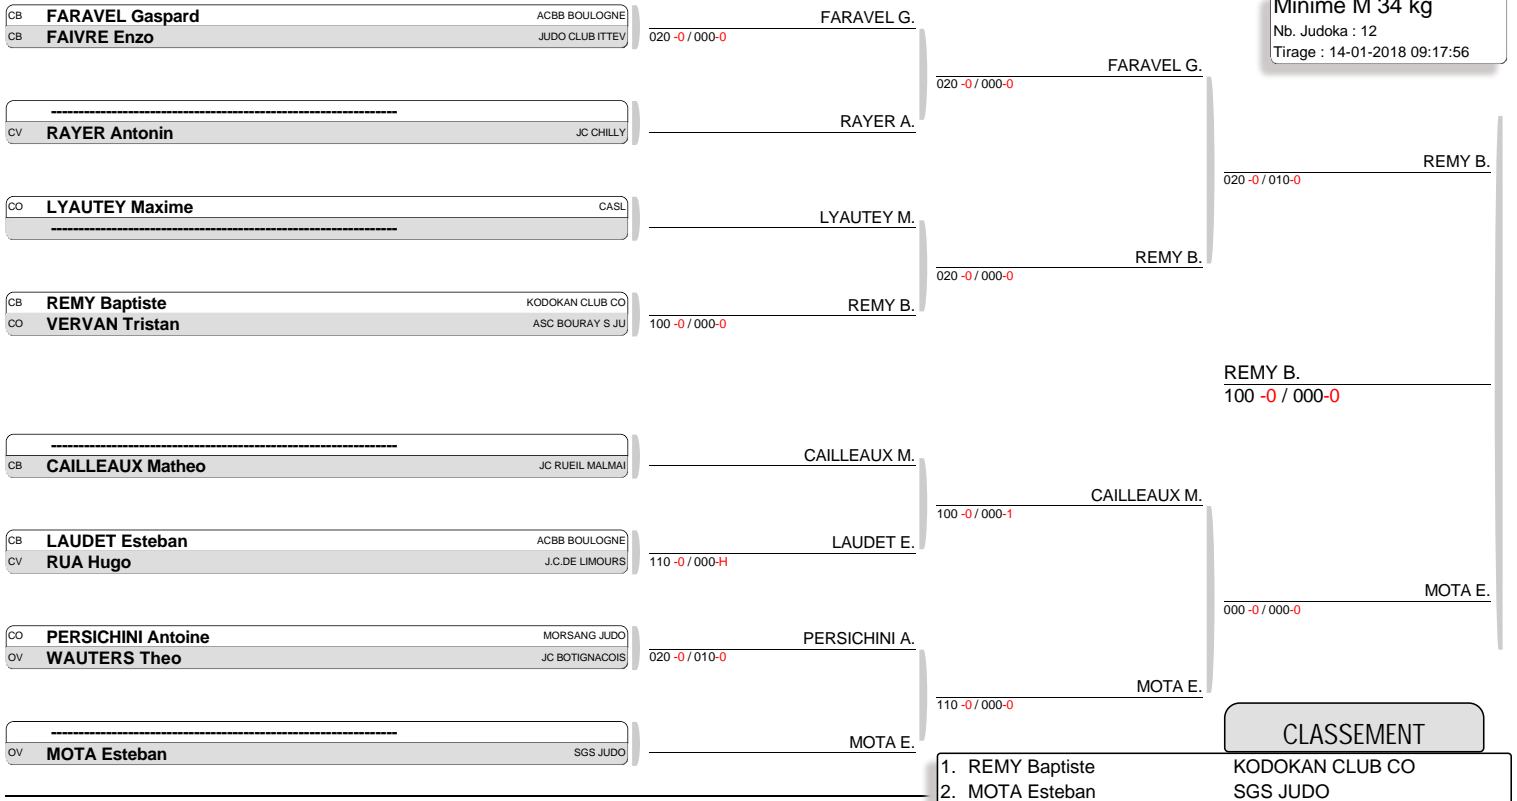

TOURNOI DE L'ESSONNE MINIMES - lieu
TABLEAU (Le14-01-2018)

Minime M 34 kg
Nb. Judoka : 12
Tirage : 14-01-2018 09:17:56