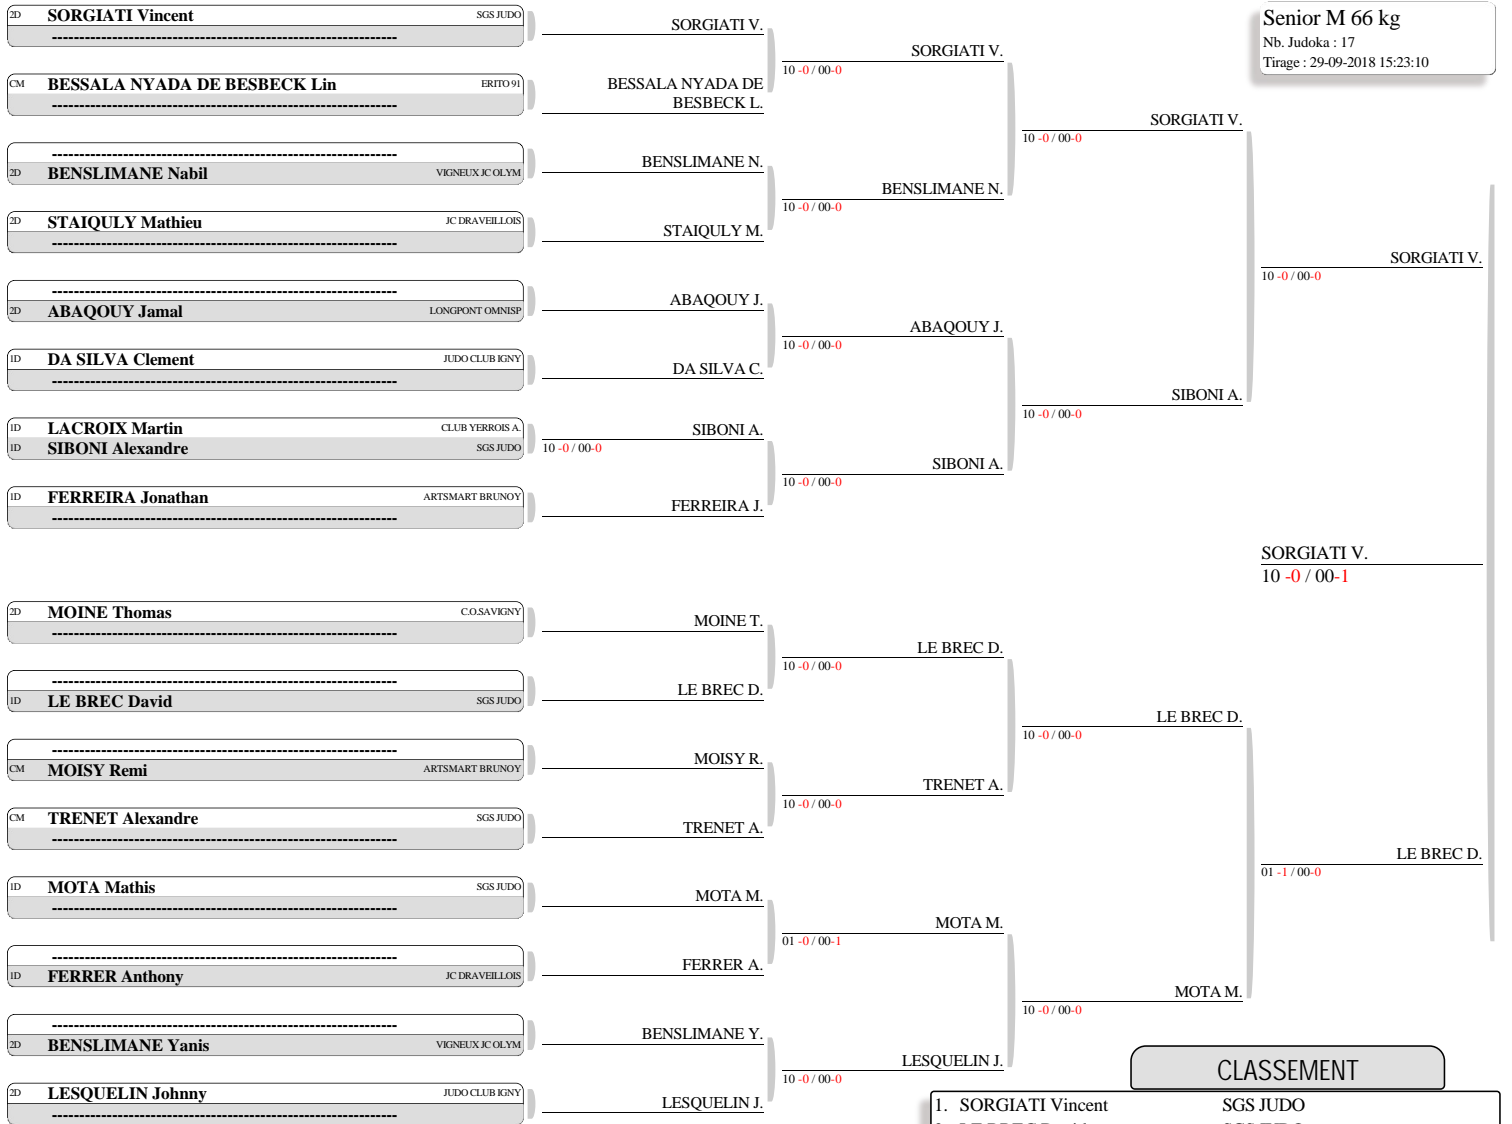

CHAMPIONNAT DEPARTEMENTAL SENIORS 2D - BRETAGNE SUR ORGE
TABLEAU (Le29-09-2018)