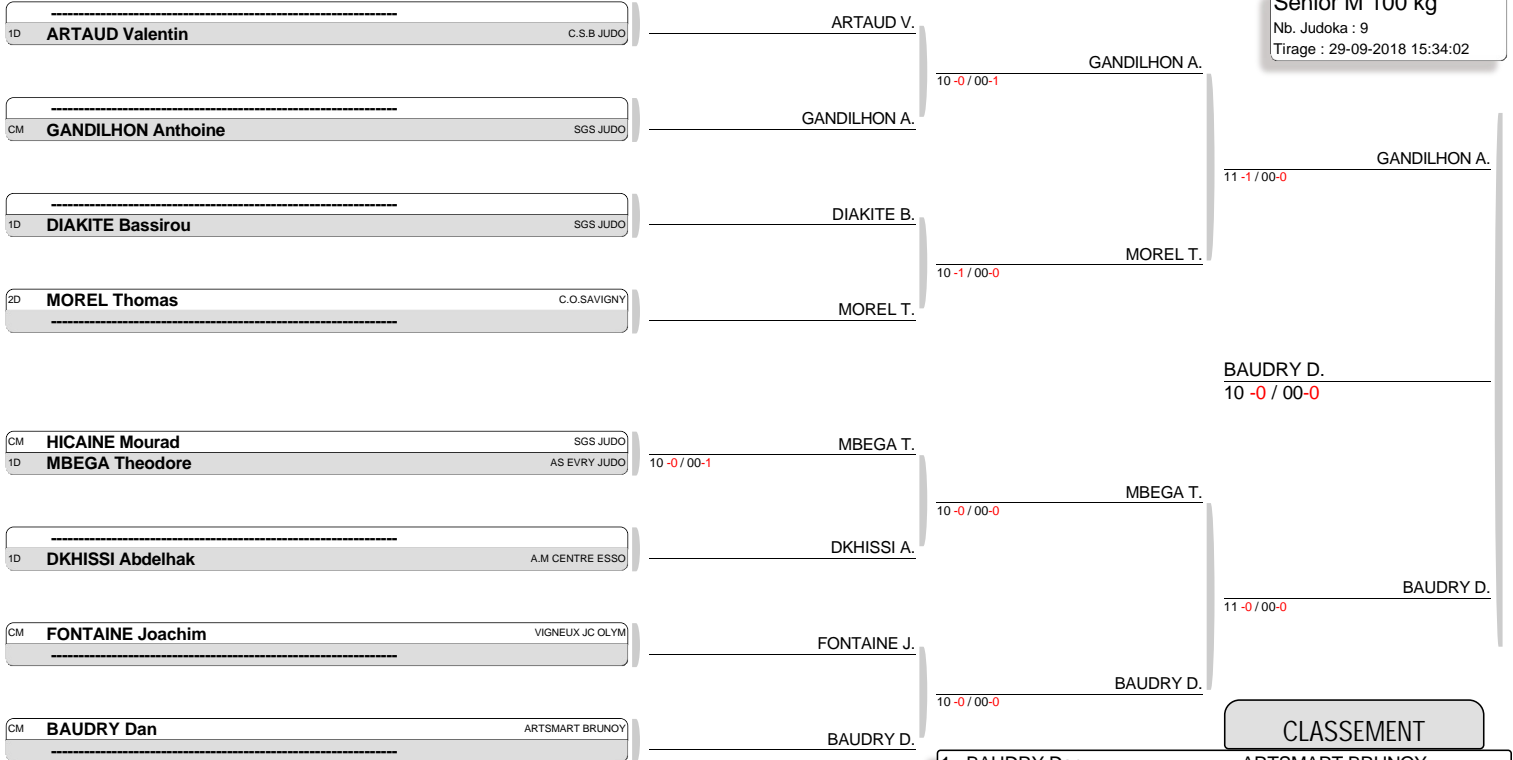

CHAMPIONNAT DEPARTEMENTAL SENIORS 2D - BRETAGNE SUR ORGE
TABLEAU (Le29-09-2018)

Senior M 100 kg
Nb. Judoka : 9
Tirage : 29-09-2018 15:34:02