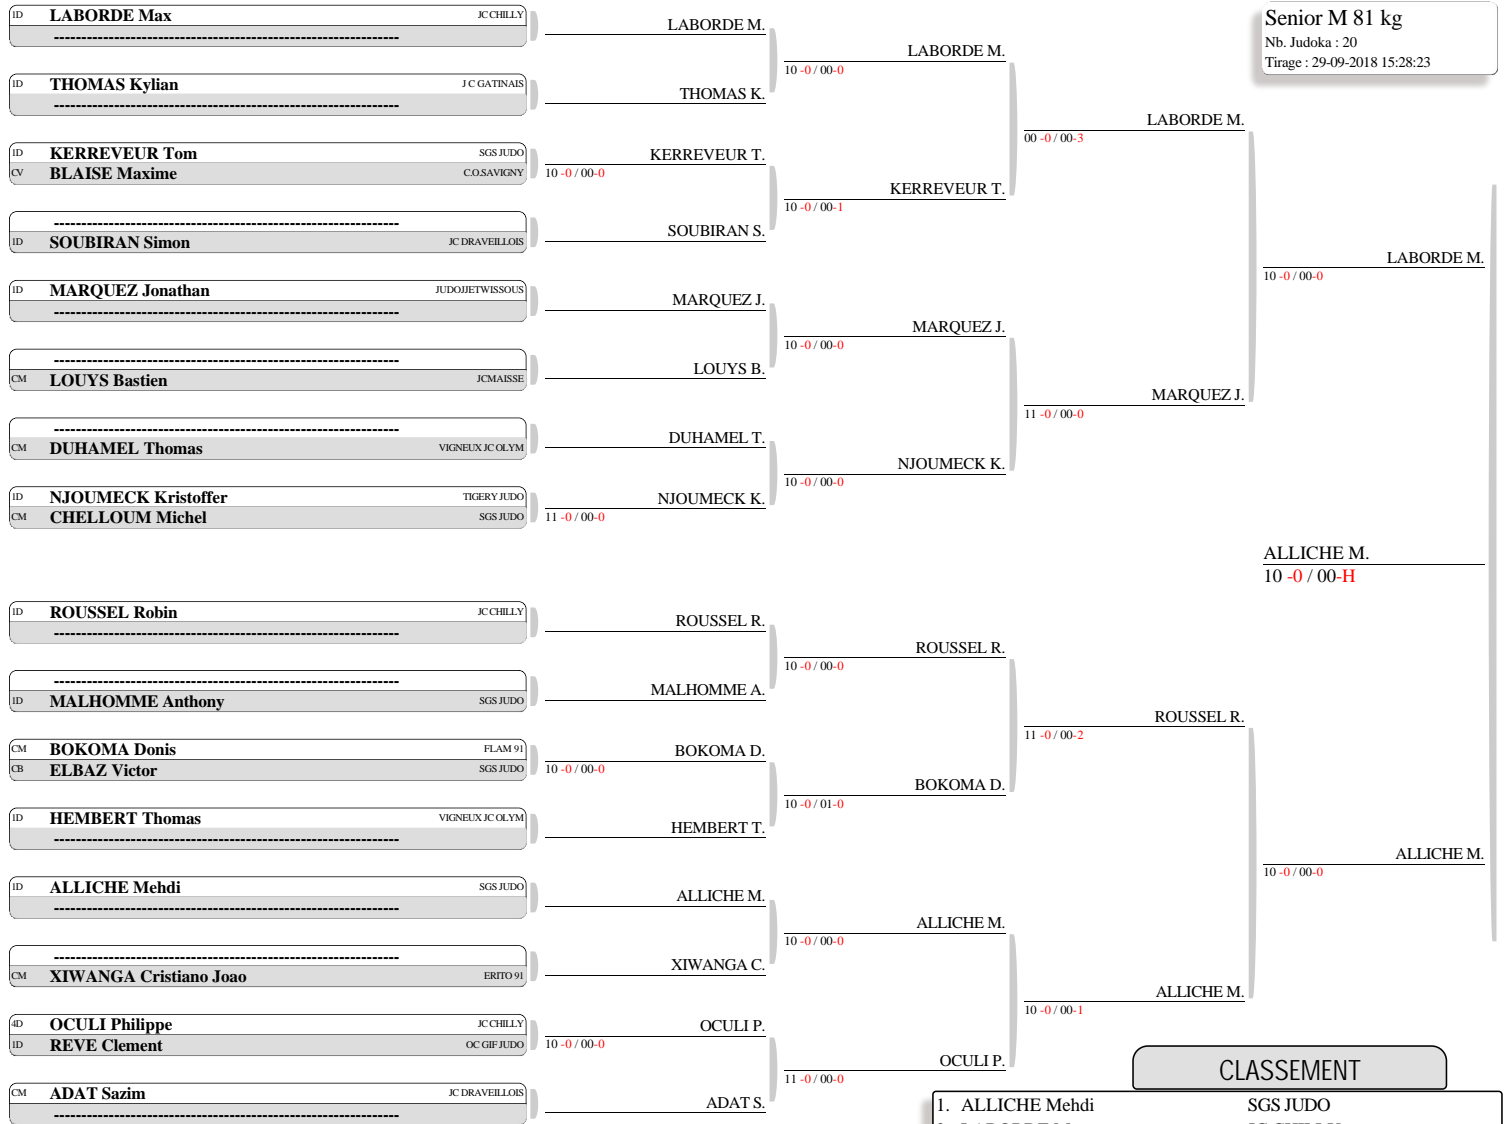

CHAMPIONNAT DEPARTEMENTAL SENIORS 2D - BRETAGNE SUR ORGE
TABLEAU (Le29-09-2018)