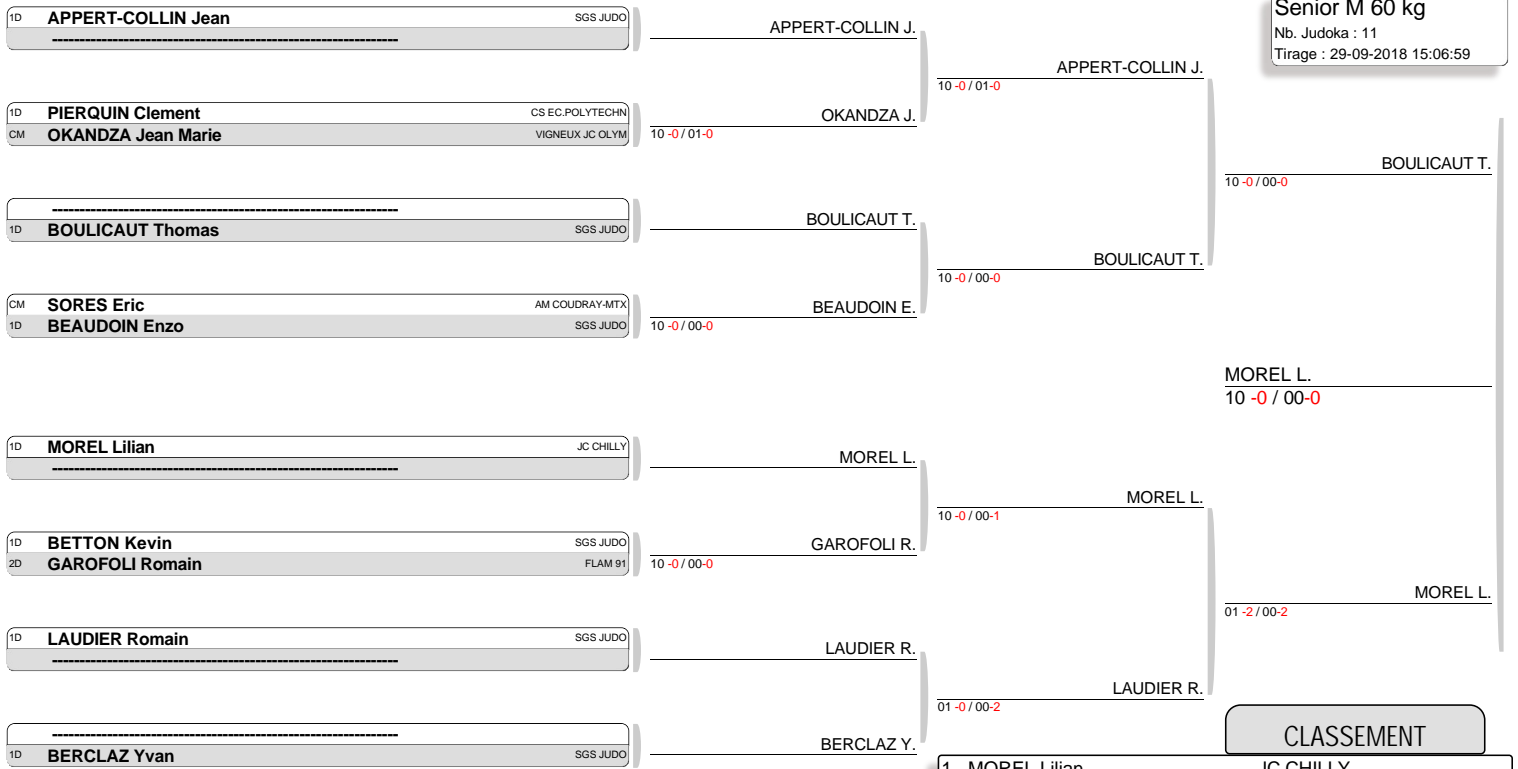

CHAMPIONNAT DEPARTEMENTAL SENIORS 2D - BRETAGNE SUR ORGE
TABLEAU (Le29-09-2018)

Senior M 60 kg
Nb. Judoka : 11
Tirage : 29-09-2018 15:06:59