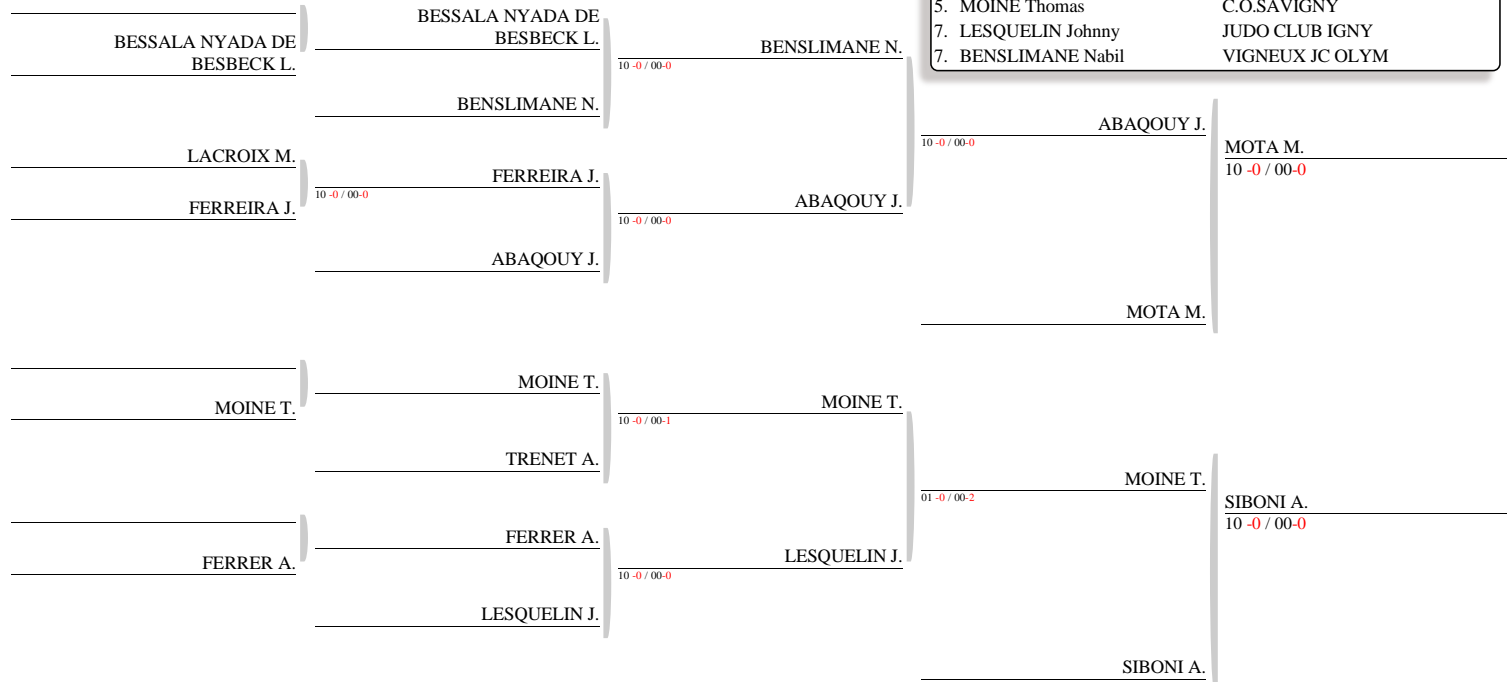

CLASSEMENT

1. SORGIATI Vincent	SGS JUDO
2. LE BREC David	SGS JUDO
3. MOTA Mathis	SGS JUDO
4. SIBONI Alexandre	SGS JUDO
5. ABAQOUY Jamal	LONGPONT OMNISP
7. MOINE Thomas	C.O.SAVIGNY
7. LESQUELIN Johnny	JUDO CLUB IGNY
7. BENSLIMANE Nabil	VIGNEUX JC OLYM