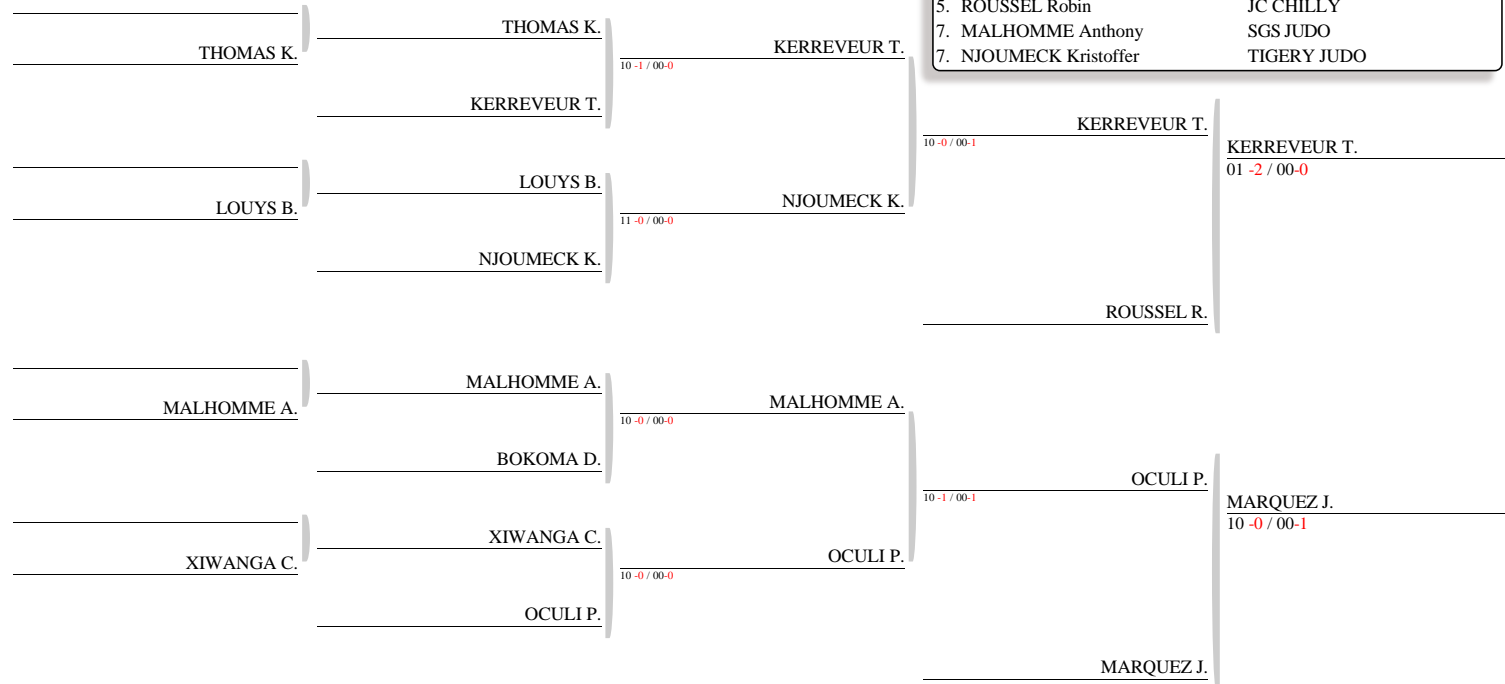

CLASSEMENT

1. ALLICHE Mehdi (SGS JUDO)
2. LABORDE Max (JC CHILLY)
3. MARQUEZ Jonathan (JUDOJETWISSOUS)
4. KERREVEUR Tom (SGS JUDO)
5. OCULI Philippe (JC CHILLY)
6. ROUSSEL Robin (JC CHILLY)
7. MALHOMME Anthony (SGS JUDO)
7. NJOUMECK Kristoffer (TIGERY JUDO)