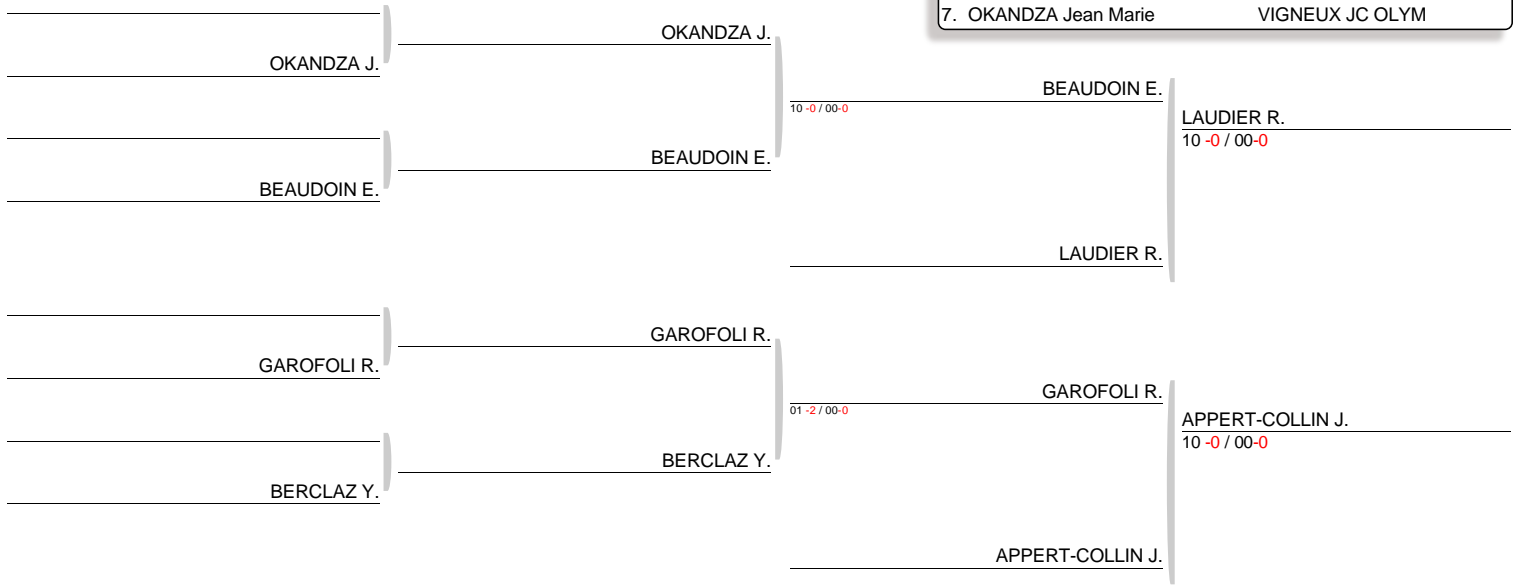

Ordre combats : 1-2 2-3 1-3

CHAMPIONNAT DEPARTEMENTAL SENIORS 2D - BRETAGNE SUR ORGE
TABLEAU (Le29-09-2018)

Senior M 60 kg
Nb. Judoka : 11
Tirage : 29-09-2018 15:06:59

CLASSEMENT

- | | |
|-----------------------|-----------------|
| 1. MOREL Lilian | JC CHILLY |
| 2. BOULICAUT Thomas | SGS JUDO |
| 3. APPERT-COLLIN Jean | SGS JUDO |
| 3. LAUDIER Romain | SGS JUDO |
| 5. GAROFOLI Romain | FLAM 91 |
| 5. BEAUDOIN Enzo | SGS JUDO |
| 7. BERCLAZ Yvan | SGS JUDO |
| 7. OKANDZA Jean Marie | VIGNEUX JC OLYM |