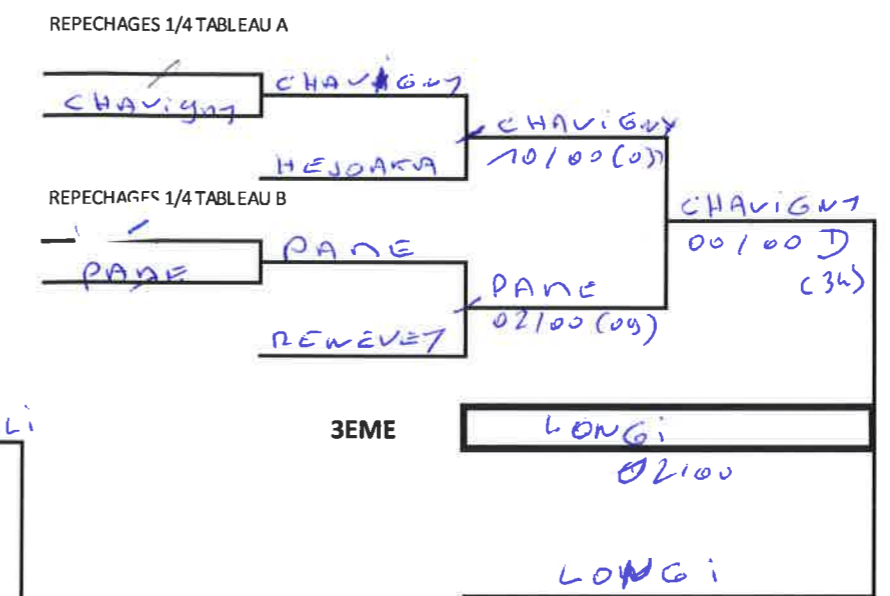

COMITÉ DE JUDO DE L'ESSONNE

Date	Lieu	Intitulé de la compétition	Catégorie	Sexe	Poids
		J/S	Ceinture Mauvaise	M	-73

1/4 TABLEAU A

CLUB	GRADE	NOM-PRENOM
17		CHADOUILLI
9	M	CHAVAGNY Mickael
25		
5	M	FRANCK Amelien
21		
13	M	HEJOAKA Mathieu
29		

1/4 TABLEAU B

3	M	LOTHAIRE Axel
19		
11	M	PAME Gilles
27		
7	M	RENEVEY Nathan
23		
15	M	TAYAC Sylvain
31		

1/4 TABLEAU C

2	M	CHRETIEN Jerome
18		
10	M	BEAUJOUR Bruno
26		
6	M	GUICHARD William
22		
14	M	HUA Laurent-Franck
30		

1/4 TABLEAU D

4	M	NOEL William
20		
12	M	LONGI Rodau Chris
28		
8	M	TAN Alex
24		
16		
32