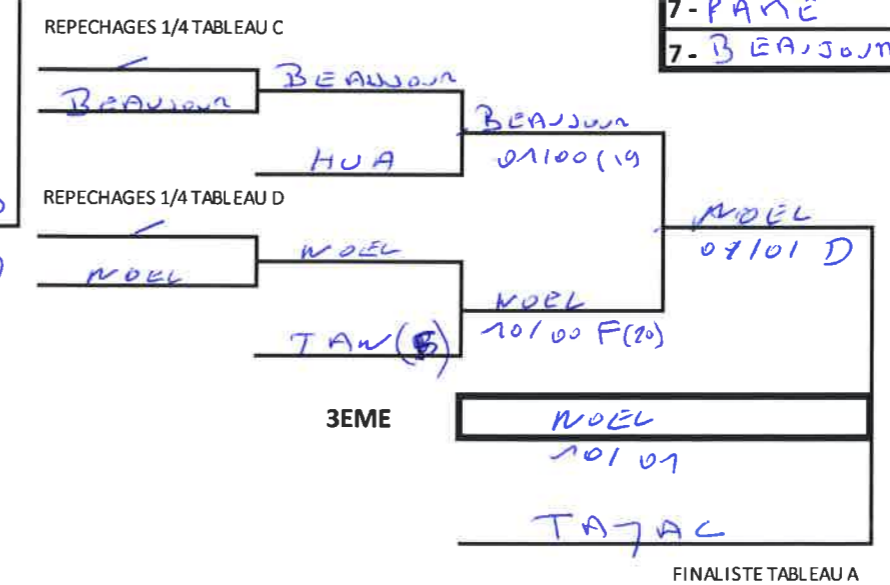

# COMITÉ DE JUDO DE L'ESSONNE

Date	Lieu	Intitulé de la compétition	Catégorie	Sexe	Poids
		J/S	Ceinture Mauvaise	M	-73

1/4 TABLEAU A

CLUB	GRADE	NOM-PRENOM
17		CHADOUILLI
9	M	CHAVAGNY Mickael
25		
5	M	FRANCK Amelien
21		
13	M	HEJOAKA Mathieu
29		

1/4 TABLEAU B

3	M	LOTHAIRE Axel
19		
11	M	PAME Gilles
27		
7	M	RENEVEY Nathan
23		
15	M	TAYAC Sylvain
31		

1/4 TABLEAU C

2	M	CHRETIEN Jerome
18		
10	M	BEAUJOUR Bruno
26		
6	M	GUICHARD William
22		
14	M	HUA Laurent-Franck
30		

1/4 TABLEAU D

4	M	NOEL William
20		
12	M	LONGI Rodau Chris
28		
8	M	TAN Alex
24		
16		
32		

FINALISTE TABLEAU B

CLASSEMENT	
1-	CHADOUILLI SACAMP.
2-	GUICHARD LINAS
3-	LONGI DRAVEIL
3-	NOEL ESPR JUD
5-	CHAVIGNY BOURRAY
5-	TAYAC ST GERMAIN
7-	PAME VILLEMAISSON
7-	BEAUJOUR SEVRES