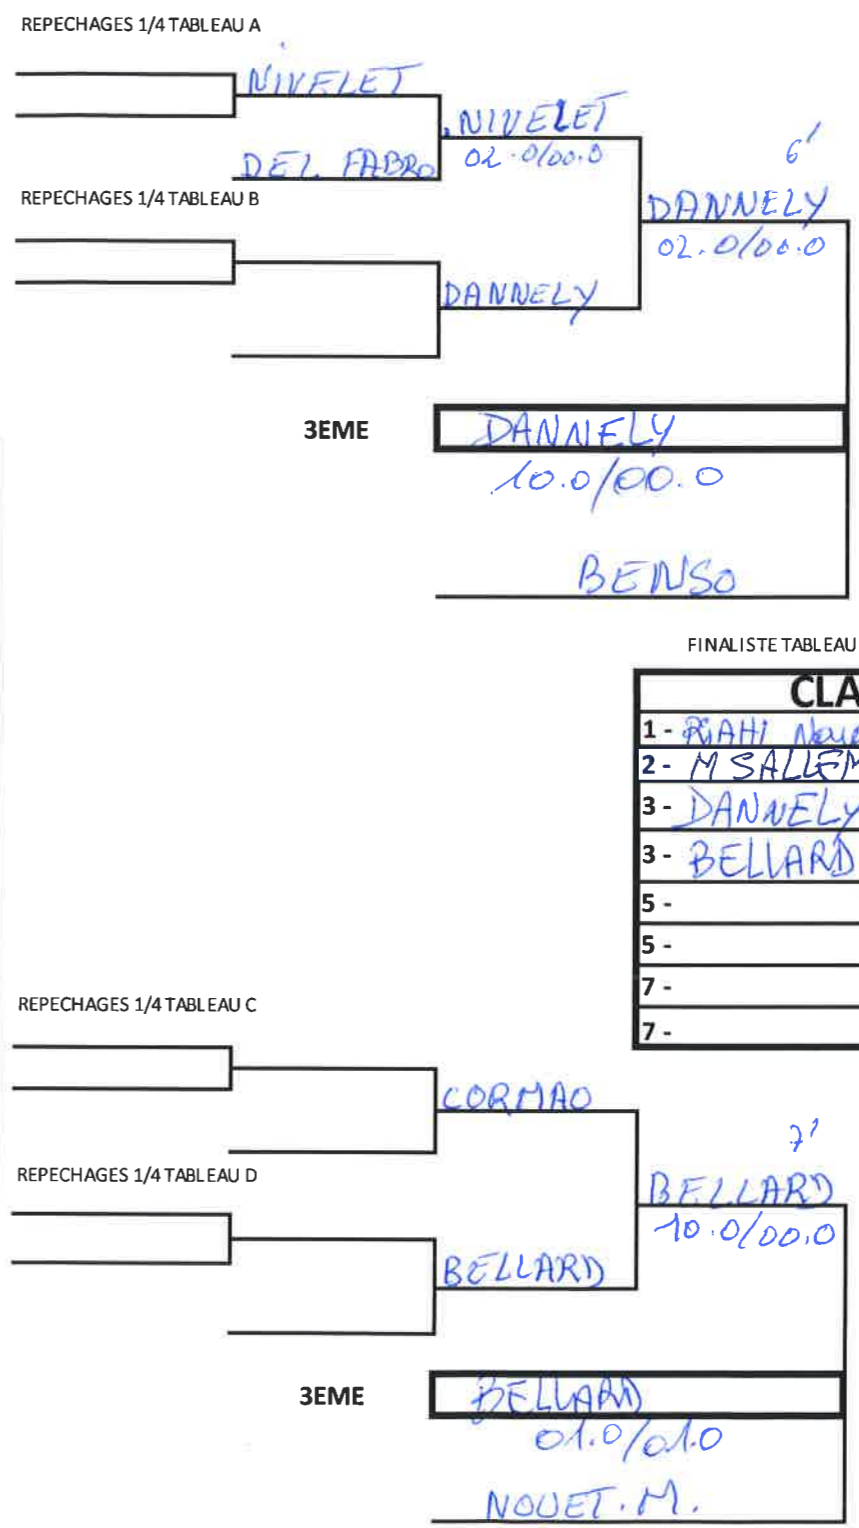

COMITÉ DE JUDO DE L'ESSONNE

Date	Lieu	Intitulé de la compétition	Catégorie	Sexe	Poids
			- 50 Kg	M	- 50

FINALISTE TABLEAU B

CLASSEMENT	
1-	RIAHI Naoufel Flam de Chevillat
2-	M SALLEM Abdel-Heidi SGS
3-	DANNELY LOAN FLAM
3-	BELLARD Kilias Bsc Champigny
5-	
5-	
7-	
7-	