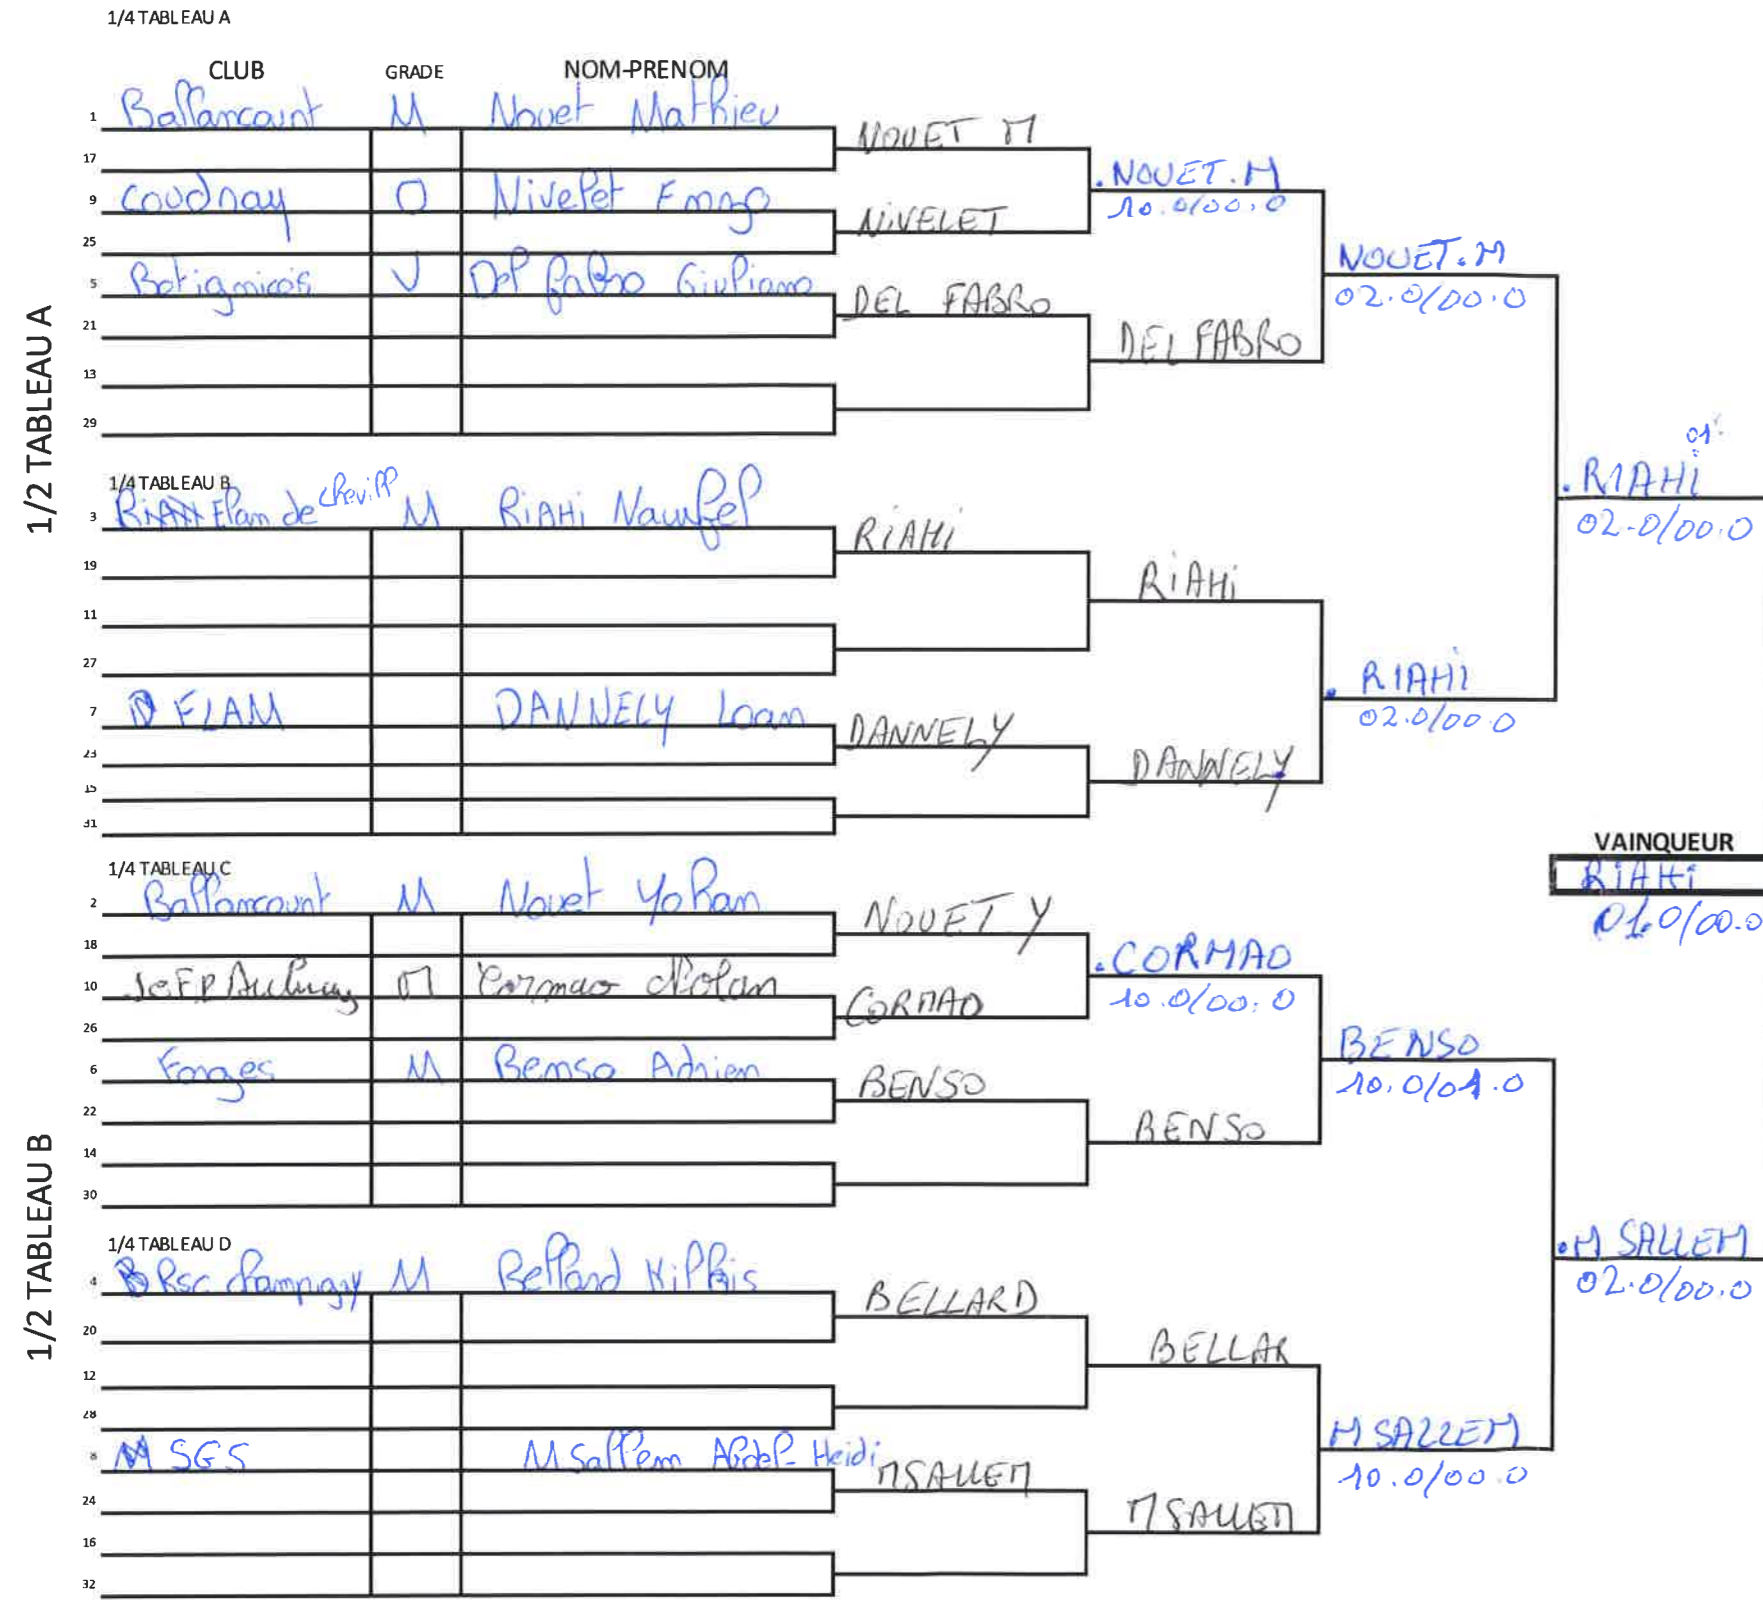

COMITÉ DE JUDO DE L'ESSONNE

Date	Lieu	Intitulé de la compétition	Catégorie	Sexe	Poids
			- 50 Kg	M	- 50

FINALISTE TABLEAU B

CLASSEMENT	
1-	RIAHI Naoufel Flam de Chevillat
2-	M SALLEM Abdel-Heidi SGS
3-	DANNELY LOAN FLAM
3-	BELLARD Kilias Bsc Champigny
5-	
5-	
7-	
7-	