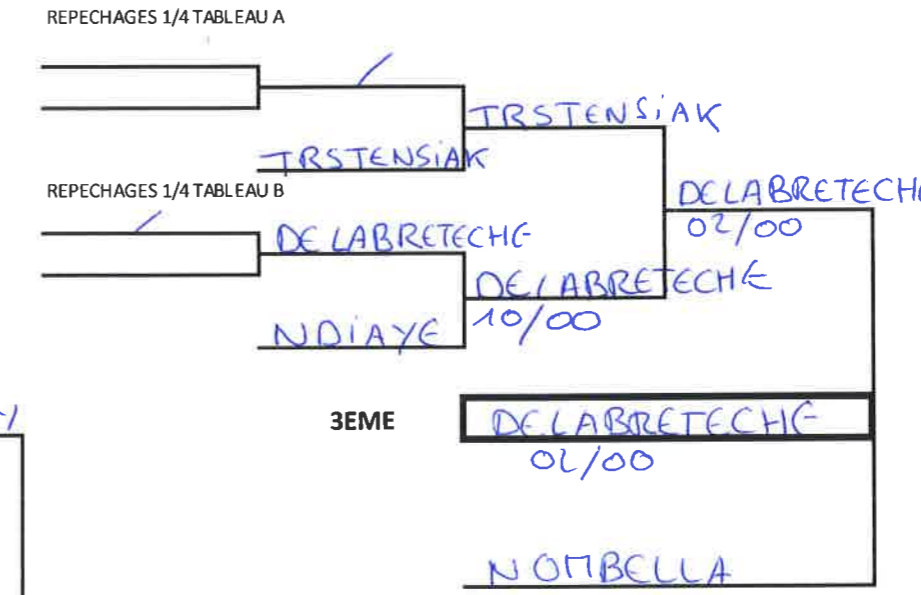

COMITÉ DE JUDO DE L'ESSONNE

Date	Lieu	Intitulé de la compétition	Catégorie	Sexe	Poids
		CM	-50	M	-50

1/4 TABLEAU A

CLUB	GRADE	NOM-PRENOM
BALLANCOURT CM		DROUIN Romain
AIR SA PLEIN MOULIN CM		TRSTENSIAK Antoine
AM AM	CM	COUTOULY Aubin

1/2 TABLEAU A

17		TRSTENSIAK 02/01
9		COUTOULY 10/00
25		COUTOULY
5		COUTOULY
21		
13		
29		

1/4 TABLEAU B

1	CM	HARDY Tom
19		
11		DELABRETECHE Thaddee
27		
7	CM	NDIAYE Ndiaye
23		
15		
31		

1/2 TABLEAU B

19		HARDY 01/01.0
7		NDIAYE
23		
15		
31		

1/4 TABLEAU C

2	CM	HAMELIN Louis
18		
10	CM	PIN Régis
26		
6	CM	NOMBELLA Ethan
22		
14		
30		

1/2 TABLEAU C

18		HAMELIN 01/00
6		NOMBELLA 10/00
22		NOMBELLA
14		
30		

1/4 TABLEAU D

4	CM	BRUCOLI Fabio
20		
12	CM	BENCHEIK Mathis
28		
8	CM	LUTON Clément
24		
16		
32		

1/2 TABLEAU D

20		BRUCOLI 02/00
8		LUTON 10/00
24		LUTON
16		
32		

FINALISTE TABLEAU B

CLASSEMENT	
1-	COUTOULY Aubin AM AM
2-	LUTON Clément JCCM
3-	DELABRETECHE Thaddee CERCLE CULTET HARI
3-	HARDY Tom JCCM
5-	
5-	
7-	
7-	