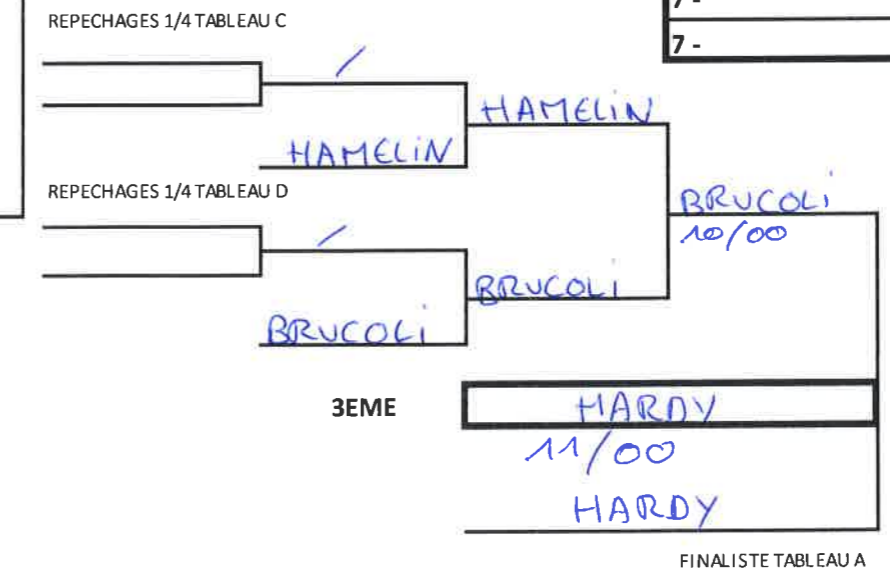

19		HARDY 01/01.0
7		NDIAYE
23		
15		
31		

1/4 TABLEAU C

2	CM	HAMELIN Louis
18		
10	CM	PIN Régis
26		
6	CM	NOMBELLA Ethan
22		
14		
30		

1/2 TABLEAU C

18		HAMELIN 01/00
6		NOMBELLA 10/00
22		NOMBELLA
14		
30		

1/4 TABLEAU D

4	CM	BRUCOLI Fabio
20		
12	CM	BENCHEIK Mathis
28		
8	CM	LUTON Clément
24		
16		
32		

1/2 TABLEAU D

20		BRUCOLI 02/00
8		LUTON 10/00
24		LUTON
16		
32		

FINALISTE TABLEAU B

CLASSEMENT	
1-	COUTOULY Aubin AM AM
2-	LUTON Clément JCCM
3-	DELABRETECHE Thaddee CERCLE CULTET HARI
3-	HARDY Tom JCCM
5-	
5-	
7-	
7-	

12

17

1/2 TABLEAU A

1/2 TABLEAU B