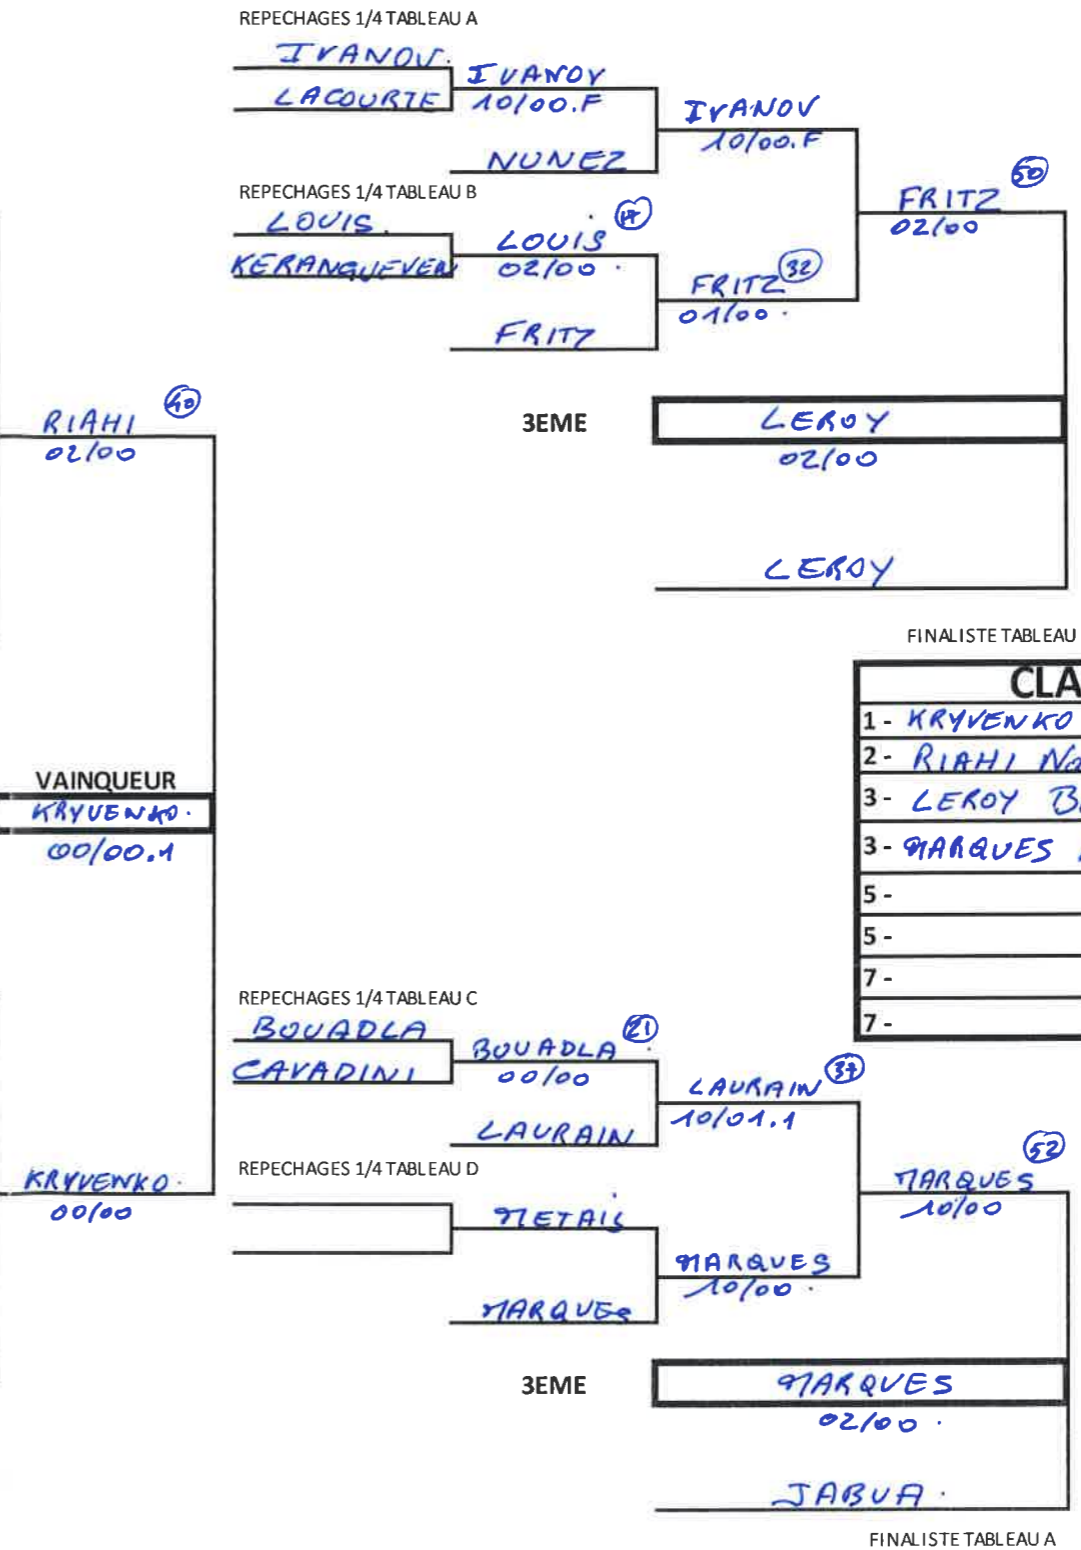

COMITÉ DE JUDO DE L'ESSONNE

Date	Lieu	Intitulé de la compétition	Catégorie	Sexe	Poids
09/11/2019	BRETIIGNY		- 55kg	M	

20 Ts

1/4 TABLEAU A

CLUB	GRADE	NOM-PRENOM	NOM
FORGES OLYMPIQUE	CT	BENSON Adrien	BENSON
JC DORDANT 77	CT	NUNEZ Ewan	NUNEZ
DISO VERNERIL 77	CT	LACOURTE Ewan	LACOURTE
ELAN DE CHEVILLY	CT	RIAHI Nawfel	RIAHI
VILLEBON	en	IVANOV IVAN	RIAHI

1/4 TABLEAU B

CLUB	GRADE	NOM-PRENOM	NOM
COBBS LA VILLE 77	CT	KERANGUEVEN Goclen	KERANGUEVEN
BALLANCOURT	CT	LOUIS Sébastien	JABUA
CASL	CT	JABUA Tengiz	JABUA
JC DE NORIGNY 91	CT	SAINT LARY Dylan	SAINT LARY
ORSAY	CT	FRITZ Adrien	FRITZ

1/4 TABLEAU C

CLUB	GRADE	NOM-PRENOM	NOM
Centre TILHAGE 77	CT	BOUADLA Jibril	LEROY
BOUTIGNY	CT	LEROY Benjamin	LEROY
ENERGY CARGES	CT	CAUADINI Iwan	CAUADINI
SEBOTIANACOISSI	CT	LAURAIN Florent	LAURAIN
JUDO FONTENAY 77	CT	RENOULLEAU Guillaume	RENOULLEAU

1/4 TABLEAU D

CLUB	GRADE	NOM-PRENOM	NOM
MORSANG Judo 91	CT	KRYVENKO Anton	KRYVENKO
Bussy	CT	METAIS Hugo	METAIS
VAL DE SEINE 77	CA	MARQUES Luis	MARQUES
EST PARIS	CT	NIERES Elias	NIERES
JC VAIROIS	en	SOULIMANE Riyane	NIERES

CLASSEMENT	
1-	KRYVENKO Anton MORSANG 91
2-	RIAHI Nawfel FLANCHEVILLY 91
3-	LEROY Benjamin BOUTIGNY 91
3-	MARQUES Luis Val de Seine 77
5-	
5-	
7-	
7-	

1/2 TABLEAU A

1/2 TABLEAU B