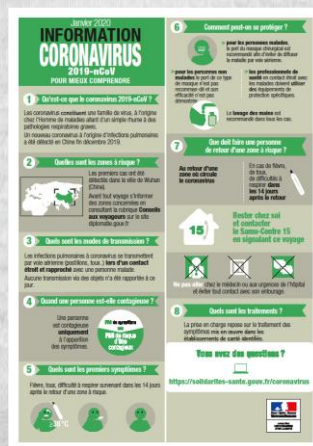

Retrouvez toutes nos informations via la Lettre « Infos91 » ou sur le site. Vous pouvez cliquer sur le lien ci-après (pointer la souris dessus en maintenant la touche Ctrl et cliquez) : <http://judo91.com/category/infos-91/lettre-infos-91/#>

RESULTATS

Grand Slam de Düsseldorf 21/23 février 2020

médaille d'or

Championnat de France Juniors 1ère Div 29 février / 1er mars 2020 à Villebon

Médaille d'or

- -48 kg PERROT Anais SGS JUDO
- +78 kg FONTAINE Lea SGS JUDO
- -90 kg DAMIER Francis FLAM 91

Médaille d'argent

- -73 kg GABA Joan-Benjamin JCCMM
- +100 kg MEITE Amadou SGS JUDO

Médaille de bronze

- -70 kg ISSOUFI Kaila SGS JUDO
- +78 kg FUSEAU Laura FLAM 91
- -81 kg VILLENEUVE DAVILLE Serge JCCMM

Place de cinquième

- -57 kg WATTECANT Ylona FLAM 91
- +100 kg HUTIN Vincent SGS JUDO