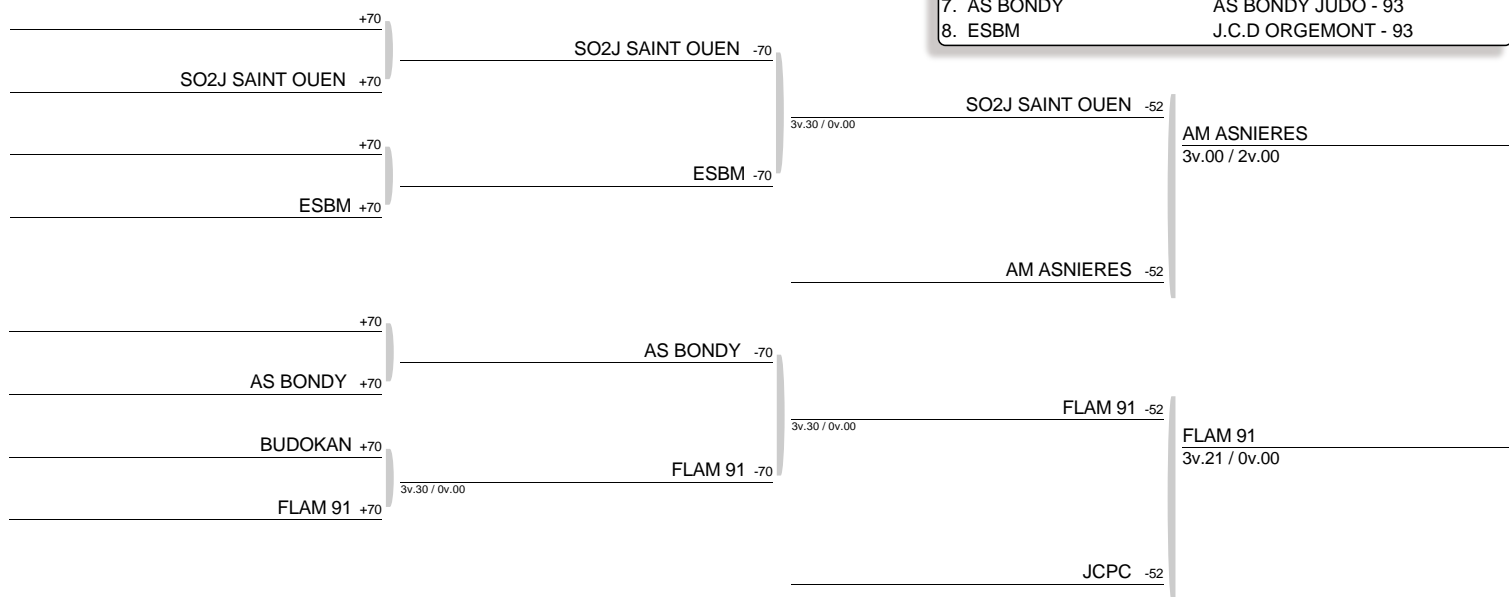

CHPT IDF PAR EQUIPE DE CLUB JUNIOR - DOJO DE BRETAGNE
CLASSEMENT Junior M kg

	NOM et Prénom	Club	Comité	Ligue	Pays
1	AMSG	ARTS MARTIAUX ST GRATIEN	95	IDF	
2	AM ASNIERES	A.M ASNIERES	92	IDF	
3	JCCMM-2	JC CHILLY MAZARIN MORANGIS	91	IDF	
3	SO2J	SO2J	93	IDF	
5	BUDOKAN	BUDOKAN DEUIL	95	IDF	
5	SUCYJUDO	SUCY JUDO	94	IDF	
7	RSCM	RED STAR C.MONTREUIL	93	IDF	
8	CSM ILE ST DENIS	CSM ILE ST DENIS	93	IDF	
NC	AS EVRY	AM.SPORT EVRY	91	IDF	
NC	J2A ELITE	JUDO J2A ELITE	75	IDF	
NC	LEVALLOISSC	LEVALLOIS SPORT.CLUB	92	IDF	
NC	SAINT MAUR JUDO	SMUS VGA ST MAUR	94	IDF	
NC	AS CHELLES JUDO	ASSOCIATION SPORTS DE CHELLES	77	IDF	
NC	AVG JUDO VILLENEUVE	A V G VILLENEUVE	92	IDF	
NC	AGPF77	ALL GOELE PLAINE DE FRANCE 77	77	IDF	
NC	JC COULOMMIERS	JC COULOMMIERS	77	IDF	
NC	STADE OLYMPIQUE ROSNY	STADE OLYMP.ROSNY SOUS BOIS	93	IDF	
NC	AS BONDY	AS BONDY JUDO	93	IDF	
NC	CO SAVIGNY JUDO	C.O.SAVIGNY	91	IDF	
NC	FLAM 91	FLAM 91	91	IDF	
NC	JCMA	J.C.MAISONS ALFORT	94	IDF	
NC	JUDO FRANCE PARIS	JUDO FRANCE PARIS	75	IDF	

CHPT IDF PAR EQUIPE DE CLUB JUNIOR - DOJO DE BRETAGNE
TABLEAU (Le29-01-2022)

Junior F Junior
Féminin

Nb. Judoka : 10
Tirage : 29-01-2022 13:12:49

CLASSEMENT

- | | |
|--------------------|----------------------|
| 1. AS CHELLES JUDO | AS CHELLES JUDO - 77 |
| 2. SGS | SGS JUDO - 91 |
| 3. AM ASNIERES | A.M ASNIERES - 92 |
| 3. FLAM 91 | FLAM 91 - 91 |
| 5. JCPC | JC PONTAULT - 77 |
| 5. SO2J SAINT OUEN | SO2J SAINT OUEN - 93 |
| 7. AS BONDY | AS BONDY JUDO - 93 |
| 8. ESBM | J.C.D ORGEMONT - 93 |

CHPT IDF PAR EQUIPE DE CLUB JUNIOR - DOJO DE BRETAGNE
TABLEAU (Le29-01-2022)

Junior M Junior Masculin

Nb. Judoka : 22
Tirage : 29-01-2022 08:24:01

CLASSEMENT

- | | |
|---------------------|----------------------|
| 1. AMSG | A.M.ST GRATIEN - 95 |
| 2. AM ASNIERES | A.M ASNIERES - 92 |
| 3. JCCMM-2 | JCCMM - 91 |
| 3. SO2J | SO2J SAINT OUEN - 93 |
| 5. BUDOKAN | BUDOKAN DEUIL - 95 |
| 5. SUCYJUDO | SUCY JUDO - 94 |
| 7. RSCM | RED STAR C.MONT - 93 |
| 8. CSM ILE ST DENIS | CSM ILE ST DENI - 93 |