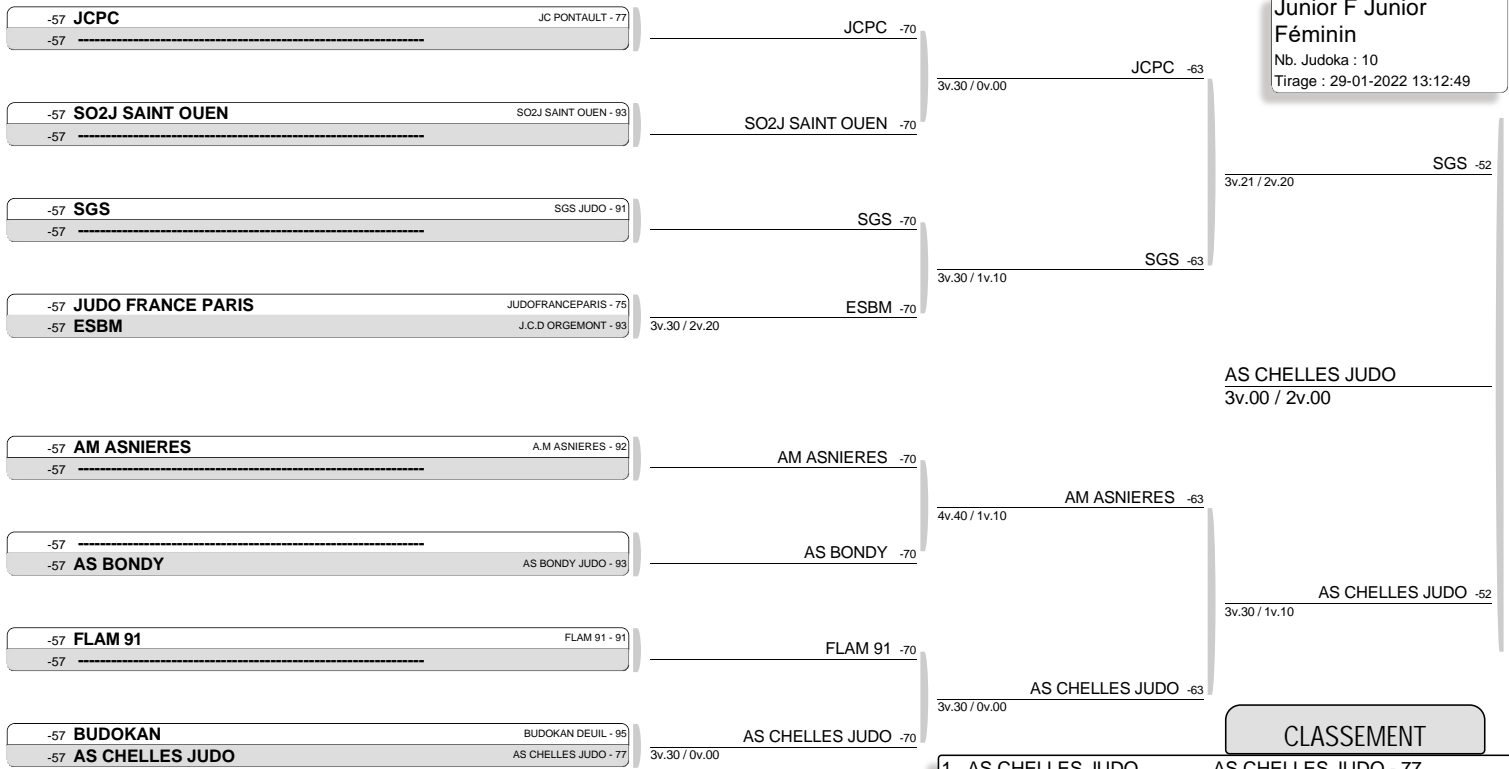

CHPT IDF PAR EQUIPE DE CLUB JUNIOR - DOJO DE BRETAGNE
TABLEAU (Le29-01-2022)

Junior F Junior
Féminin

Nb. Judoka : 10
Tirage : 29-01-2022 13:12:49