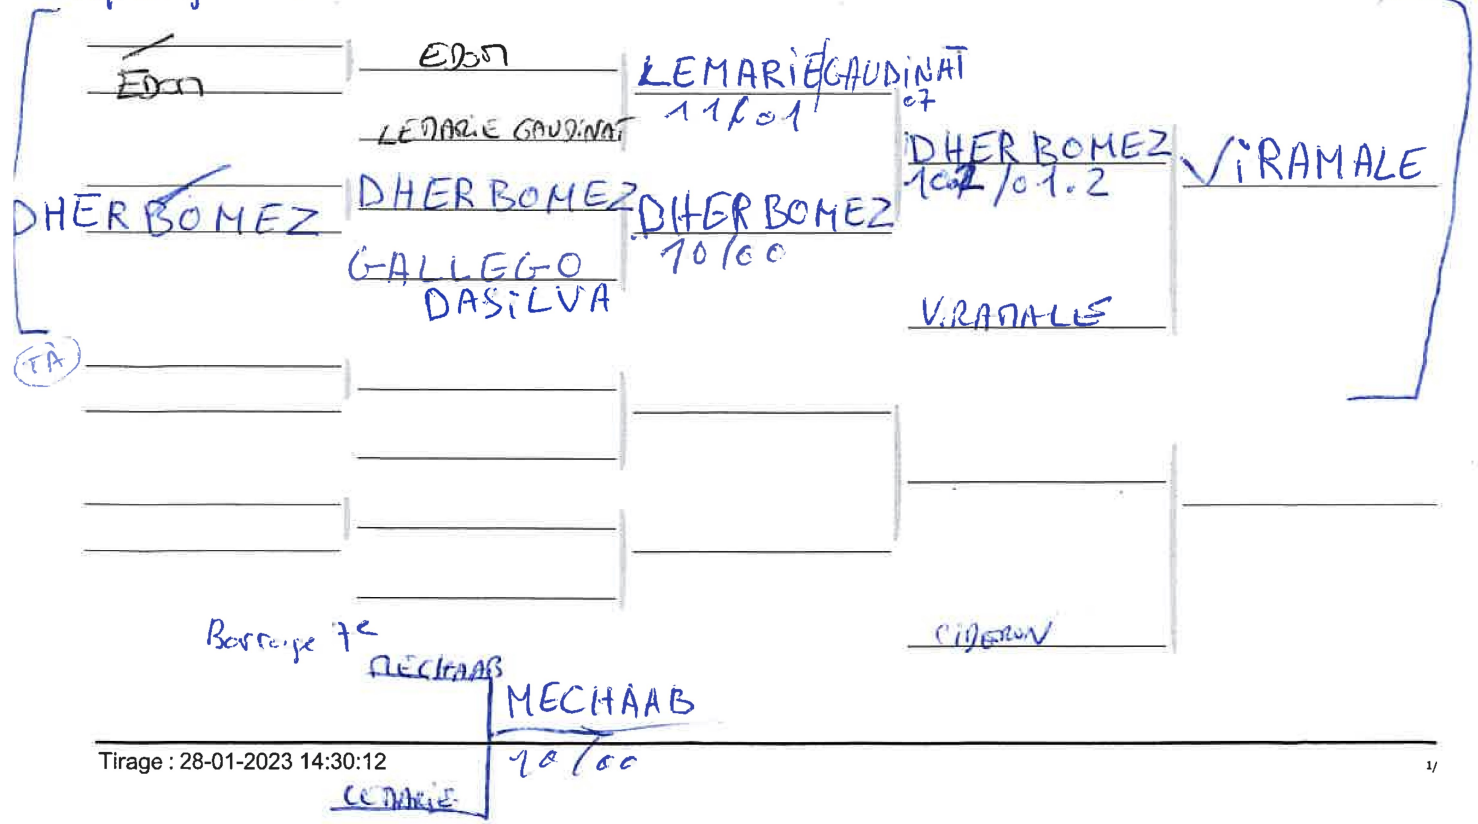

Cadet M
-60 kg
22 Judokas

CM	MECHAAB Rels (TS1)	VIGNEUX JC OLYM	MECHAAB R.	MECHAAB R.	11-07/00-0
CM	RIBEIRO Raphael	ASCE JUDO	RIBEIRO R.	RIBEIRO R.	02-07/00-0
CM	MARECHAL Camille Henri VIRAMALE Matheo	JUDO CLUB ST CL FLAM 91	VIRAMALE M.	VIRAMALE M.	10-07/00-0
CB	STAUB Alexis	ARTEMART BRUNOY	STAUB A.	STAUB A.	02-07/00-0
ID	DORIGO Enzo	A.M.A.M	DORIGO E.	DORIGO E.	11-07/00-0
CB	BENSLIMANE Medhi NKUNGA MPENBELE Delmic	VIGNEUX JC OLYM US RIS ORANGIS	NKUNGA MPENBELE D.	NKUNGA MPENBELE D.	02-17/00-0
CM	LAMBERT Cyprien CARLOS-BROC Elliott	FLAM 91 MORSANG JUDO	CARLOS-BROC E.	CARLOS-BROC E.	10-07/00-2
VB	BRAGA Leo	ASJEPINAY ORGE	BRAGA L.	BRAGA L.	02-07/00-0

DORIGO

CM	CIDERON Rony (TS1)	A.M.A.M	CIDERON R.	CIDERON R.	10-07/00-0
CB	EDOM Romuald	BONDOUFLE AME	EDOM R.	EDOM R.	02-07/00-0
CB	RENARD Gabriel GOUDEY Antoine	ARTEMART BRUNOY JUDO CLUB ROPY	GOUDEY A.	GOUDEY A.	02-07/00-2
CM	LEMARIE GAUDINAT Landry	AS EVRY JUDO	LEMARIE GAUDINAT L.	LEMARIE GAUDINAT L.	02-07/00-0
CM	MADANI Mohamed (TS3)	VIGNEUX JC OLYM	MADANI M.	MADANI M.	01-07/00-0
CM	DHERBOMEZ Baptiste BENNANI Jawad	AL HALLANGOURT AM COUDRAY-MTX	DHERBOMEZ B.	DHERBOMEZ B.	02-17/00-0
CM	GALLEGO DASILVA Virgile	FLAM 91	GALLEGO DASILVA V.	GALLEGO DASILVA V.	11-07/01-0
CB	CHASLES Lucas SIMON Matheo	CLUB VERROISE A.M.A.M	CHASLES L.	CHASLES L.	02-07/00-0

Cideron 5'
02/00

MADANI
01.2/00.1

MADANI
00'
10.2/00.1

depe charge TB

Barrage 7c

MECHAAB
10/00
CIDERON