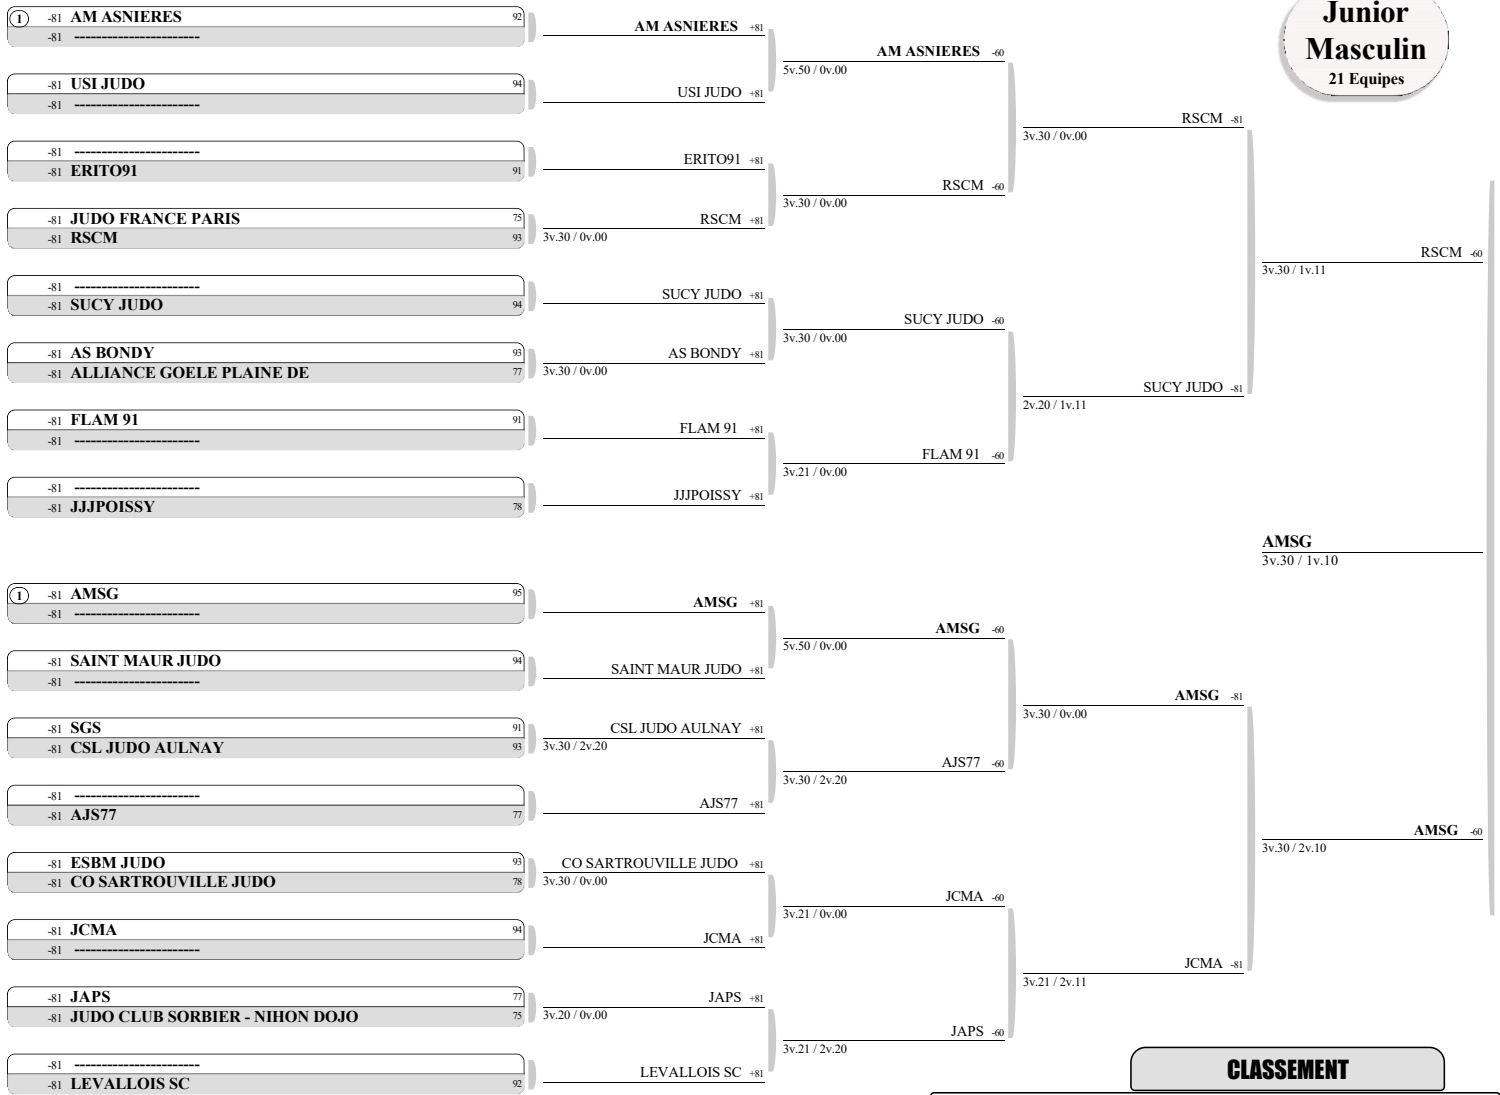

CHAMPIONNAT IDF PAR EQUIPES JUNIORS M&F - DOJO REGIONAL
TABLEAU (Le26-11-2022)

**Junior
Masculin**
21 Equipes

CLASSEMENT

1. AMSG	A.M.ST GRATIEN - 95
2. RSCM	RED STAR C.MONT - 93
3. AM ASNIERES	A.M ASNIERES - 92
3. SUCY JUDO	SUCY JUDO - 94
5. JCMA	J.C.MAISONS ALF - 94
5. JAPS	J.A PARIS SUD - 77
7. AJS77	AJS 77 - 77
7. FLAM 91	FLAM 91 - 91