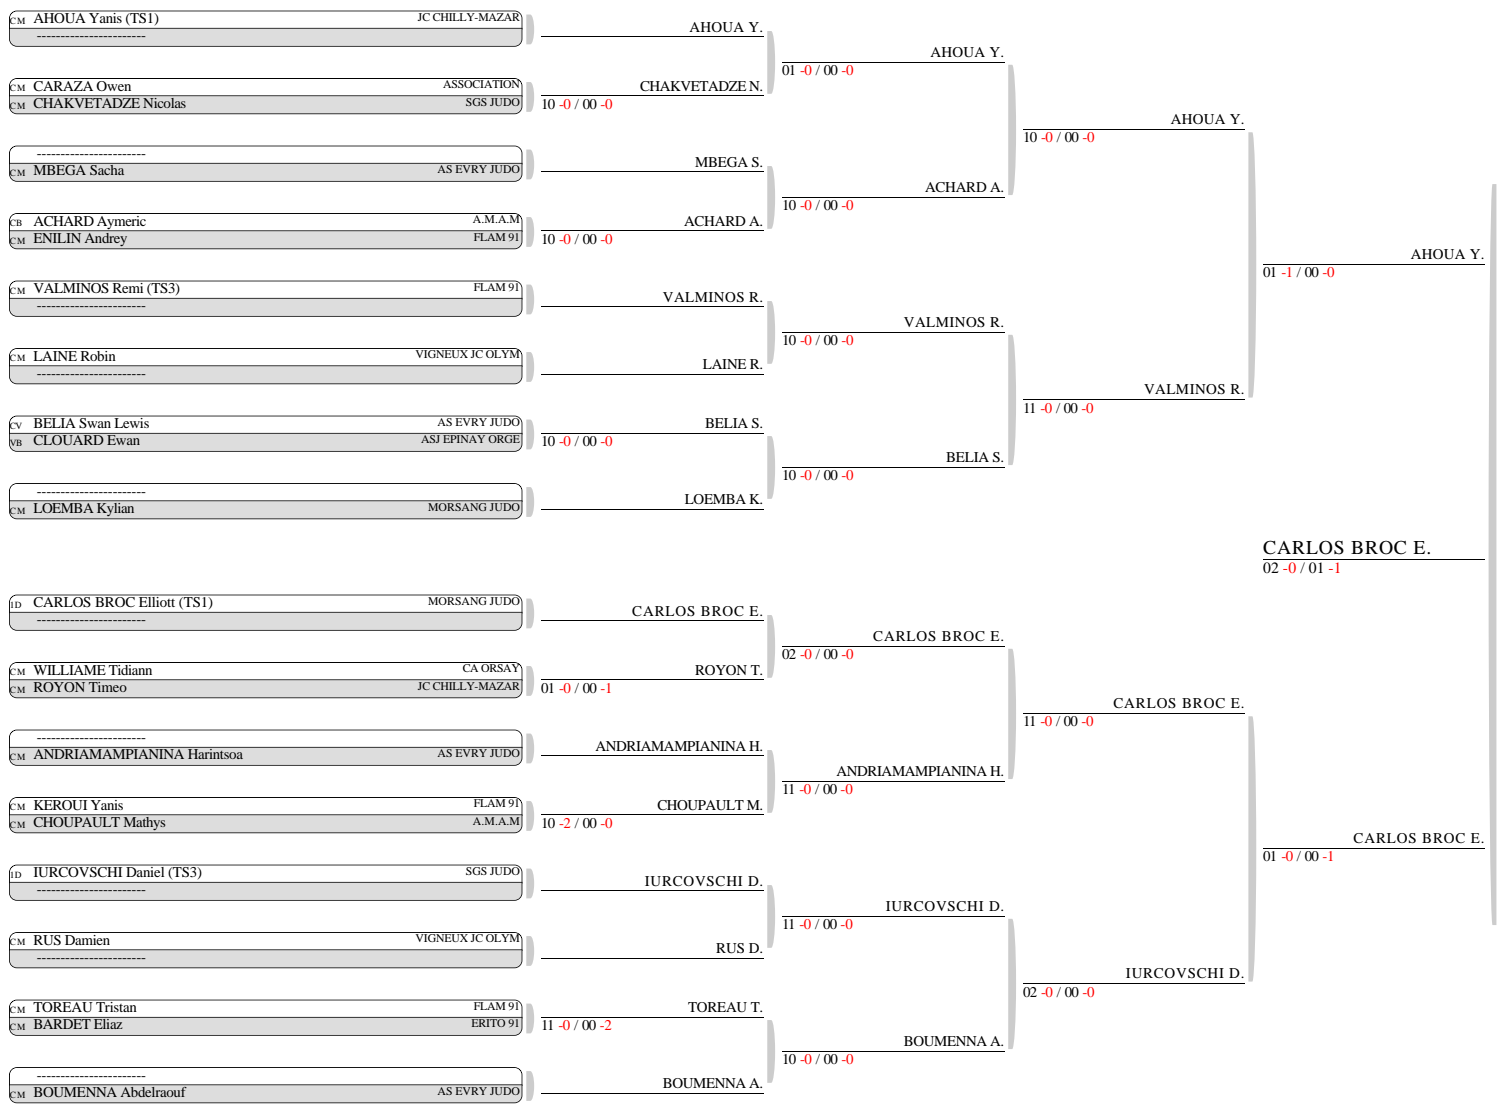

CHAMPIONNAT DEPARTEMENTAL 1ERE DIVISION CADET(TE)S - DOJO MUNICIPAL BRETAGNE SUR ORGE
TABLEAU (Le18-01-2025)

Cadet
73 kg
22 Judokas

CLASSEMENT

1. CARLOS BROC Elliott	MORSANG JUDO
2. AHOUA Yanis	JC CHILLY-MAZAR
3. VALMINOS Remi	FLAM 91
3. IURCOVSCHI Daniel	SGS JUDO
5. RUS Damien	VIGNEUX JC OLYM
5. CHAKVETADZE Nicolas	SGS JUDO
7. BELIA Swan Lewis	AS EVRY JUDO
7. ANDRIAMAMPIANINA Harintsoa	AS EVRY JUDO