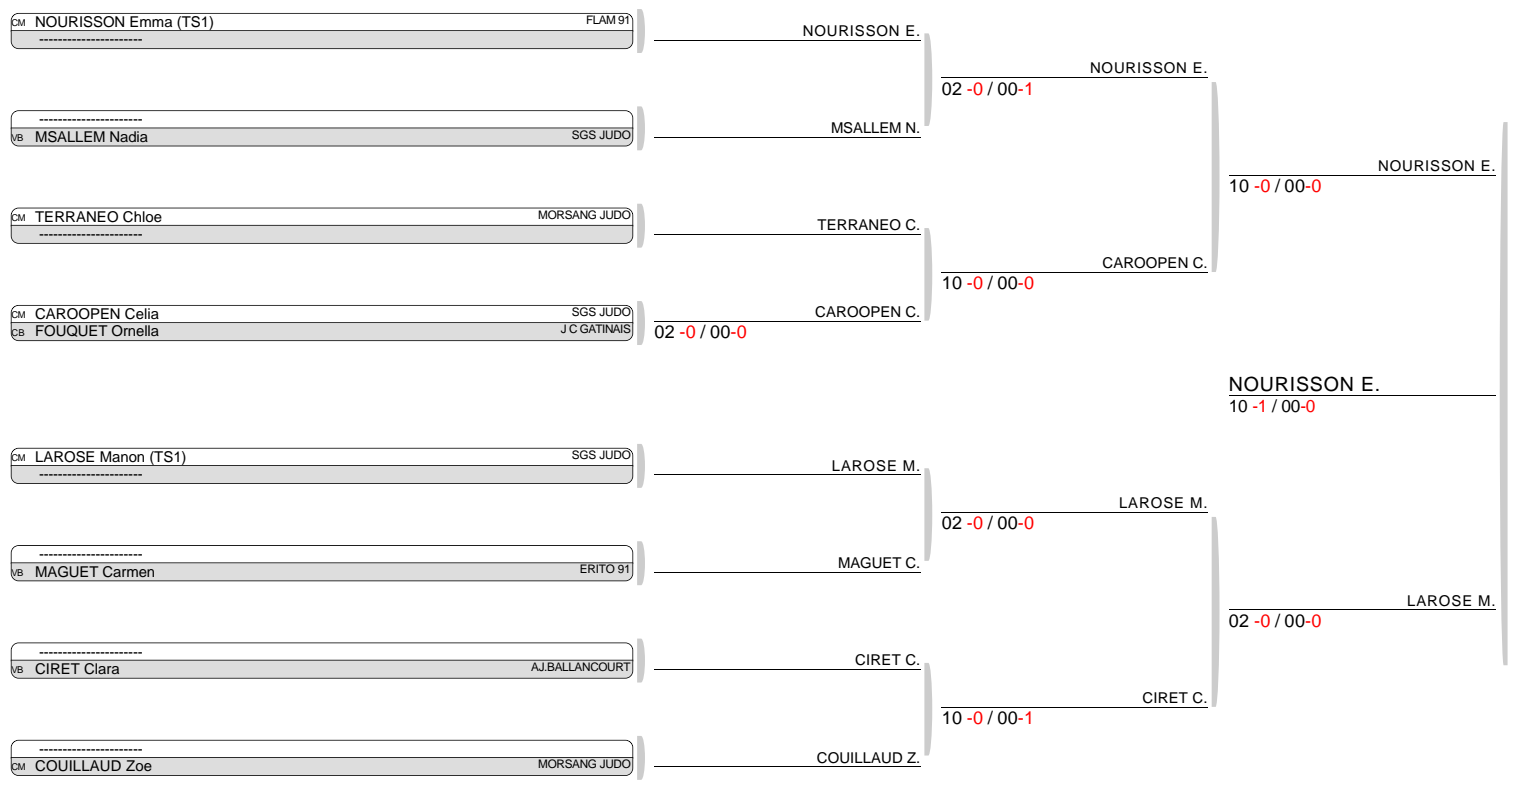

CHAMPIONNAT DEPARTEMENTAL 1ERE DIVISION CADET(TE)S - DOJO MUNICIPAL BRETAGNE SUR ORGE
TABLEAU (Le18-01-2025)

Cadet
48 kg
9 Judokas

CLASSEMENT

1. NOURISSON Emma	FLAM 91
2. LAROSE Manon	SGS JUDO
3. MSALLEM Nadia	SGS JUDO
3. MAGUET Carmen	ERITO 91
5. CAROOPEN Celia	SGS JUDO
5. CIRET Clara	AJ.BALLANCOURT
7. FOUQUET Ornella	J C GATINAIS
7. COUILLAUD Zoe	MORSANG JUDO