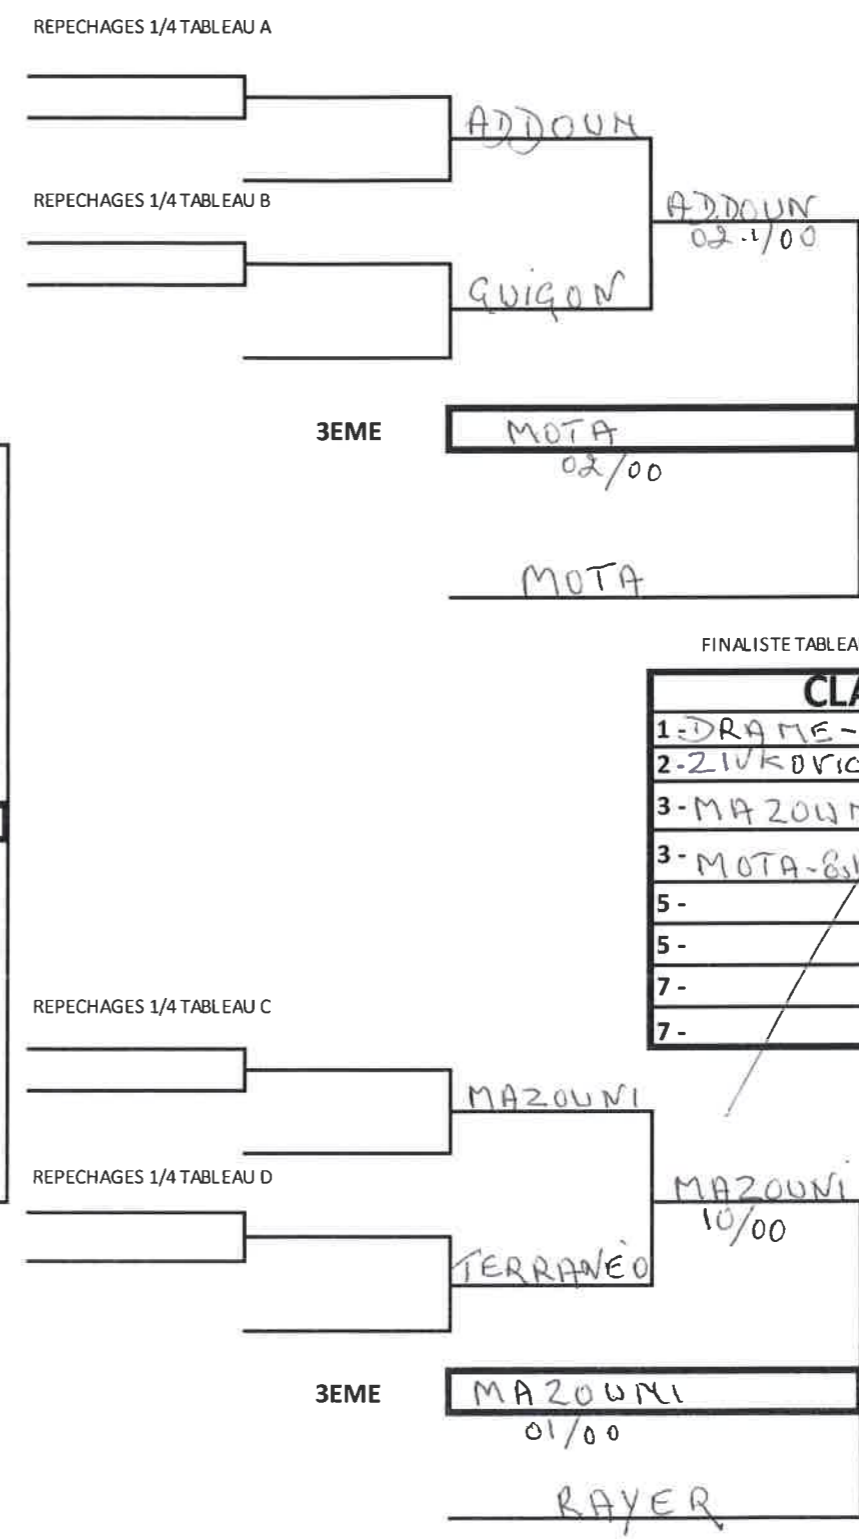

COMITÉ DE JUDO DE L'ESSONNE

Date	Lieu	Intitulé de la compétition	Catégorie	Sexe	Poids
			Gender	M	-46

1/4 TABLEAU A

CLUB	GRADE	NOM-PRENOM
Val de Seine	CM	ADDOUN Zakaria
JCFP Aulnay	CM	DRAME Salou

1/4 TABLEAU B

CLUB	GRADE	NOM-PRENOM
USM JUILI	CM	GUIGON Paul
JCCMM	CM	RAYER Antonin

1/4 TABLEAU C

CLUB	GRADE	NOM-PRENOM
JCCMM	CM	MAZOUNI Ayoub
JC VENEUX	CM	ZIVKOVIC Julien

1/4 TABLEAU D

CLUB	GRADE	NOM-PRENOM
MORSANG Judo	CB	TERRANEO BEBER Yohann
JC MAISSE	CB	HARDIS Nathan
SGS	CM	MOTA Esteban